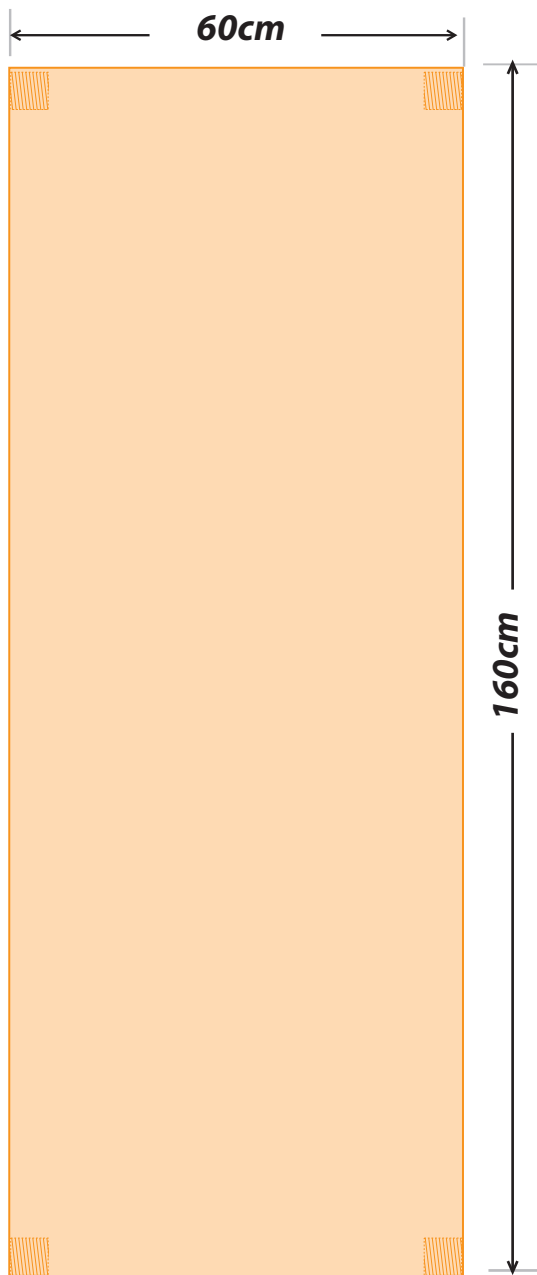

X-Baner 60x160

הנחיות לתכנון גרפי:
 יש להשאיר שטח הדפסה של 10ס"מ בחלק התחתון והעליון ללא טקסט.

הוראות לסגירת קבצים:

- נא להעביר קבצי PDF בלבד.
- גודל נטו, ללא בלידים, צלבים, וסימונים.
- סגירה כ-PDF Press Quality.
- להפוך טקסטים ל-Outline (קונברט)
- יש לעבוד ביחס 1:1 DPI 100 או 1:10 DPI 1000.
- חשוב! לשנות ב- Compression בכל שלושת האופציות הנ"ל:
 - Color bitmap images
 - Greyscale bitmap images
 - Monochrome bitmap
- ל- Do Not Downsample

ניתן להעביר לאימייל קבצים במשקל עד 15 מגה. קבצים כבדים להעביר דרך אתרים ייעודיים, כמו JumboMail-WeTransfer-SendSpace ועוד.

- ק"מ 1:10
- גרפיקה
- רקע ללא טקסט