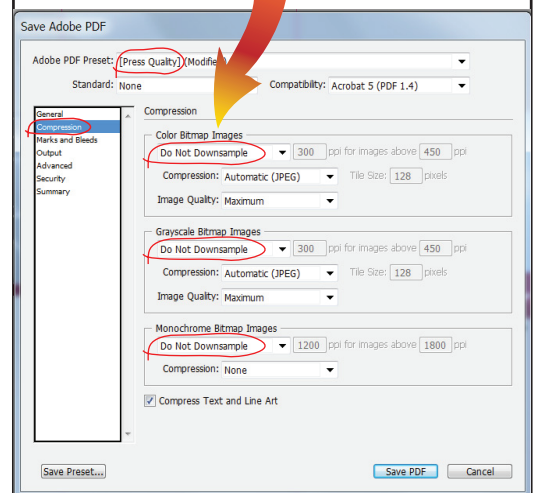

X-Baner 60x160

הנחיות לתכנון גרפי:
 יש להשאיר שטח הדפסה של 10ס"מ בחלק התחתון והעליון ללא טקסט.

הוראות לסגירת קבצים:

- נא להעביר קבצי PDF בלבד.
- גודל נטו, ללא בלידים, צלבים, וסימונים.
- סגירה כ-PDF Press Quality.
- להפוך טקסטים ל-Outline (קונברט)
- יש לעבוד ביחס 1:1 DPI 100 או 1:10 DPI 1000.
- חשוב! לשנות ב- Compression בכל שלושת האופציות הנ"ל:
 - Color bitmap images
 - Greyscale bitmap images
 - Monochrome bitmap
- ל- Do Not Downsample