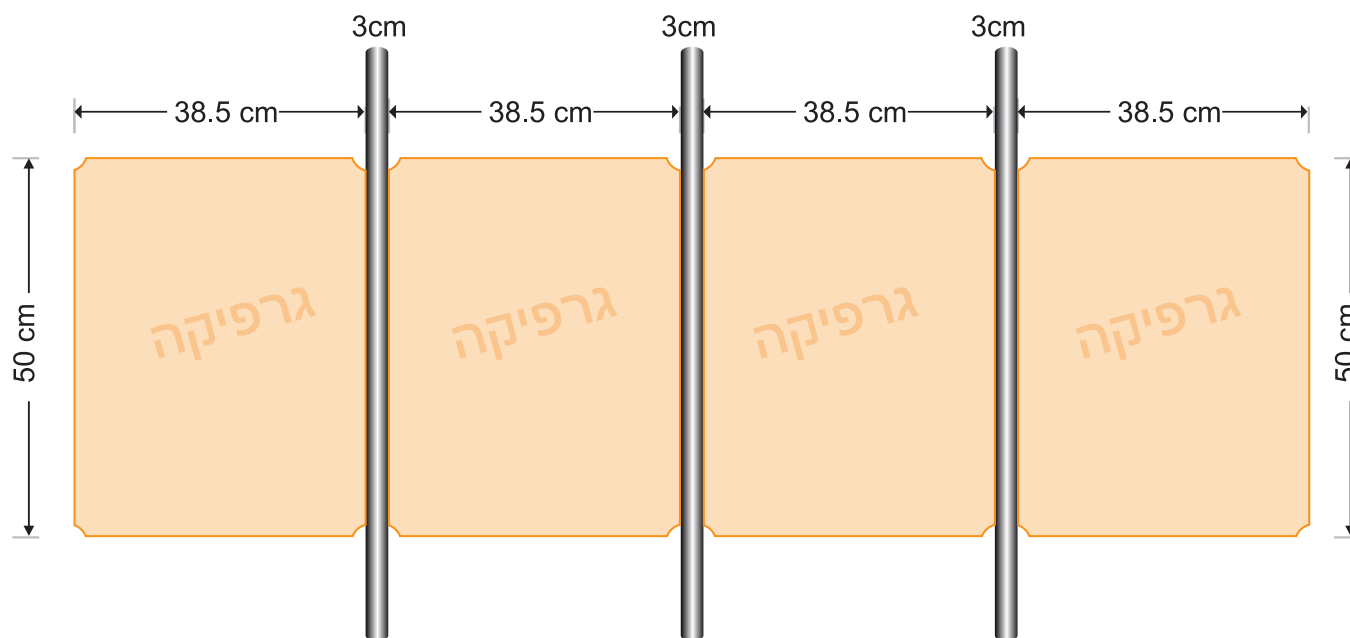

TURN-UP

החלקים
 הממותגים
 יכולים
 להתקמם
 בחלק
 העליון
 או
 התחתון

הוראות לסגירת קבצים:

- נא להעביר קבצי PDF בלבד.
- גודל נטו, ללא בלידים, צלבים, וסימונים.
- סגירה כ-PDF Press Quality.
- להפוך טקסטים ל-Outline (קונברט)
- יש לעבוד ביחס 1:1 או 1:10 DPI 1000.
- חשוב! לשנות ב- Compression בכל שלושת האופציות הנ"ל:
 - Color bitmap images
 - Grayscale bitmap images
 - Monochrome bitmap
- ל- Do Not Downsample