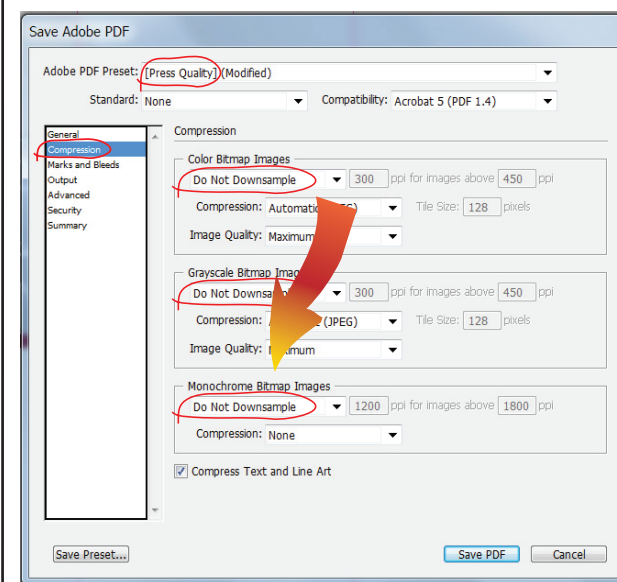

TURN-UP

החלקים
 הממותגים
 יכולים
 להתקמם
 בחלק
 העליון
 או
 התחתון

הוראות לסגירת קבצים:

- נא להעביר קבצי PDF בלבד.
- גודל נטו, ללא בלידים, צלבים, וסימונים.
- סגירה כ-PDF Press Quality.
- להפוך טקסטים ל-Outline (קונברט)
- יש לעבוד ביחס 1:1 או 1:10 DPI 1000.
- חשוב! לשנות ב- Compression בכל שלושת האופציות הנ"ל:
 - Color bitmap images
 - Grayscale bitmap images
 - Monochrome bitmap
- ל- Do Not Downsample