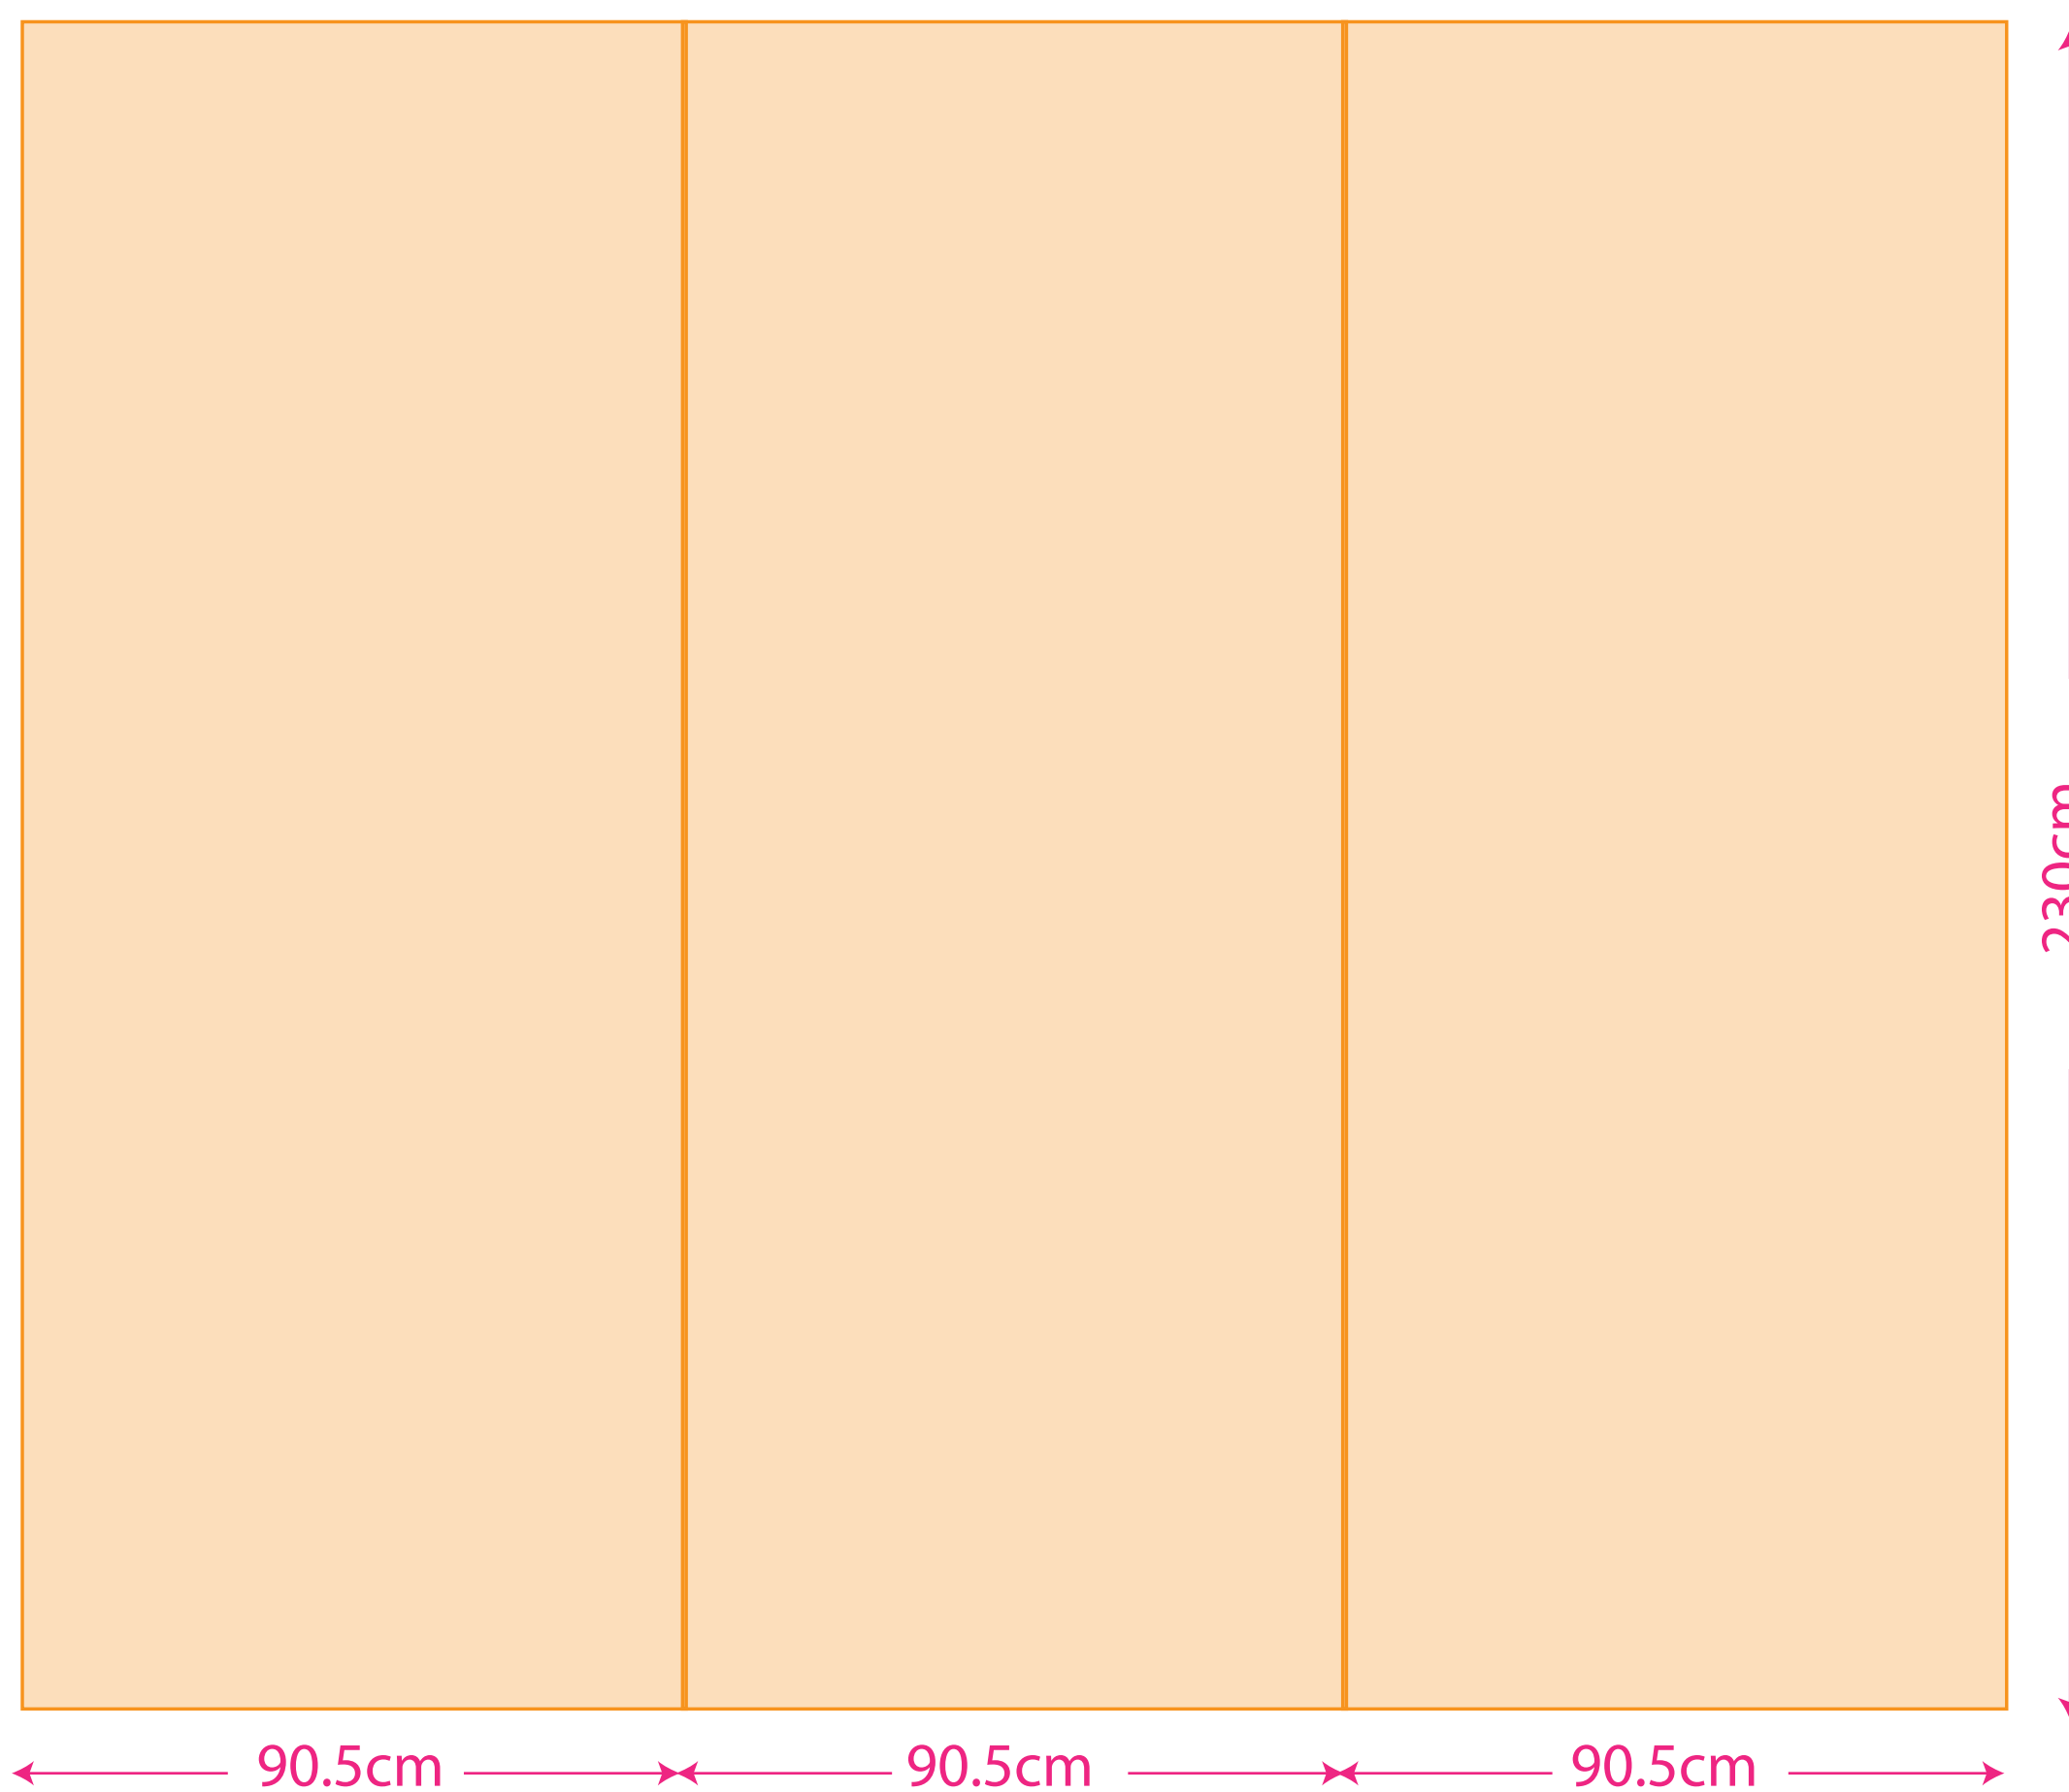

קונקט CONNECT

הנחיות לתכנון גרפי:
 יש להשאיר שטח הדפסה של 10ס"מ בחלק התחתון והעליון ללא טקסט.

הוראות לסגירת קבצים:

- נא להעביר קבצי PDF בלבד.
- גודל נטו, ללא בלידים, צלבים, וסימונים.
- סגירה כ-PDF Press Quality.
- להפוך טקסטים ל-Outline (קונברט)
- יש לעבוד ביחס 1:1 או 1:10 DPI 100
- או 1:10 DPI 1000.
- חשוב! לשנות ב- Compression בכל שלושת האופציות הנ"ל:
 - Color bitmap images
 - Greyscale bitmap images
 - Monochrome bitmap
- ל- Do Not Downsample

ניתן להעביר לאימייל קבצים במשקל עד 15 מגה. קבצים כבדים להעביר דרך אתרים ייעודיים, כמו JumboMail-WeTransfer-SendSpace ועוד.

ק"מ 1:10
 גרפיקה