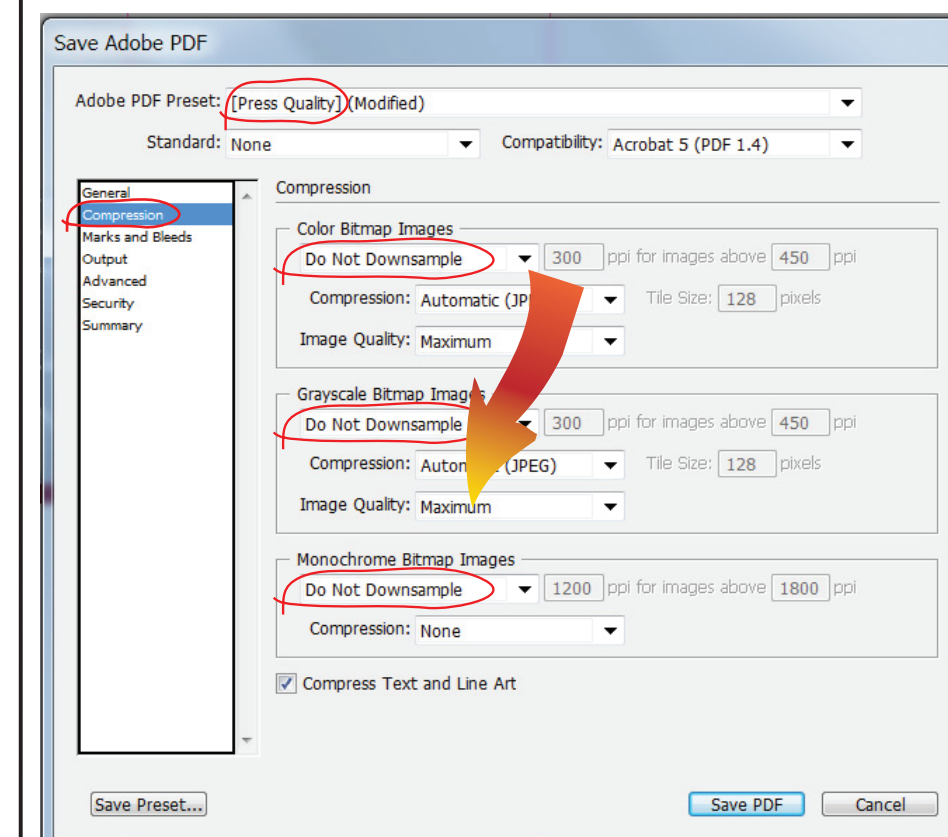

קונקט CONNECT

הנחיות לתכנון גרפי:
 יש להשאיר שטח הדפסה של 10ס"מ בחלק התחתון והעליון ללא טקסט.

הוראות לסגירת קבצים:

- נא להעביר קבצי PDF בלבד.
- גודל נטו, ללא בלידים, צלבים, וסימונים.
- סגירה כ-PDF Press Quality.
- להפוך טקסטים ל-Outline (קונברט)
- יש לעבוד ביחס 1:1 או 1:10 DPI 100
- או 1:10 DPI 1000.
- חשוב! לשנות ב- Compression בכל שלושת האופציות הנ"ל:
 - Color bitmap images
 - Greyscale bitmap images
 - Monochrome bitmap
- ל- Do Not Downsample