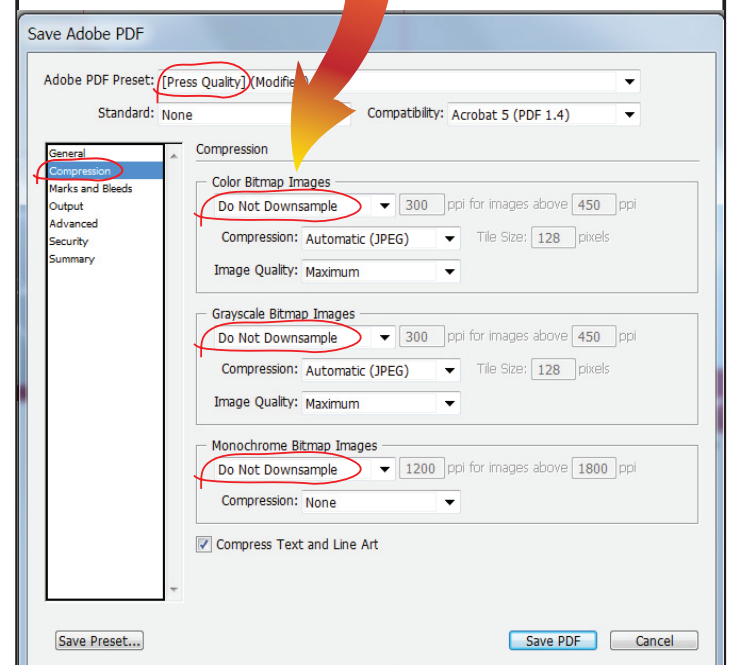

# דגל חוף מלבני

מידה סופית  
 75x280cm

**הנחיות לתכנון גרפי:**  
 יש להשאיר שטח הדפסה של 10ס"מ בחלק התחתון והעליון ללא טקסט.

**הוראות לסגירת קבצים:**

- נא להעביר קבצי PDF בלבד.
- גודל נטו, ללא בלידים, צלבים, וסימונים.
- סגירה כ-PDF Press Quality.
- להפוך טקסטים ל-Outline (קונברט)
- יש לעבוד ביחס 1:1 או 1:10 DPI 100.
- או 1:10 DPI 1000.
- חשוב! לשנות ב- Compression בכל שלושת האופציות הנ"ל:
  - Color bitmap images
  - Greyscale bitmap images
  - Monochrome bitmap
- ל- Do Not Downsample

ניתן להעביר לאימייל קבצים במשקל עד 15 מגה. קבצים כבדים להעביר דרך אתרים ייעודיים, כמו JumboMail-WeTransfer-SendSpace ועוד.

- ק"מ 1:10
- גרפיקה
- רקע ללא טקסט

לא  
 גרפיקה

אזור  
 גרפיקה