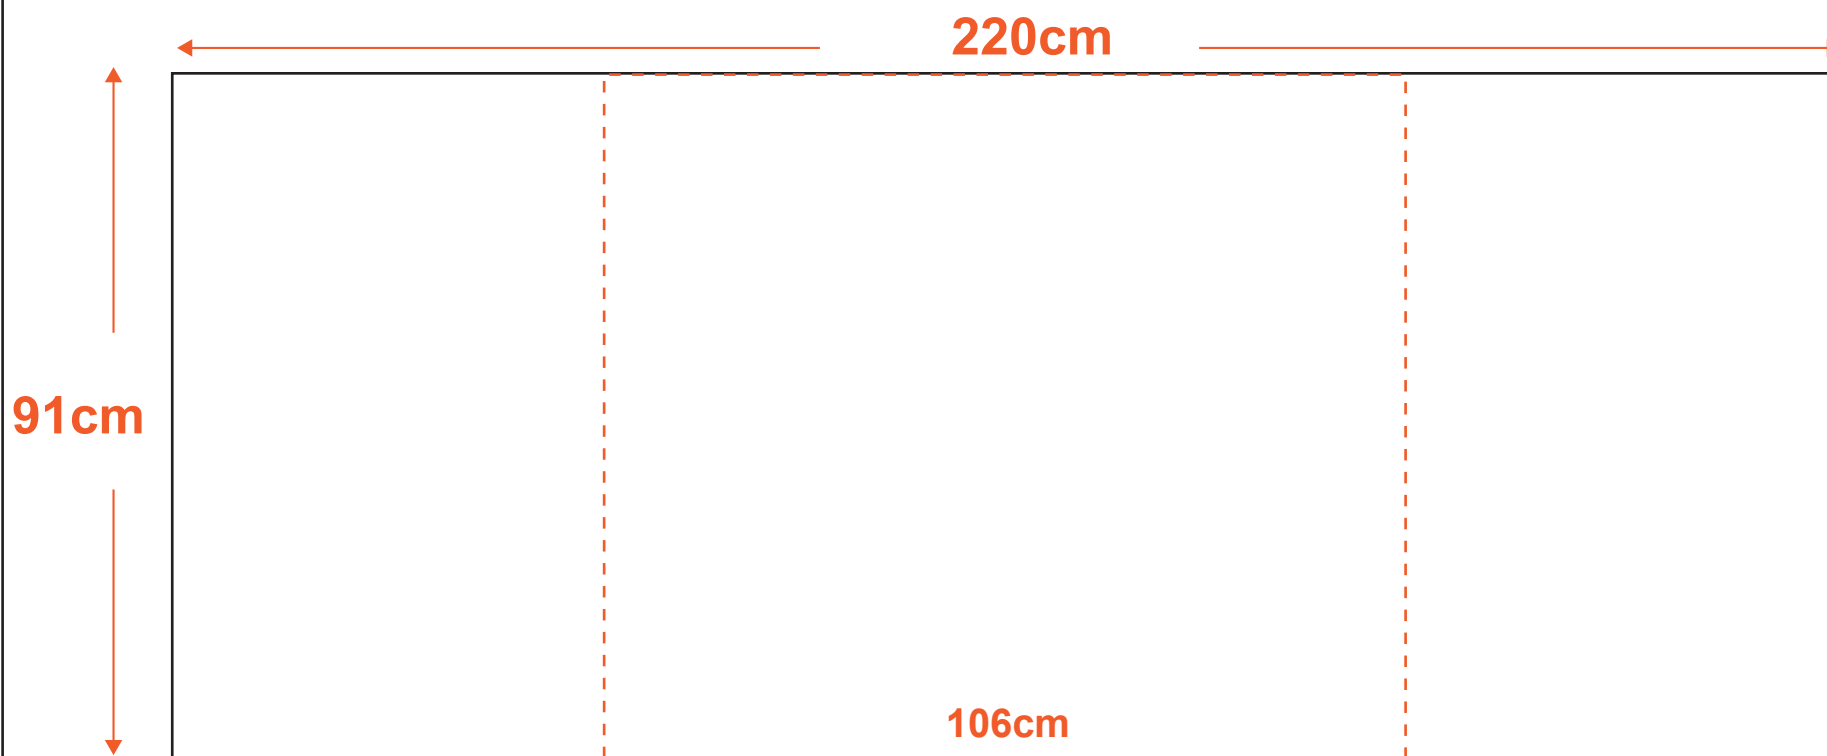

דלפק פאסט-אפ מלבן

מבט על

מידת פלטה 120ס"מ

הנחיות לתכנון גרפי:
יש להשאיר שטח הדפסה של 10"ס"מ בחלק התחתון והעליון ללא טקסט.

הוראות לסגירת קבצים:

- נא להעביר קבצי PDF בלבד.
- גודל נטו, ללא בלידים, צלבים, וסימונים.
- סגירה כ-PDF Press Quality.
- להפוך טקסטים ל-Outline (קונברט)
- יש לעבוד ביחס 1:1 DPI 100 או 1:10 DPI 1000.
- חשוב! לשנות ב- Compression בכל שלושת האופציות הנ"ל:
 - Color bitmap images
 - Grayscale bitmap images
 - Monochrome bitmap
- ל- Do Not Downsample