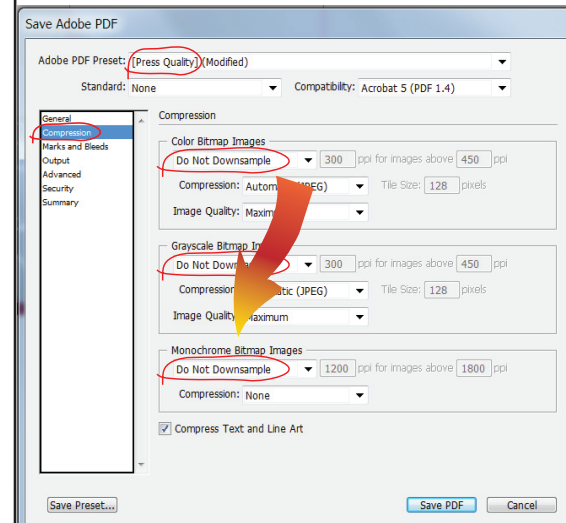

דלפק פאסט-אפ מלבן

מבט על

מידת פלטה 120ס"מ

הנחיות לתכנון גרפי:
יש להשאיר שטח הדפסה של 10"ס"מ בחלק התחתון והעליון ללא טקסט.

הוראות לסגירת קבצים:

- נא להעביר קבצי PDF בלבד.
- גודל נטו, ללא בלידים, צלבים, וסימונים.
- סגירה כ-PDF Press Quality.
- להפוך טקסטים ל-Outline (קונברט)
- יש לעבוד ביחס 1:1 DPI 100 או 1:10 DPI 1000.
- חשוב! לשנות ב- Compression בכל שלושת האופציות הנ"ל:
 - Color bitmap images
 - Grayscale bitmap images
 - Monochrome bitmap
- ל- Do Not Downsample

ניתן להעביר לאימייל קבצים במשקל עד 15 מגה. קבצים כבדים להעביר דרך אתרים ייעודיים, כמו JumboMail-WeTransfer-SendSpace ועוד.

ק"מ 1:10
גרפיקה