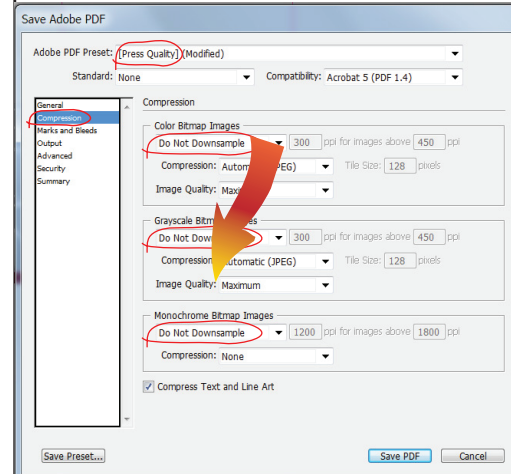

## הוראות לסגירת קבצים:

- נא להעביר קבצי PDF בלבד.
- גודל נטו, ללא בלידים, צלבים, וסימונים.
- סגירה כ-PDF Press Quality.
- להפוך טקסטים ל-Outline (קונברט)
- יש לעבוד ביחס 1:1 DPI 100 או 1:10 DPI 1000.
- חשוב! לשנות ב- Compression בכל שלושת האופציות הנ"ל:
  - Color bitmap images
  - Grayscale bitmap images
  - Monochrome bitmap
- ל- Do Not Downsample