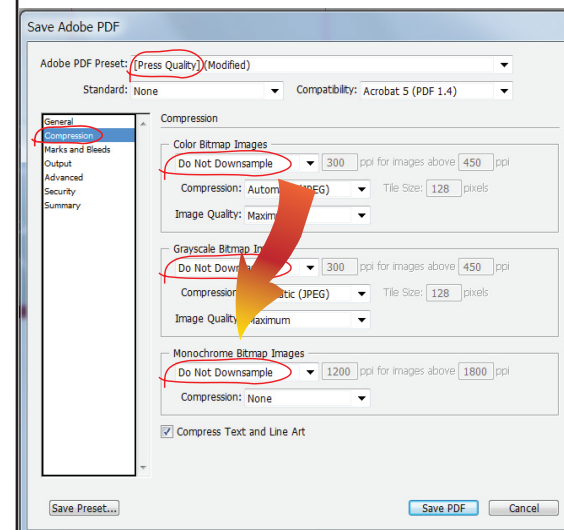

דלפק אלומיניום פנורמי מואר

הנחיות לתכנון גרפי:

יש להשאיר שטח הדפסה של 10 ס"מ בחלק התחתון והעליון ללא טקסט.

הוראות לסגירת קבצים:

- נא להעביר קבצי PDF בלבד.
- גודל נטו, ללא בלידים, צלבים, וסימונים.
- סגירה כ-PDF Press Quality.
- להפוך טקסטים ל-Outline (קונברט)
- יש לעבוד ביחס 1:1 או 1:10 DPI 100.

■ חשוב! לשנות ב- Compression בכל שלושת האופציות הנ"ל:

- Color bitmap images
- Grayscale bitmap images
- Monochrome bitmap
- ל- Do Not Downsample

ניתן להעביר לאימייל קבצים במשקל עד 15 מגה. קבצים כבדים להעביר דרך אתרים ייעודיים, כמו JumboMail-WeTransfer-SendSpace ועוד.