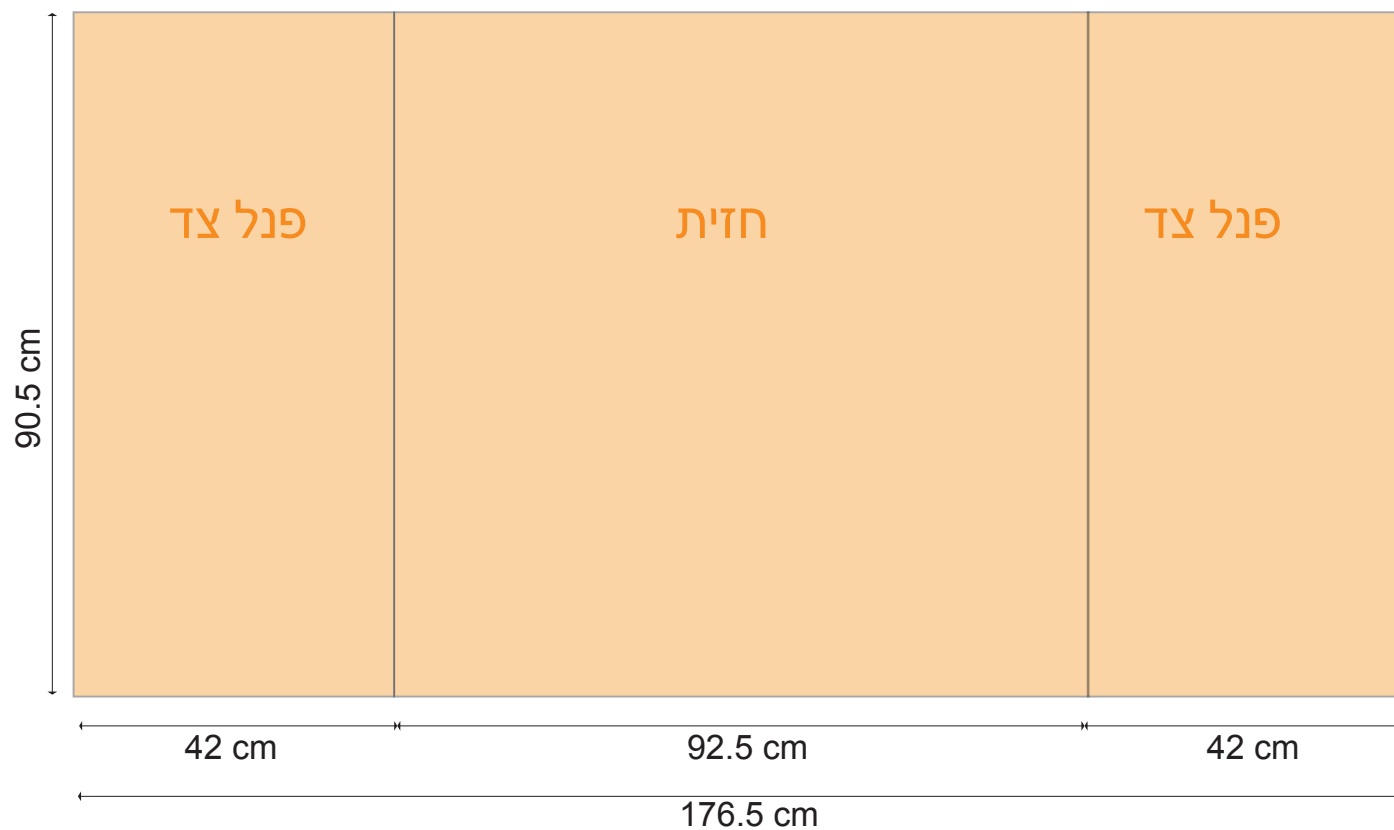

דלפק אלומיניום פנורמי מואר

הנחיות לתכנון גרפי:

יש להשאיר שטח הדפסה של 10 ס"מ בחלק התחתון והעליון ללא טקסט.

הוראות לסגירת קבצים:

- נא להעביר קבצי PDF בלבד.
- גודל נטו, ללא בלידים, צלבים, וסימונים.
- סגירה כ-PDF Press Quality.
- להפוך טקסטים ל-Outline (קונברט)
- יש לעבוד ביחס 1:1 או 1:10 DPI 100.

ק"מ 1:10
 גרפיקה