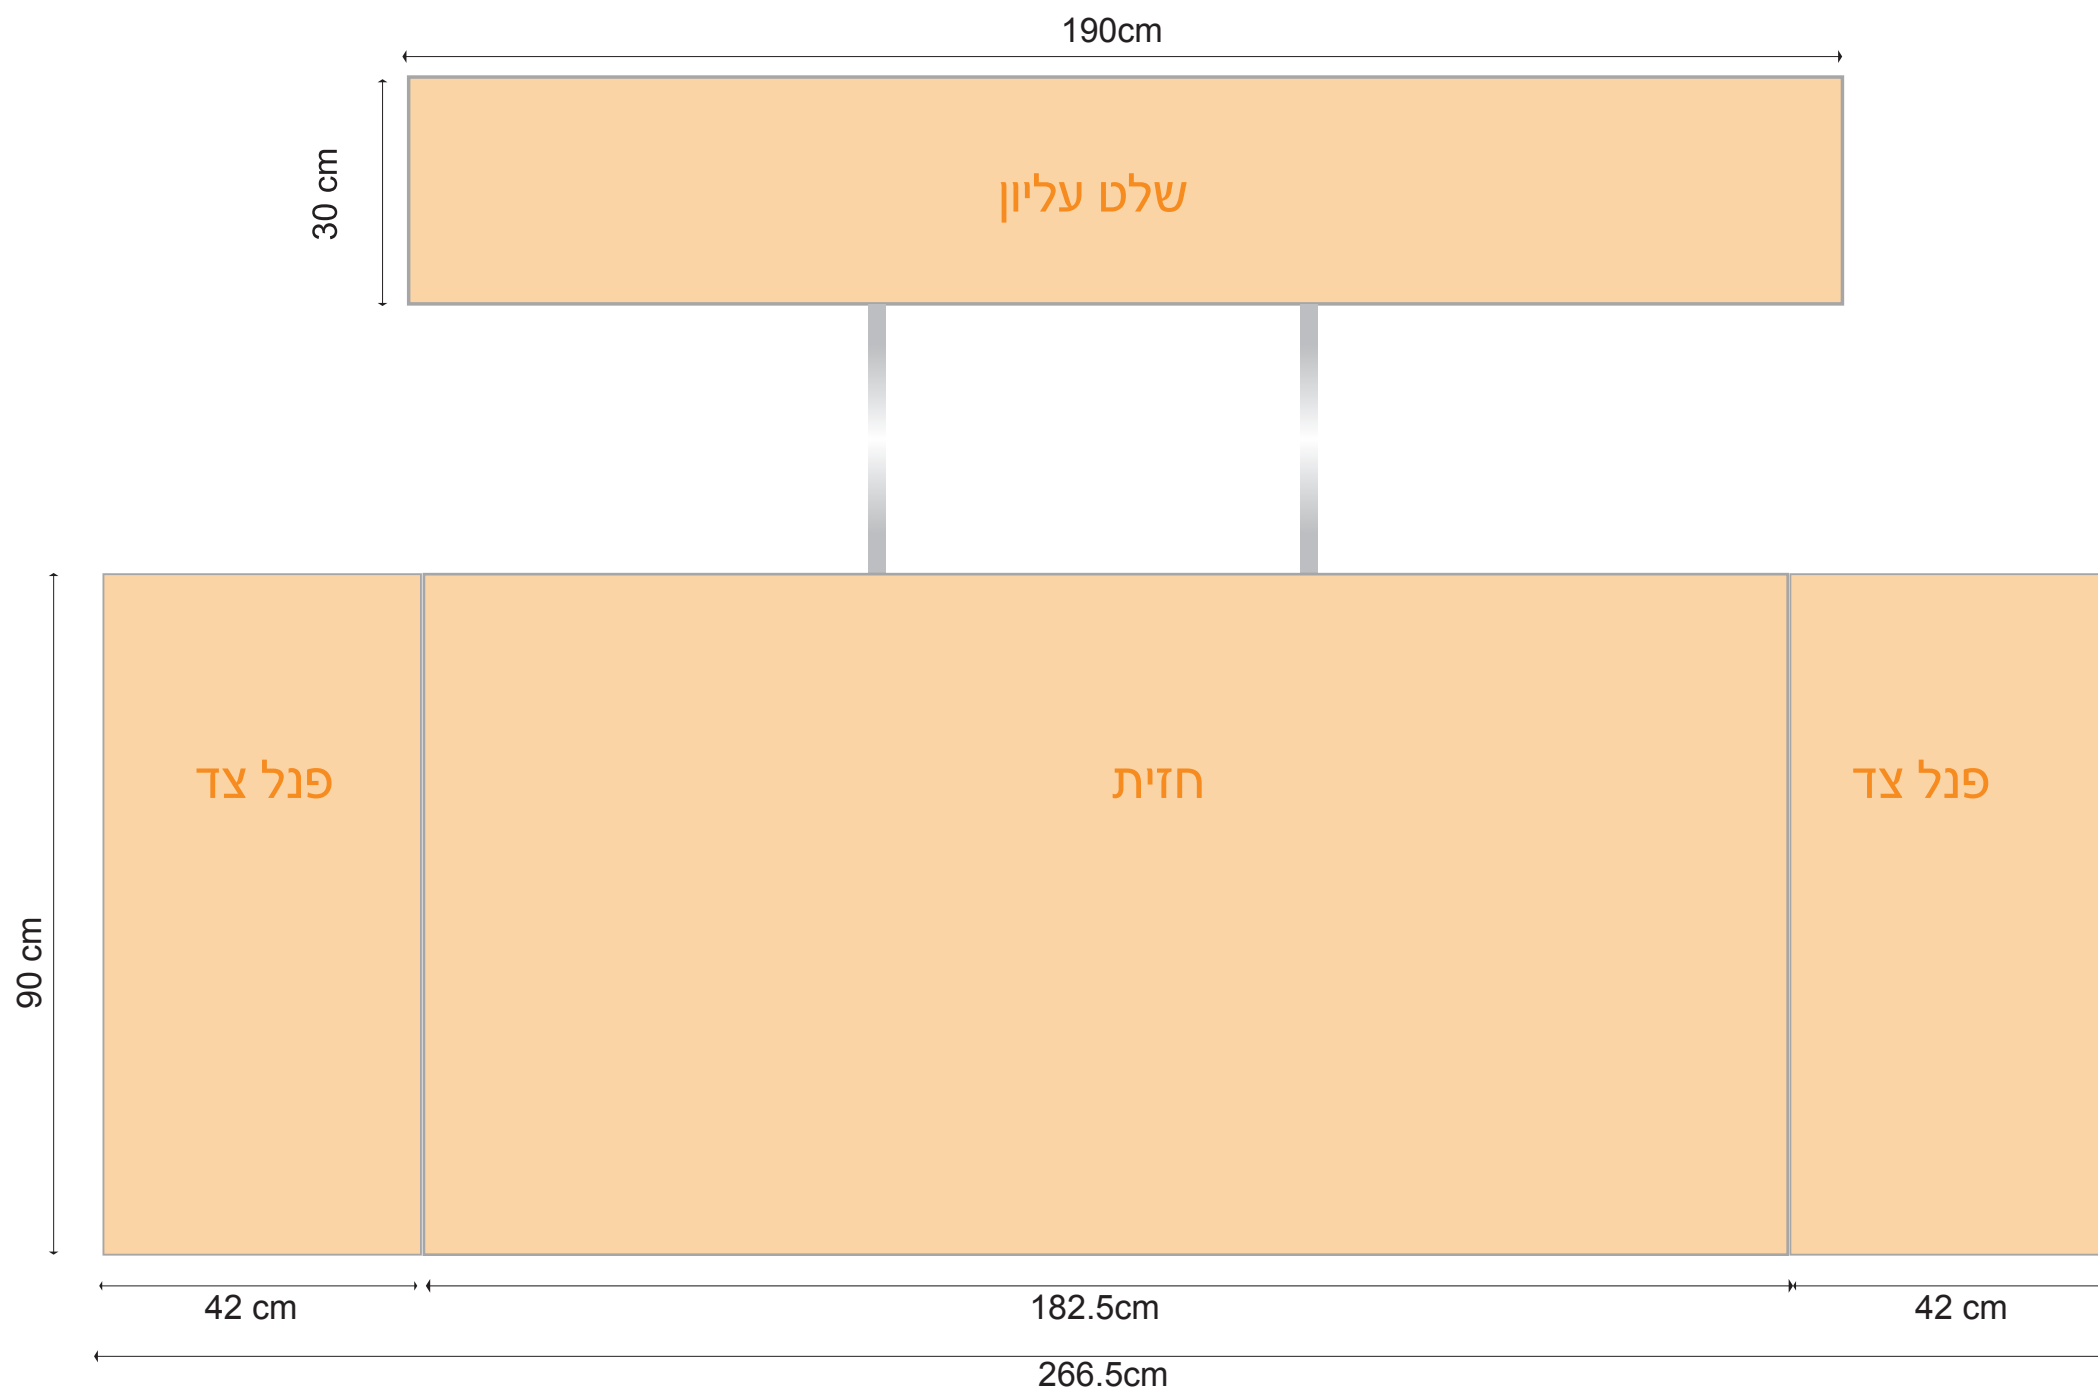

דלפק אלומיניום פנורמי כפול

הנחיות לתכנון גרפי:
 יש להשאיר שטח הדפסה של 10"מ בחלק התחתון והעליון ללא טקסט.

הוראות לסגירת קבצים:

- נא להעביר קבצי PDF בלבד.
- גודל נטו, ללא בלידים, צלבים, וסימונים.
- סגירה כ-PDF Press Quality.
- להפוך טקסטים ל-Outline (קונברט)
- יש לעבוד ביחס 1:1 DPI 100 או 1:10 DPI 1000.
- חשוב! לשנות ב- Compression בכל שלושת האופציות הנ"ל:
 - Color bitmap images
 - Greyscale bitmap images
 - Monochrome bitmap
- ל- Do Not Downsample