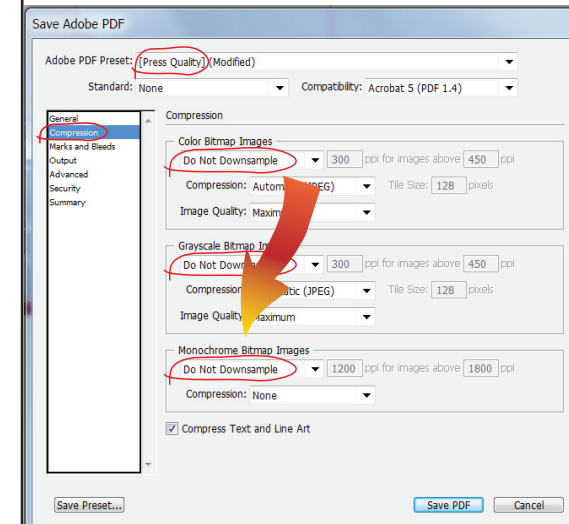

דלפק אלומיניום פנורמי כפול

הנחיות לתכנון גרפי:
 יש להשאיר שטח הדפסה של 10"מ בחלק התחתון והעליון ללא טקסט.

הוראות לסגירת קבצים:

- נא להעביר קבצי PDF בלבד.
- גודל נטו, ללא בלידים, צלבים, וסימונים.
- סגירה כ-PDF Press Quality.
- להפוך טקסטים ל-Outline (קונברט)
- יש לעבוד ביחס 1:1 DPI 100 או 1:10 DPI 1000.
- חשוב! לשנות ב- Compression בכל שלושת האופציות הנ"ל:
 - Color bitmap images
 - Greyscale bitmap images
 - Monochrome bitmap
- ל- Do Not Downsample

ניתן להעביר לאימייל קבצים במשקל עד 15 מגה. קבצים כבדים להעביר דרך אתרים ייעודיים, כמו JumboMail-WeTransfer-SendSpace ועוד.

- ק"מ 1:10
- גרפיקה