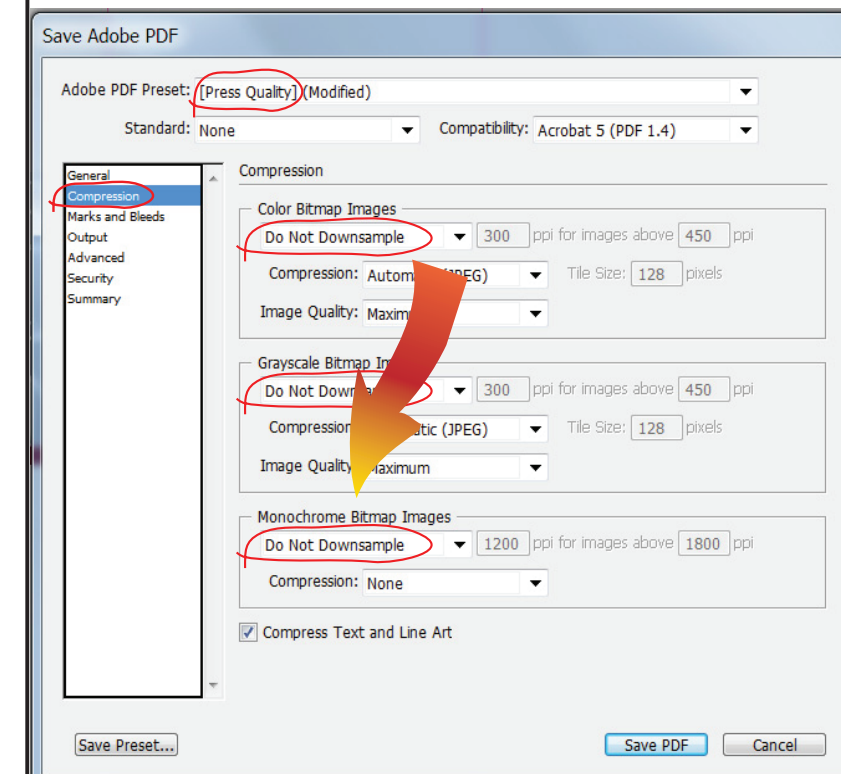

## הנחיות לתכנון גרפי:

יש להשאיר שטח הדפסה של 10 ס"מ בחלק התחתון והעליון ללא טקסט.

## הוראות לסגירת קבצים:

- נא להעביר קבצי PDF בלבד.
- גודל נטו, ללא בלידים, צלבים, וסימונים.
- סגירה כ-PDF Press Quality.
- להפוך טקסטים ל-Outline (קונברט)
- יש לעבוד ביחס 1:1 DPI 100 או 1:10 DPI 1000.
- חשוב! לשנות ב- Compression בכל שלושת האופציות הנ"ל:
  - Color bitmap images
  - Grayscale bitmap images
  - Monochrome bitmap
- ל- Do Not Downsample