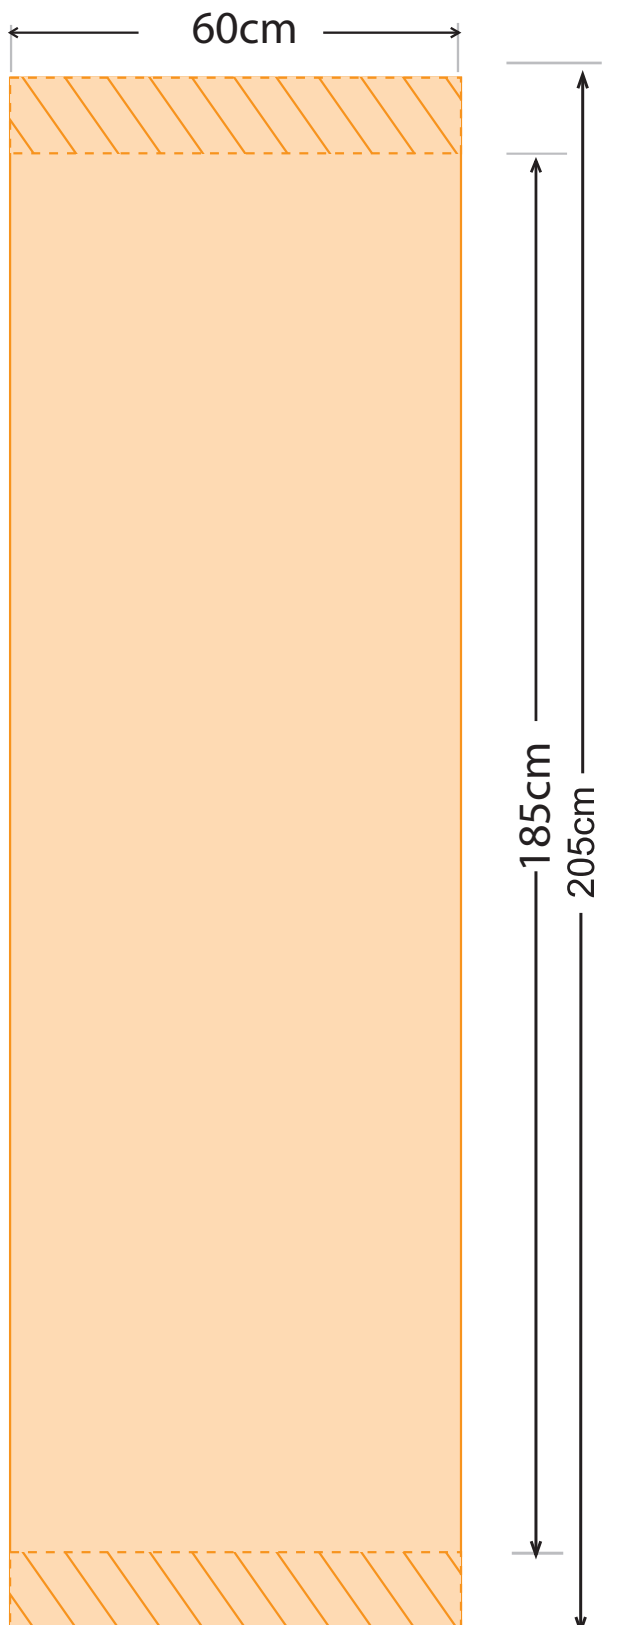

Roll-Up Light 60cm

הנחיות לתכנון גרפי:

יש להשאיר שטח הדפסה של 10 ס"מ בחלק התחתון והעליון ללא טקסט.

הוראות לסגירת קבצים:

- נא להעביר קבצי PDF בלבד.
- גודל נטו, ללא בלידים, צלבים, וסימונים.
- סגירה כ-PDF Press Quality.
- להפוך טקסטים ל-Outline (קונברט)
- יש לעבוד ביחס 1:1 DPI 100 או 1:10 DPI 1000.

■ חשוב! לשנות ב- Compression

בכל שלושת האופציות הנ"ל:

- Color bitmap images
- Grayscale bitmap images
- Monochrome bitmap

ל- **Do Not Downsample**

ניתן להעביר לאימייל קבצים במשקל עד 15 מגה. קבצים כבדים להעביר דרך אתרים ייעודיים, כמו JumboMail-WeTransfer-SendSpace ועוד.

- ק"מ 1:10
- גרפיקה
- רקע ללא טקסט