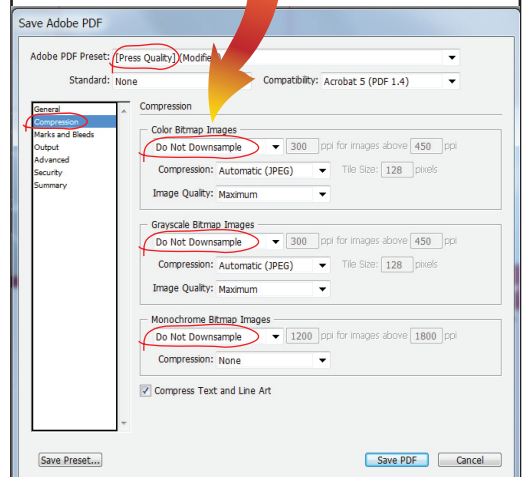

Roll-Up Light 60cm

הנחיות לתכנון גרפי:

יש להשאיר שטח הדפסה של 10 ס"מ בחלק התחתון והעליון ללא טקסט.

הוראות לסגירת קבצים:

- נא להעביר קבצי PDF בלבד.
- גודל נטו, ללא בלידים, צלבים, וסימונים.
- סגירה כ-PDF Press Quality.
- להפוך טקסטים ל-Outline (קונברט)
- יש לעבוד ביחס 1:1 DPI 100 או 1:10 DPI 1000.

■ חשוב! לשנות ב- Compression

בכל שלושת האופציות הנ"ל:

- Color bitmap images
- Grayscale bitmap images
- Monochrome bitmap

ל- **Do Not Downsample**

ניתן להעביר לאימייל קבצים במשקל עד 15 מגה. קבצים כבדים להעביר דרך אתרים ייעודיים, כמו JumboMail-WeTransfer-SendSpace ועוד.