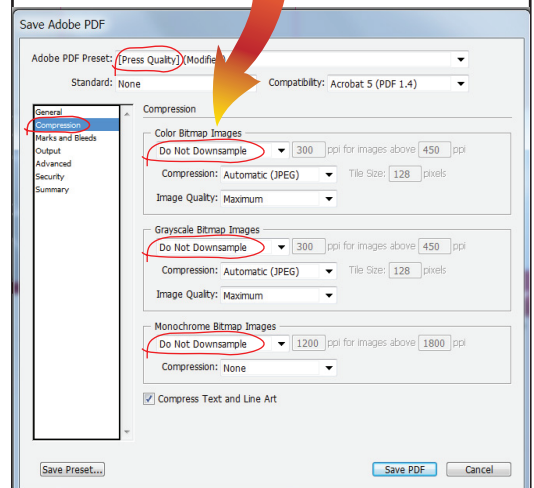

הוראות לסגירת קבצים:

- נא להעביר קבצי PDF בלבד.
- גודל נטו, ללא בלידים, צלבים, וסימונים.
- סגירה כ-PDF Press Quality.
- להפוך טקסטים ל-Outline (קונברט)
- יש לעבוד ביחס 1:1 או 10:1 DPI.

■ חשוב! לשנות ב- Compression בכל שלושת האופציות הנ"ל:

- Color bitmap images
- Greyscale bitmap images
- Monochrome bitmap

Do Not Downsample -ל