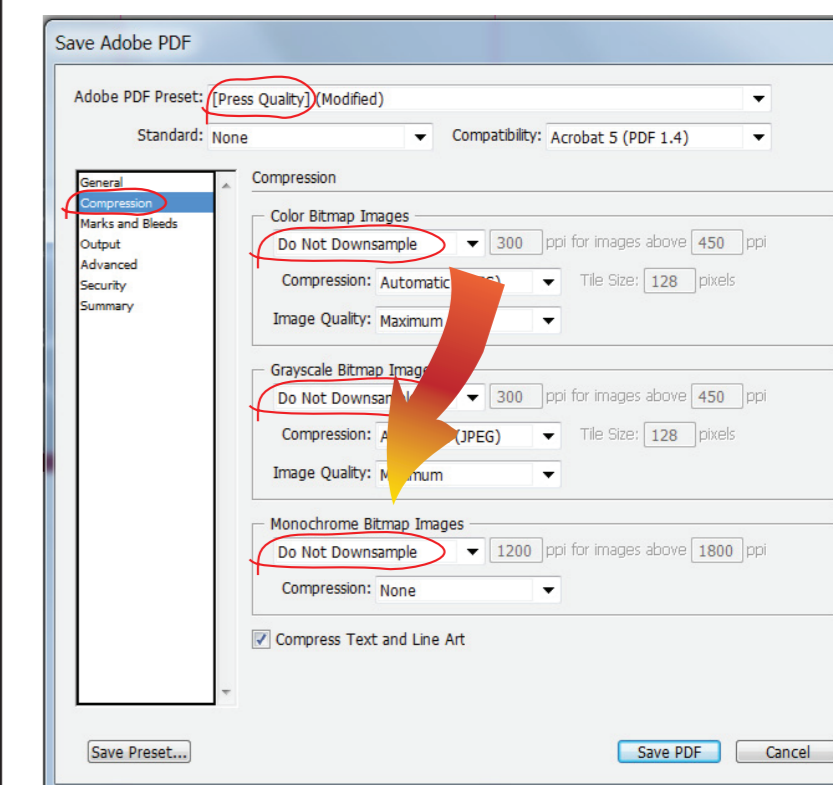

EZ SHAPE 4m

400cm

228cm

הנחיות לתכנון גרפי:
 יש להשאיר שטח הדפסה של 10 ס"מ בחלק התחתון והעליון ללא טקסט.

הוראות לסגירת קבצים:

- נא להעביר קבצי PDF בלבד.
 - גודל נטו, ללא בלידים, צלבים, וסימונים.
 - סגירה כ-PDF Press Quality.
 - להפוך טקסטים ל-Outline (קונברט)
 - יש לעבוד ביחס 1:1 או 1:10 DPI 100.
 - **חשוב!** לשנות ב- Compression בכל שלושת האופציות הנ"ל:
 - Color bitmap images
 - Greyscale bitmap images
 - Monochrome bitmap
- ל- Do Not Downsample**

ניתן להעביר לאימייל קבצים במשקל עד 15 מגה. קבצים כבדים להעביר דרך אתרים ייעודיים, כמו JumboMail-WeTransfer-SendSpace ועוד.

ק"מ 1:10 
 גרפיקה 