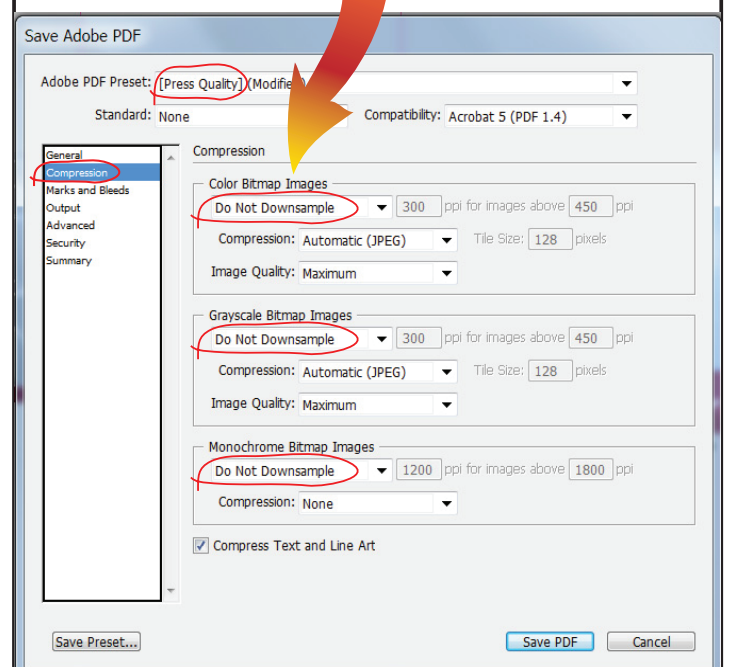

דגל חוף דגם גלשן

S

הנחיות לתכנון גרפי:
 יש להשאיר שטח הדפסה של 10 ס"מ בחלק התחתון והעליון ללא טקסט.

הוראות לסגירת קבצים:

- נא להעביר קבצי PDF בלבד.
- גודל נטו, ללא בלידים, צלבים, וסימונים.
- סגירה כ-PDF Press Quality.
- להפוך טקסטים ל-Outline (קונברט)
- יש לעבוד ביחס 1:1 DPI 100 או 1:10 DPI 1000.
- חשוב! לשנות ב- Compression בכל שלושת האופציות הנ"ל:
 - Color bitmap images
 - Grayscale bitmap images
 - Monochrome bitmap
- ל- Do Not Downsample

ניתן להעביר לאימייל קבצים במשקל עד 15 מגה. קבצים כבדים להעביר דרך אתרים ייעודיים, כמו JumboMail-WeTransfer-SendSpace ועוד.

- ק"מ 1:10
- גרפיקה
- רקע ללא טקסט

מידה סופית
 מ"ס 80x420

- ללא גרפיקה
- אזור גרפיקה