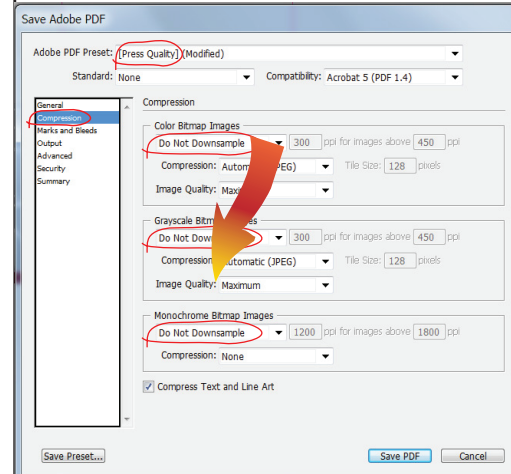

## הוראות לסגירת קבצים:

- נא להעביר קבצי PDF בלבד.
- גודל נטו, ללא בלידים, צלבים, וסימונים.
- סגירה כ-PDF Press Quality.
- להפוך טקסטים ל-Outline (קונברט)
- יש לעבוד ביחס 1:1 DPI 100 או 1:10 DPI 1000.
- חשוב! לשנות ב- Compression בכל שלושת האופציות הנ"ל:
  - Color bitmap images
  - Grayscale bitmap images
  - Monochrome bitmap
- ל- Do Not Downsample