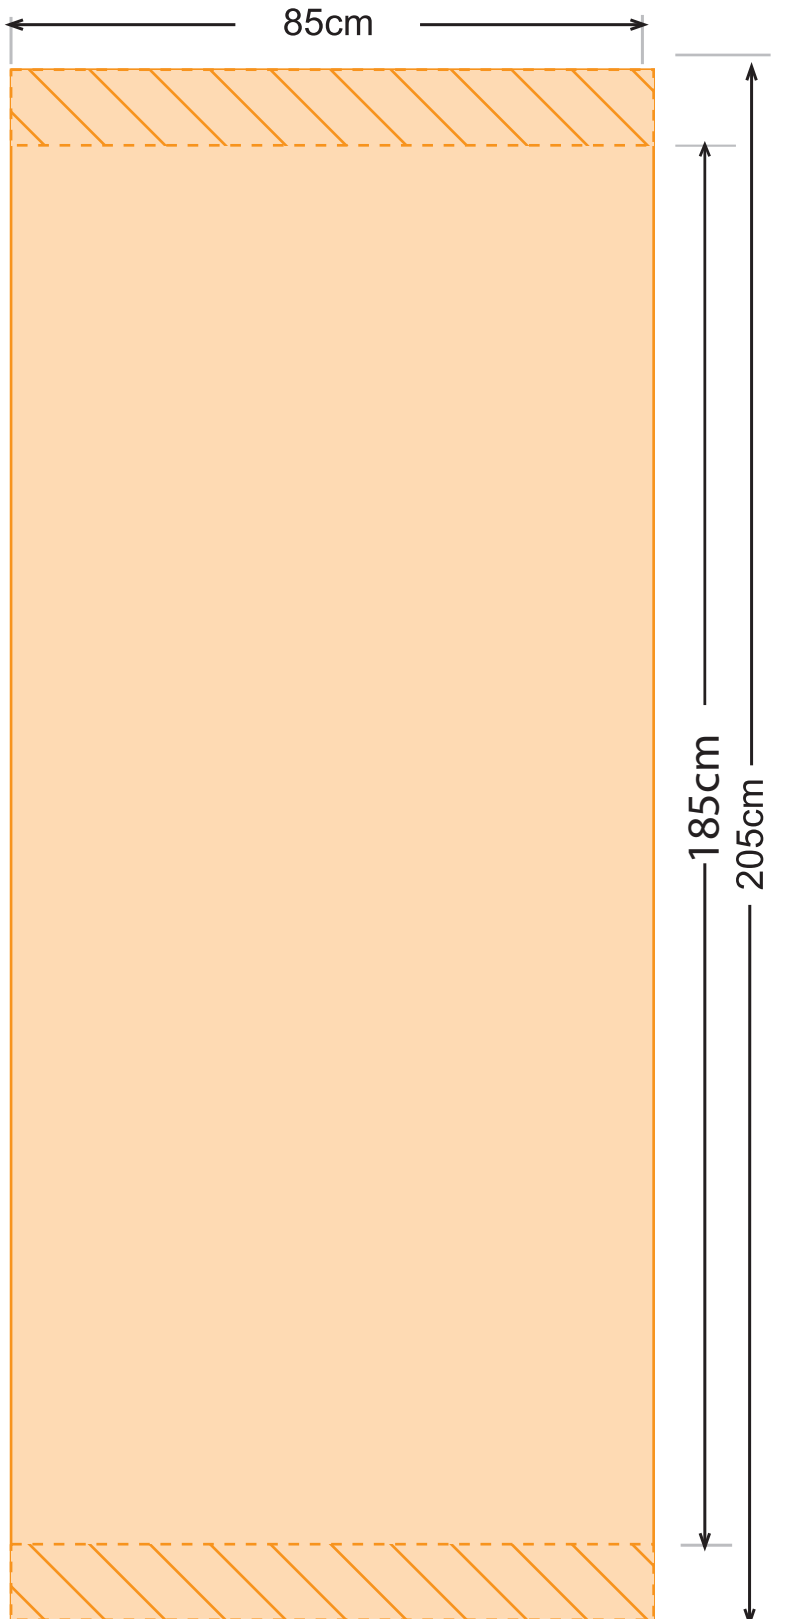

# Roll-Up Light **85cm**

**הנחיות לתכנון גרפי:**  
 יש להשאיר שטח הדפסה של 10 ס"מ בחלק התחתון והעליון ללא טקסט.

## הוראות לסגירת קבצים:

- נא להעביר קבצי PDF בלבד.
- גודל נטו, ללא בלידים, צלבים, וסימונים.
- סגירה כ-PDF Press Quality.
- להפוך טקסטים ל-Outline (קונברט)
- יש לעבוד ביחס 1:100 DPI או 1:1000 DPI.
- חשוב! לשנות ב- Compression בכל שלושת האופציות הנ"ל:
  - Color bitmap images
  - Grayscale bitmap images
  - Monochrome bitmap
- ל- Do Not Downsample