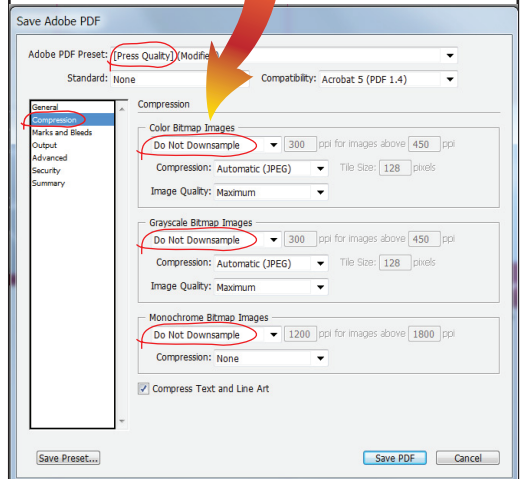

# Roll-Up Light **85cm**

**הנחיות לתכנון גרפי:**  
 יש להשאיר שטח הדפסה של 10 ס"מ בחלק התחתון והעליון ללא טקסט.

## הוראות לסגירת קבצים:

- נא להעביר קבצי PDF בלבד.
- גודל נטו, ללא בלידים, צלבים, וסימונים.
- סגירה כ-PDF Press Quality.
- להפוך טקסטים ל-Outline (קונברט)
- יש לעבוד ביחס 1:100 DPI או 1:1000 DPI.
- חשוב! לשנות ב- Compression בכל שלושת האופציות הנ"ל:
  - Color bitmap images
  - Grayscale bitmap images
  - Monochrome bitmap
- ל- Do Not Downsample