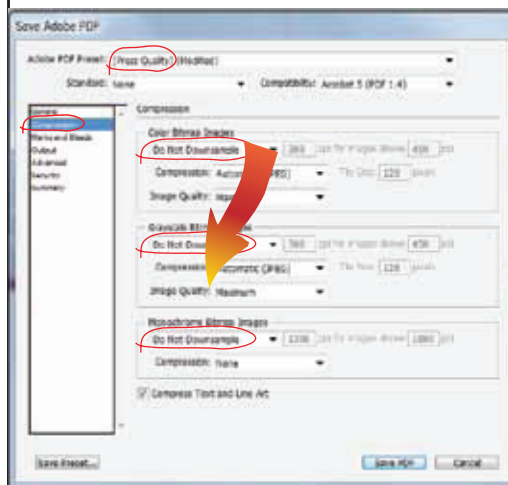

Roll-Up LUX

99cm

הנחיות לתכנון גרפי:
 יש להשאיר שטח הדפסה של 10 ס"מ בחלק התחתון והעליון ללא טקסט.

הוראות לסגירת קבצים:

- נא להעביר קבצי PDF בלבד.
- גודל נטו, ללא בלידים, צלבים, וסימונים.
- סגירה כ-PDF Press Quality.
- להפוך טקסטים ל-Outline (קונברט)
- יש לעבוד ביחס 1:1 DPI 100 או 1:10 DPI 1000.
- חשוב! לשנות ב- Compression בכל שלושת האופציות הב"ל:
 - Color bitmap images
 - Greyscale bitmap images
 - Monochrome bitmap
- ל- Do Not Downsample

ניתן להעביר לאימייל קבצים במשקל עד 15 מגה. קבצים כבדים להעביר דרך אתרים ייעודיים, כמו JumboMailWeTransfer-SendSpace ועוד.

- ק"מ 1:10
- גרפיקה
- רקע ללא טקסט