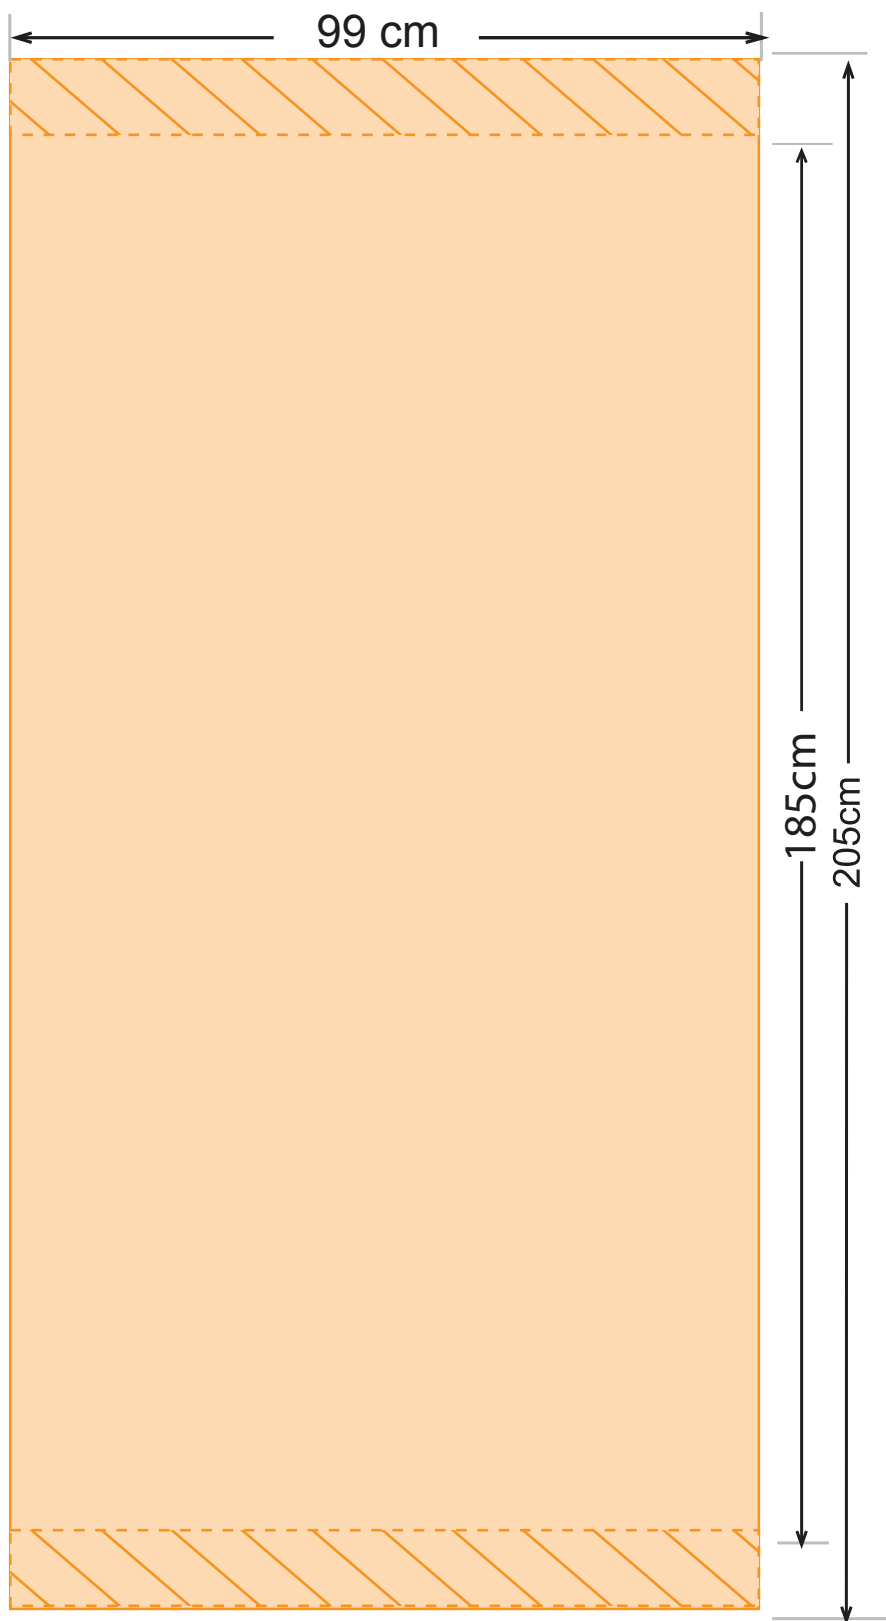

Roll-Up LUX

99cm

הנחיות לתכנון גרפי:
 יש להשאיר שטח הדפסה של 10 ס"מ בחלק התחתון והעליון ללא טקסט.

הוראות לסגירת קבצים:

- נא להעביר קבצי PDF בלבד.
- גודל נטו, ללא בלידים, צלבים, וסימונים.
- סגירה כ-PDF Press Quality.
- להפוך טקסטים ל-Outline (קונברט)
- יש לעבוד ביחס 1:1 DPI 100 או 1:10 DPI 1000.
- חשוב! לשנות ב- Compression בכל שלושת האופציות הב"ל:
 - Color bitmap images
 - Greyscale bitmap images
 - Monochrome bitmap
- ל- Do Not Downsample

ניתן להעביר לאימייל קבצים במשקל עד 15 מגה. קבצים כבדים להעביר דרך אתרים ייעודיים, כמו JumboMailWeTransfer-SendSpace ועוד.

- ק"מ 1:10
- גרפיקה
- רקע ללא טקסט