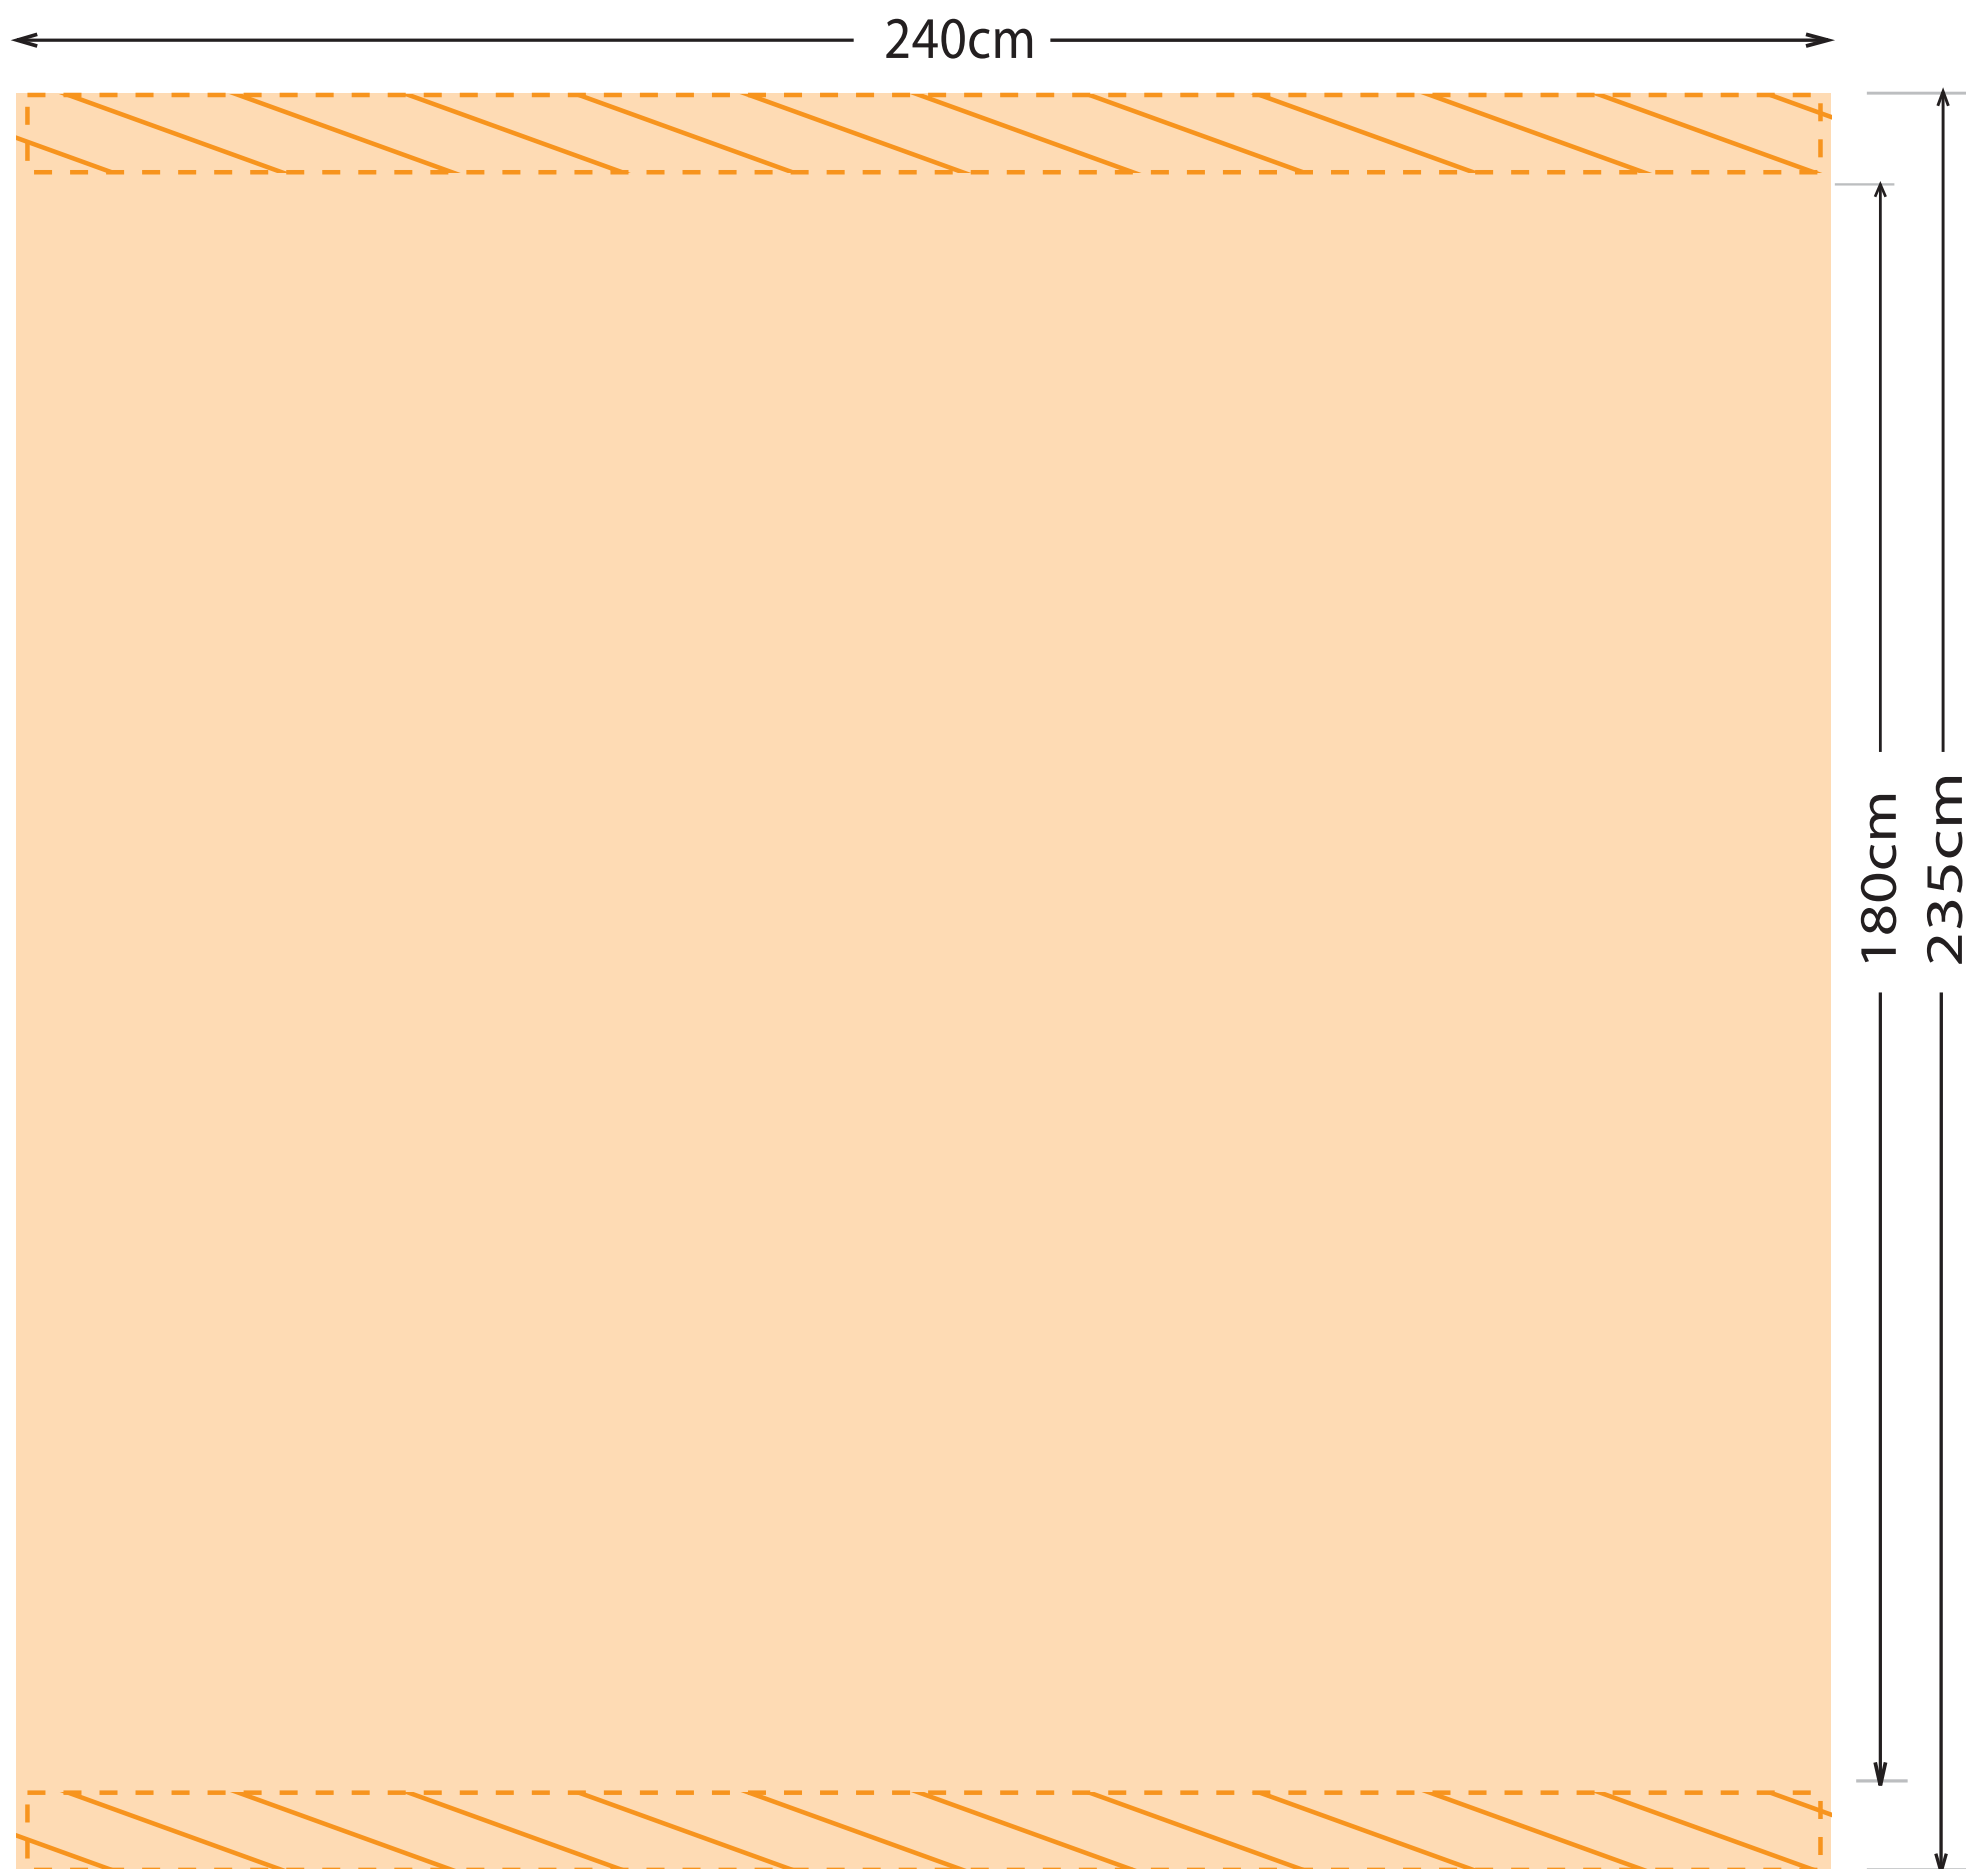

WALL Roll-Up 240cm

הנחיות לתכנון גרפי:
יש להשאיר שטח הדפסה של 10 ס"מ בחלק התחתון והעליון ללא טקסט.

- הוראות לסגירת קבצים:**
- נא להעביר קבצי PDF בלבד.
 - גודל נטו, ללא בלידים, צלבים, וסימונים.
 - סגירה כ-PDF Press Quality.
 - להפוך טקסטים ל-Outline (קונברט)
 - יש לעבוד ביחס 1:1 DPI 100 או 1:10 DPI 1000.
 - חשוב! לשנות ב- Compression בכל שלושת האופציות הנ"ל:
 - Color bitmap images
 - Greyscale bitmap images
 - Monochrome bitmap
 - ל- Do Not Downsample

ניתן להעביר לאימייל קבצים במשקל עד 15 מגה. קבצים כבדים להעביר דרך אתרים ייעודיים, כמו JumboMail-WeTransfer-SendSpace ועוד.

- ק"מ 1:10
- גרפיקה
- רקע ללא טקסט