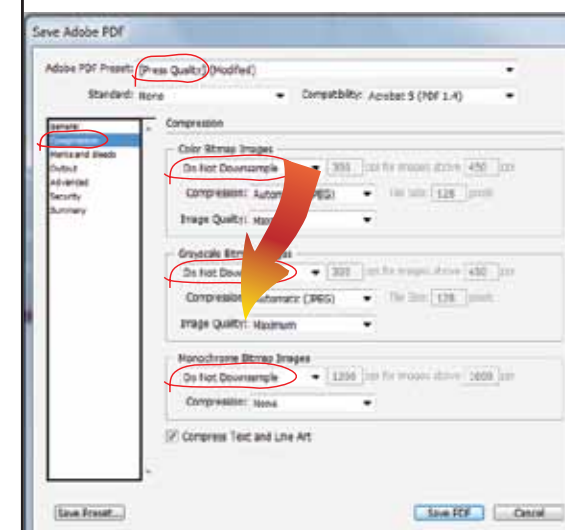

WALL Roll-Up 240cm

הנחיות לתכנון גרפי:
יש להשאיר שטח הדפסה של 10 ס"מ בחלק התחתון והעליון ללא טקסט.

- הוראות לסגירת קבצים:**
- נא להעביר קבצי PDF בלבד.
 - גודל נטו, ללא בלידים, צלבים, וסימונים.
 - סגירה כ-PDF Press Quality.
 - להפוך טקסטים ל-Outline (קונברט)
 - יש לעבוד ביחס 1:1 DPI 100 או 1:10 DPI 1000.
 - חשוב! לשנות ב- Compression בכל שלושת האופציות הנ"ל:
 - Color bitmap images
 - Greyscale bitmap images
 - Monochrome bitmap
 - ל- Do Not Downsample