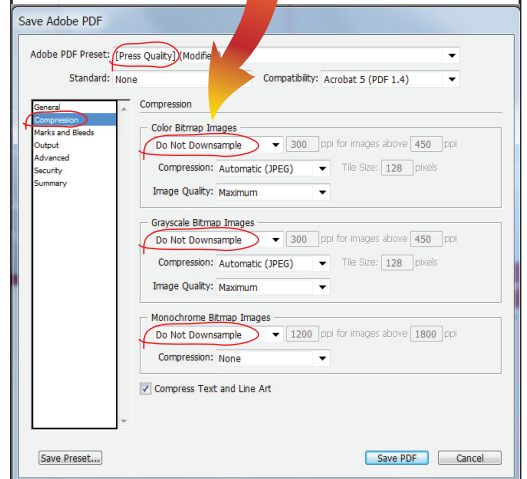

Roll-Up Light 100cm

הנחיות לתכנון גרפי:
 יש להשאיר שטח הדפסה של 10 ס"מ בחלק התחתון והעליון ללא טקסט.

הוראות לסגירת קבצים:

- נא להעביר קבצי PDF בלבד.
 - גודל נטו, ללא בלידים, צלבים, וסימונים.
 - סגירה כ- PDF Press Quality.
 - להפוך טקסטים ל-Outline (קונברט)
 - יש לעבוד ביחס 1:100 DPI או 1:1000 DPI.
 - חשוב! לשנות ב- Compression בכל שלושת האופציות הנ"ל:
 - Color bitmap images
 - Grayscale bitmap images
 - Monochrome bitmap
- ל- Do Not Downsample**

ניתן להעביר לאימייל קבצים במשקל עד 15 מגה. קבצים כבדים להעביר דרך אתרים ייעודיים, כמו JumboMail-WeTransfer-SendSpace ועוד.

- ק"מ 1:10
- גרפיקה
- רקע ללא טקסט