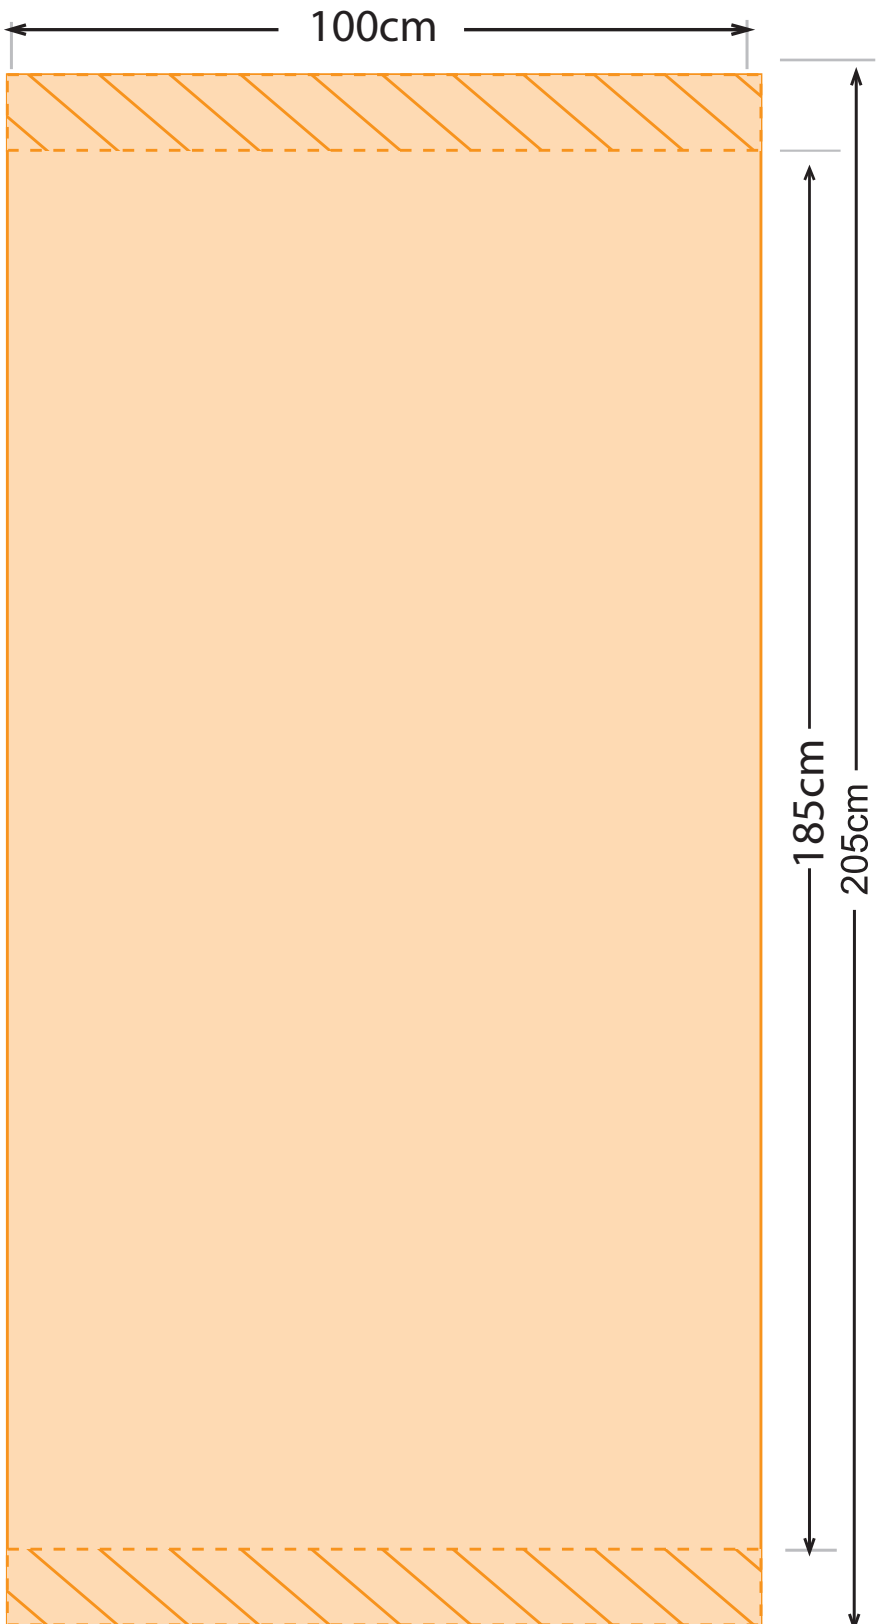

Roll-Up Light 100cm

הנחיות לתכנון גרפי:
 יש להשאיר שטח הדפסה של 10 ס"מ בחלק התחתון והעליון ללא טקסט.

הוראות לסגירת קבצים:

- נא להעביר קבצי PDF בלבד.
 - גודל נטו, ללא בלידים, צלבים, וסימונים.
 - סגירה כ- PDF Press Quality.
 - להפוך טקסטים ל-Outline (קונברט)
 - יש לעבוד ביחס 1:100 DPI או 1:1000 DPI.
 - חשוב! לשנות ב- Compression בכל שלושת האופציות הנ"ל:
 - Color bitmap images
 - Grayscale bitmap images
 - Monochrome bitmap
- ל- Do Not Downsample**

ניתן להעביר לאימייל קבצים במשקל עד 15 מגה. קבצים כבדים להעביר דרך אתרים ייעודיים, כמו JumboMail-WeTransfer-SendSpace ועוד.

- ק"מ 1:10
- גרפיקה
- רקע ללא טקסט