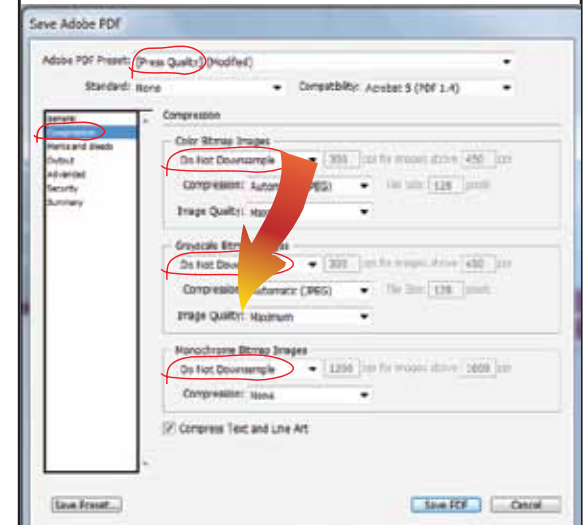

WALL Roll-Up 290cm

הנחיות לתכנון גרפי:
יש להשאיר שטח הדפסה של 1080mm בחלק התחתון והעליון ללא טקסט.

הוראות לסגירת קבצים:

- נא להעביר קבצי PDF בלבד.
- גודל נטו, ללא בלידים, צלבים, וסימונים.
- סגירה כ-PDF Press Quality.
- להפוך טקסטים ל-Outline (קונברט)
- יש לעבוד ביחס 1:1 DPI 100 או 1:10 DPI 1000.
- **חשוב!** לשנות ב- Compression בכל שלושת האופציות הנ"ל:
 - Color bitmap images
 - Greyscale bitmap images
 - Monochrome bitmap
- **Do Not Downsample** -ל