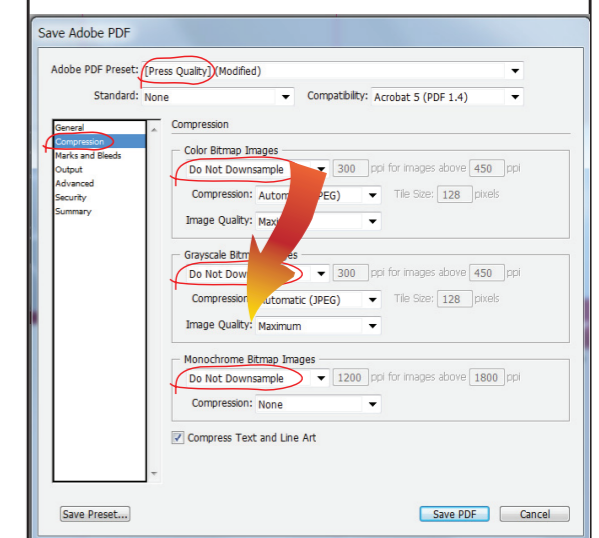

WALL Roll-Up 240cm

הנחיות לתכנון גרפי:
 יש להשאיר שטח הדפסה של 10 ס"מ בחלק התחתון והעליון ללא טקסט.

הוראות לסגירת קבצים:

- נא להעביר קבצי PDF בלבד.
- גודל נטו, ללא בלידים, צלבים, וסימונים.
- סגירה כ-PDF Press Quality.
- להפוך טקסטים ל-Outline (קונברט)
- יש לעבוד ביחס 1:1 DPI 100 או 1:10 DPI 1000.
- חשוב! לשנות ב- Compression בכל שלושת האופציות הנ"ל:
 - Color bitmap images
 - Grayscale bitmap images
 - Monochrome bitmap
- ל- Do Not Downsample