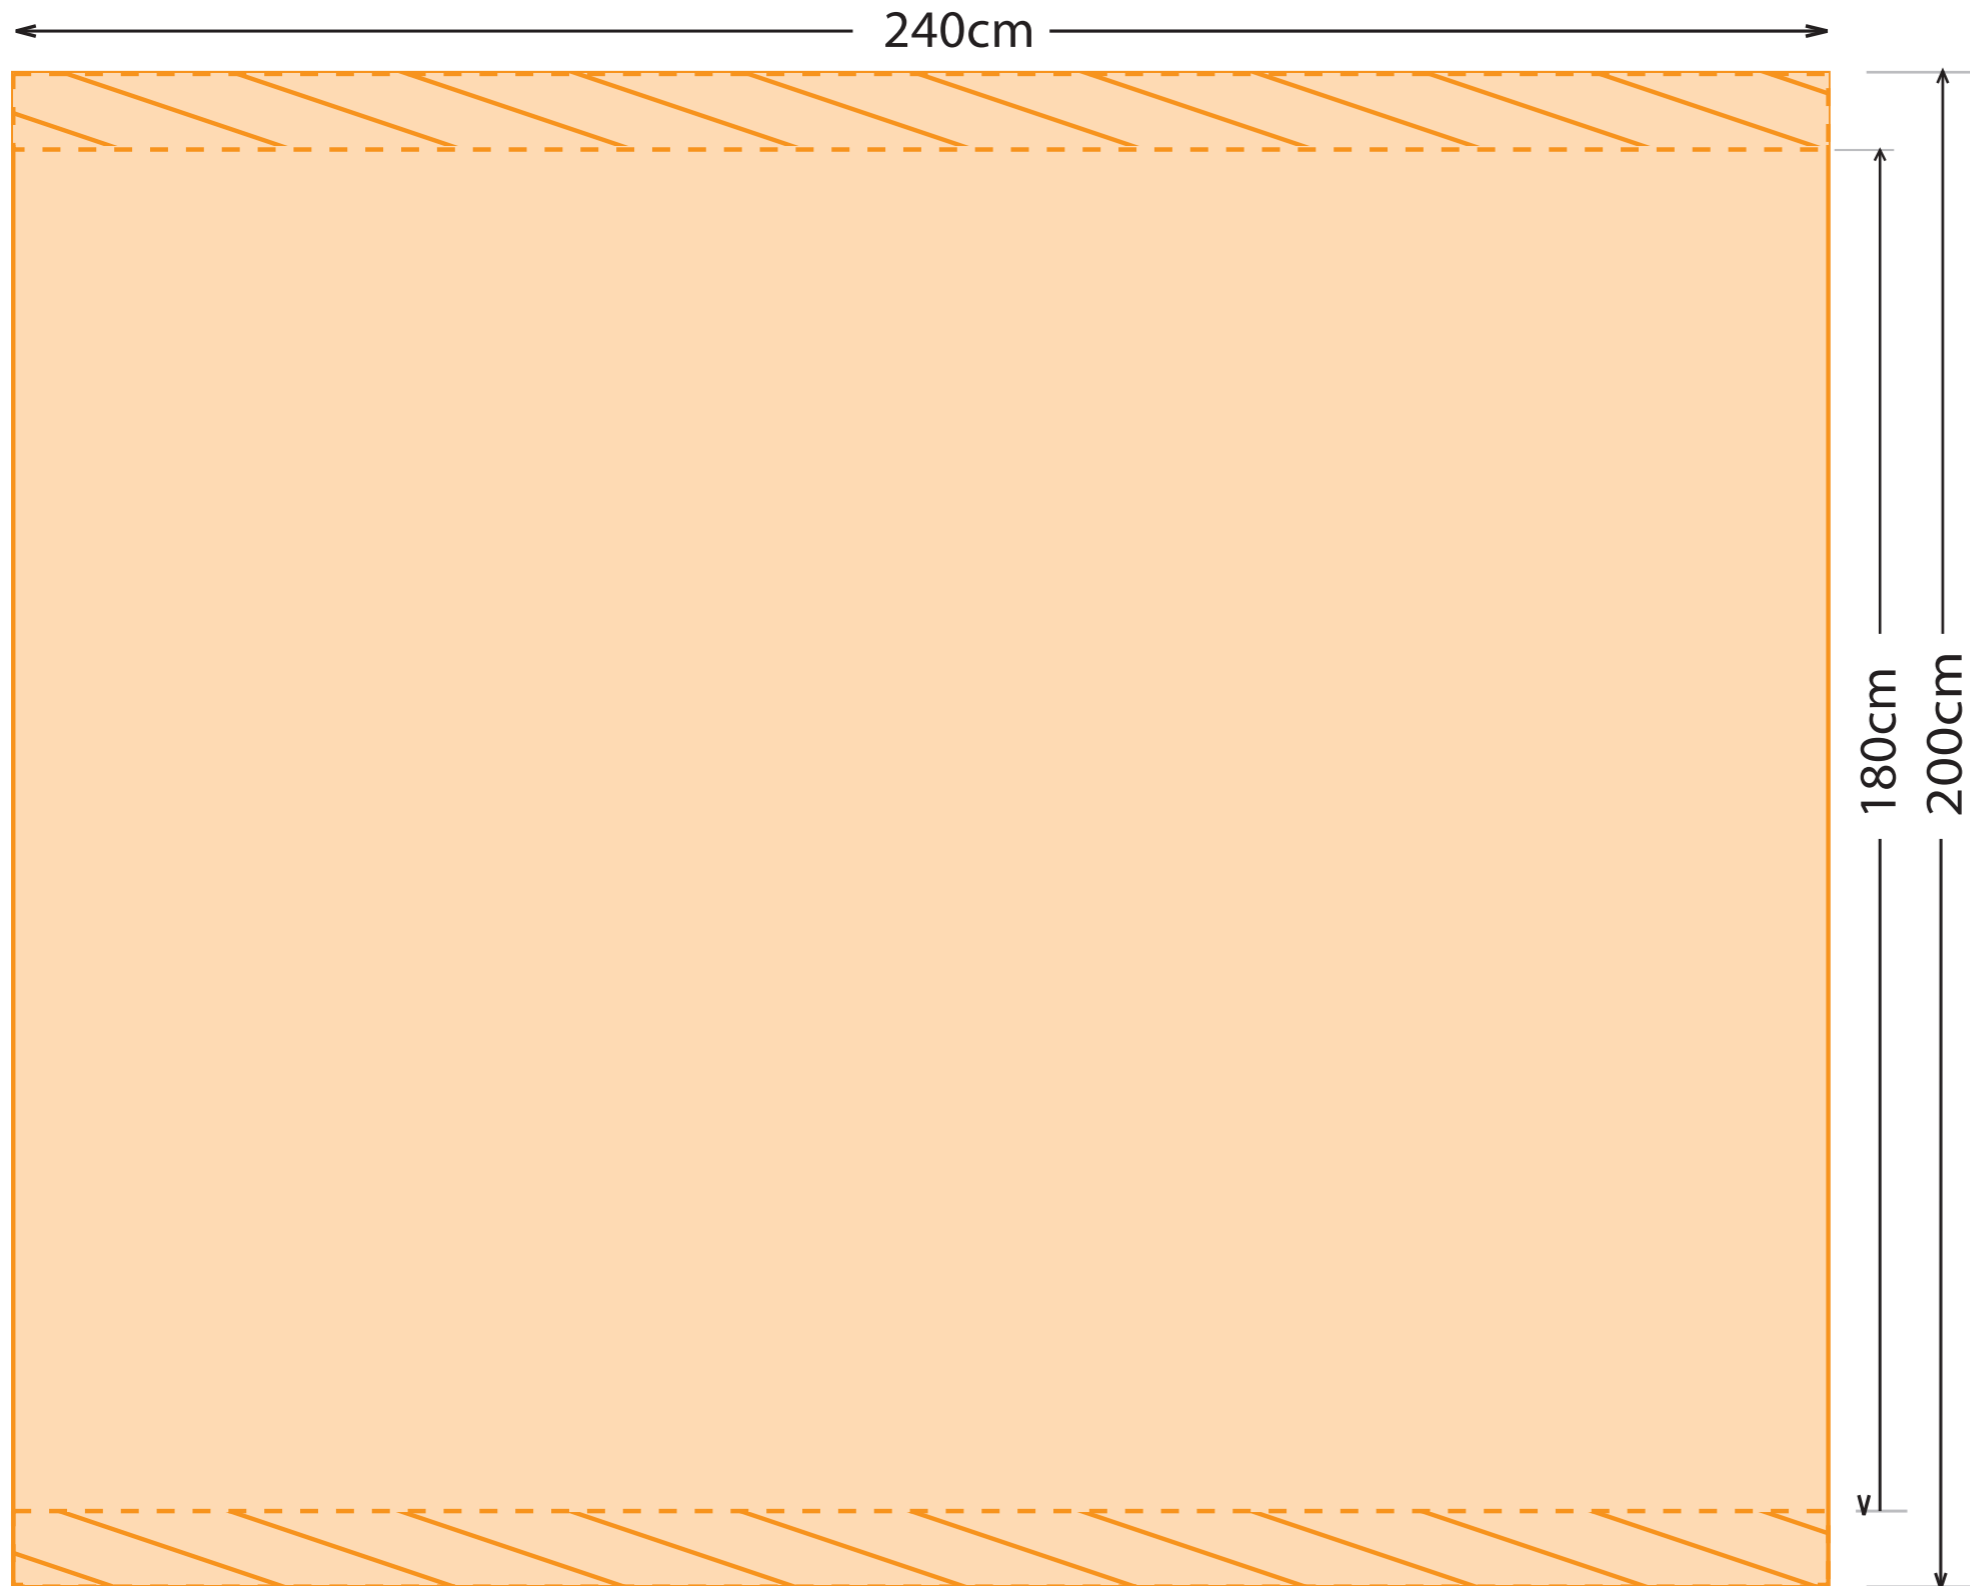

WALL Roll-Up 240cm

הנחיות לתכנון גרפי:
 יש להשאיר שטח הדפסה של 10 ס"מ בחלק התחתון והעליון ללא טקסט.

הוראות לסגירת קבצים:

- נא להעביר קבצי PDF בלבד.
- גודל נטו, ללא בלידים, צלבים, וסימונים.
- סגירה כ-PDF Press Quality.
- להפוך טקסטים ל-Outline (קונברט)
- יש לעבוד ביחס 1:1 DPI 100 או 1:10 DPI 1000.
- חשוב! לשנות ב- Compression בכל שלושת האופציות הנ"ל:
 - Color bitmap images
 - Grayscale bitmap images
 - Monochrome bitmap
- ל- Do Not Downsample