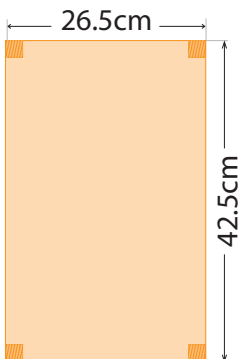

רח' ריב"ל 26 תל-אביב
03-5371722
art@art-design.co.il
www.art-design.co.il

שולחני - X-Baner

הנחיות לתכנון גרפי:
יש להשאיר שטח הדפסה של 10"מ בחלק התחתון והעליון ללא טקסט.

הוראות לסגירת קבצים:

- נא להעביר קבצי PDF בלבד.
- גודל נטו, ללא בלידים, צלבים, וסימונים.
- סגירה כ-PDF Press Quality.
- להפוך טקסטים ל-Outline (קונברט)
- יש לעבוד ביחס 1:100 DPI או 1:1000 DPI.

■ חשוב! לשנות ב- Compression בכל שלושת האופציות הנ"ל:

- Color bitmap images
 - Greyscale bitmap images
 - Monochrome bitmap
- Do Not Downsample -ל**

ניתן להעביר לאימייל קבצים במשקל עד 15 מגה.
קבצים כבדים להעביר דרך אתרים ייעודיים, כמו
JumboMail-WeTransfer-SendSpace ועוד.

- ק"מ 1:10
- גרפיקה
- רקע ללא טקסט