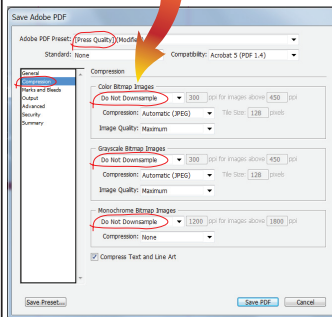

רח' ריב"ל 26 תל-אביב
03-5371722
art@art-design.co.il
www.art-design.co.il

שולחני - X-Baner

הנחיות לתכנון גרפי:
יש להשאיר שטח הדפסה של 10"מ בחלק התחתון והעליון ללא טקסט.

הוראות לסגירת קבצים:

- נא להעביר קבצי PDF בלבד.
- גודל נטו, ללא בלידים, צלבים, וסימונים.
- סגירה כ-PDF Press Quality.
- להפוך טקסטים ל-Outline (קונברט)
- יש לעבוד ביחס 1:100 DPI או 1:1000 DPI.

■ חשוב! לשנות ב- Compression בכל שלושת האופציות הנ"ל:

- Color bitmap images
 - Greyscale bitmap images
 - Monochrome bitmap
- Do Not Downsample -ל**

ניתן להעביר לאימייל קבצים במשקל עד 15 מגה.
קבצים כבדים להעביר דרך אתרים ייעודיים, כמו
JumboMail-WeTransfer-SendSpace ועוד.