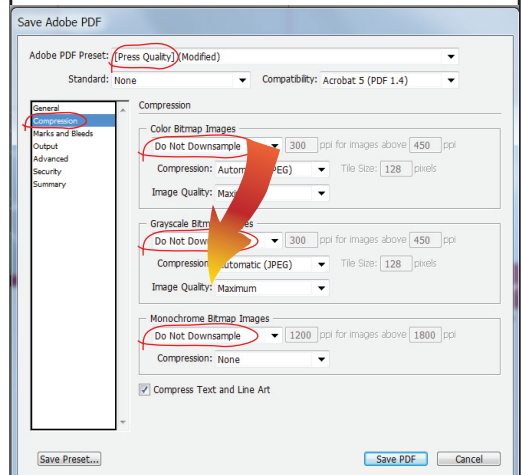

RoundUp ראונד-אפ

190

הנחיות לתכנון גרפי:
 יש להשאיר שטח הדפסה של 10ס"מ בחלק התחתון והעליון ללא טקסט.

הוראות לסגירת קבצים:

- נא להעביר קבצי PDF בלבד.
- גודל נטו, ללא בלידים, צלבים, וסימונים.
- סגירה כ-PDF Press Quality.
- להפוך טקסטים ל-Outline (קונברט)
- יש לעבוד ביחס 1:1 DPI 100 או 1:10 DPI 1000.
- חשוב! לשנות ב- Compression בכל שלושת האופציות הנ"ל:
 - Color bitmap images
 - Grayscale bitmap images
 - Monochrome bitmap
- ל- Do Not Downsample