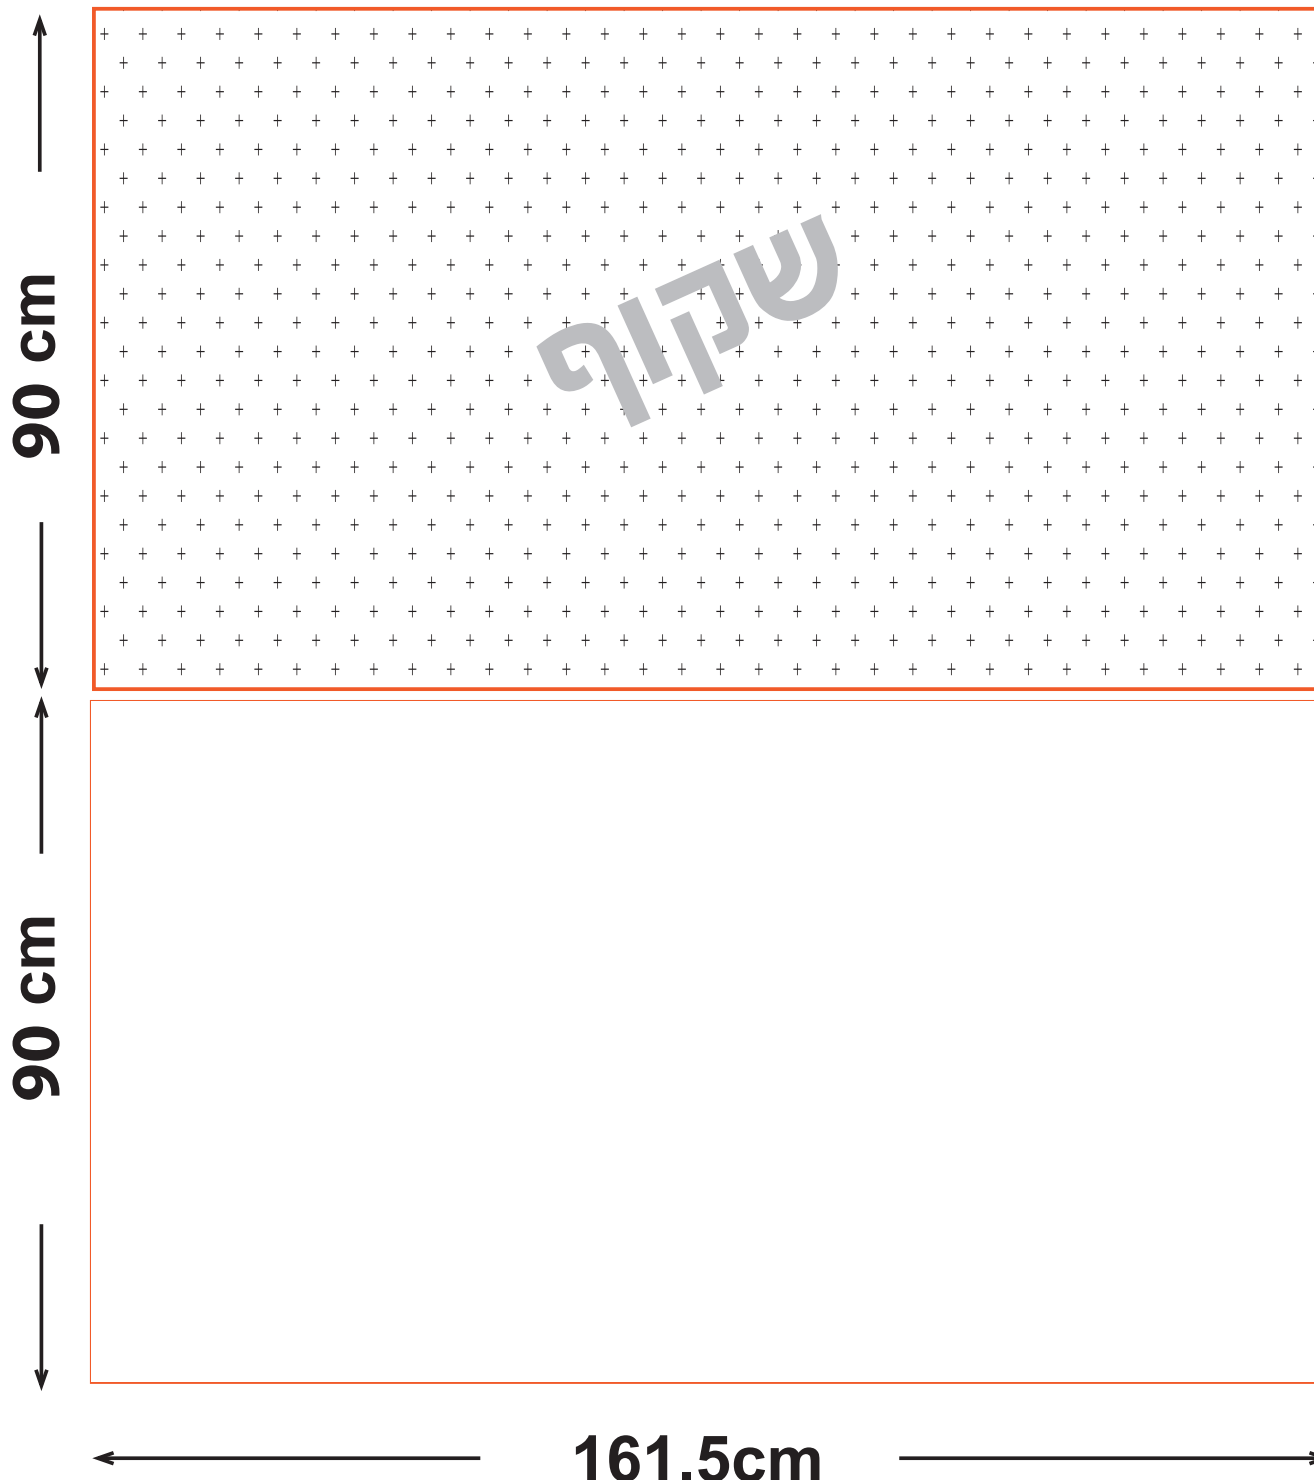

RoundUp ראונד-אפ

190

הנחיות לתכנון גרפי:
 יש להשאיר שטח הדפסה של 10ס"מ בחלק התחתון והעליון ללא טקסט.

הוראות לסגירת קבצים:

- נא להעביר קבצי PDF בלבד.
- גודל נטו, ללא בלידים, צלבים, וסימונים.
- סגירה כ-PDF Press Quality.
- להפוך טקסטים ל-Outline (קונברט)
- יש לעבוד ביחס 1:1 DPI 100 או 1:10 DPI 1000.
- חשוב! לשנות ב- Compression בכל שלושת האופציות הנ"ל:
 - Color bitmap images
 - Grayscale bitmap images
 - Monochrome bitmap
- ל- Do Not Downsample