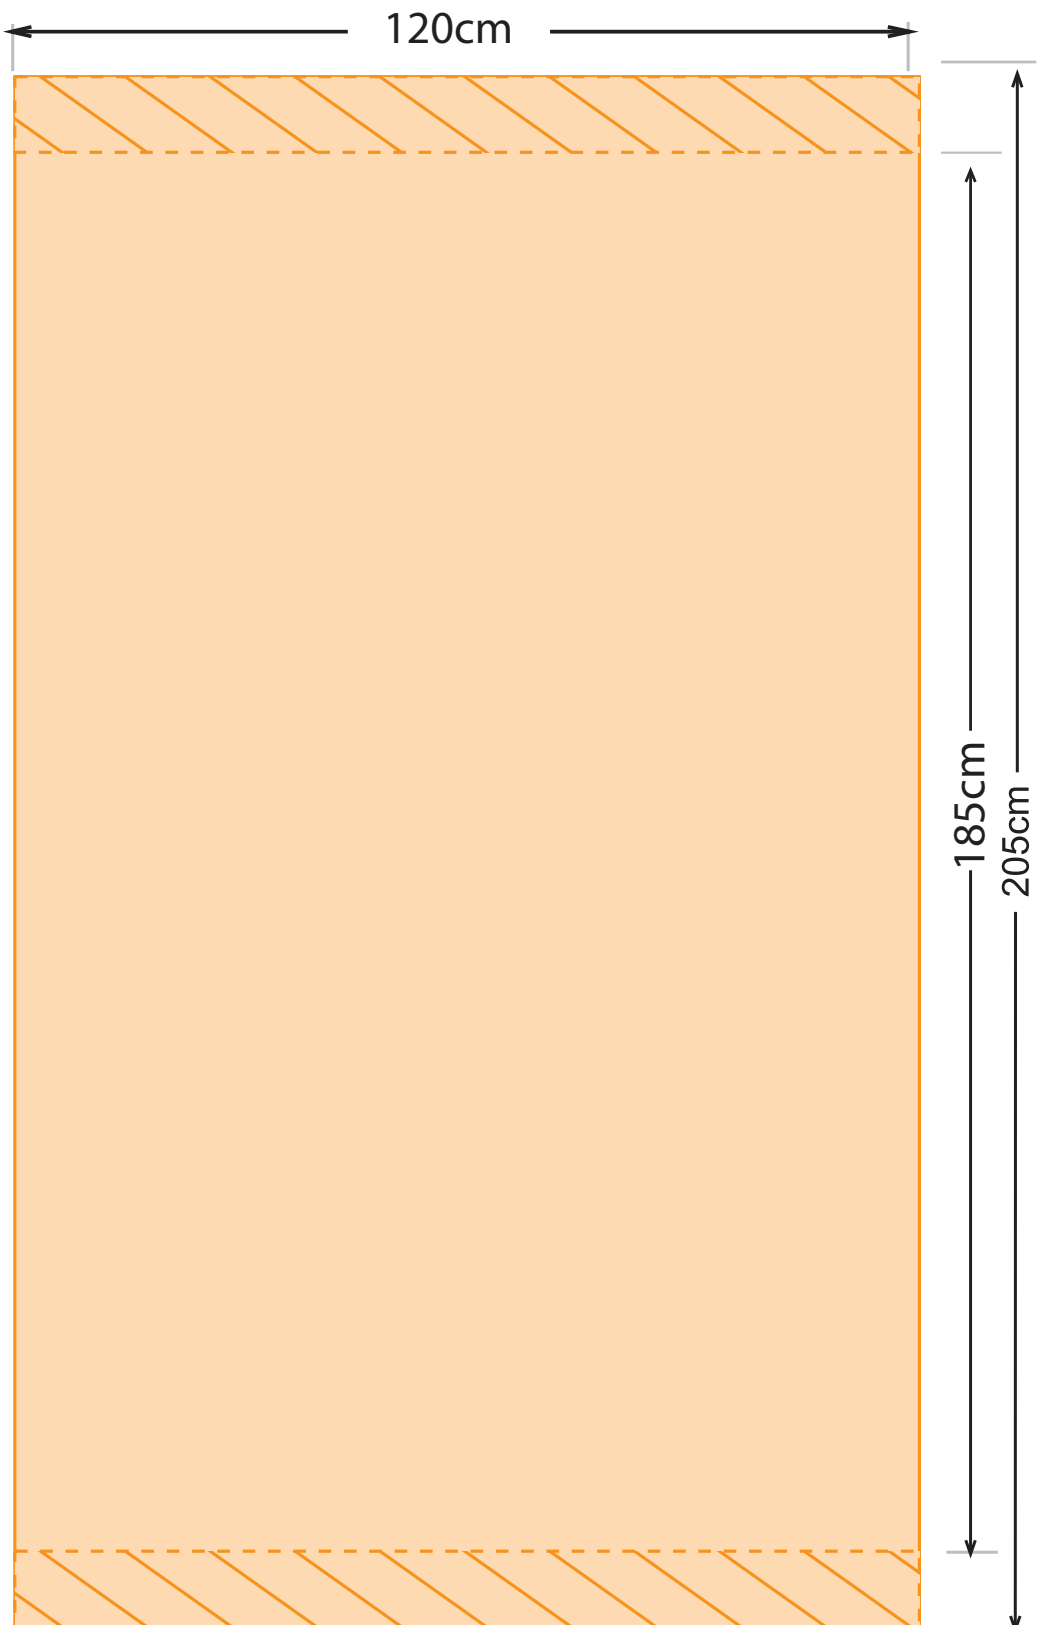

Roll-Up Light **120cm**

הנחיות לתכנון גרפי:
 יש להשאיר שטח הדפסה של 10 ס"מ בחלק התחתון והעליון ללא טקסט.

הוראות לסגירת קבצים:

- נא להעביר קבצי PDF בלבד.
- גודל נטו, ללא בלידים, צלבים, וסימונים.
- סגירה כ-PDF Press Quality.
- להפוך טקסטים ל-Outline (קונברט)
- יש לעבוד ביחס 1:1 או 1:10 DPI 100.
- או 1:10 DPI 1000.
- **חשוב!** לשנות ב- Compression בכל שלושת האופציות הנ"ל:
 - Color bitmap images
 - Grayscale bitmap images
 - Monochrome bitmap
- **Do Not Downsample** ל-

ניתן להעביר לאימייל קבצים במשקל עד 15 מגה. קבצים כבדים להעביר דרך אתרים ייעודיים, כמו JumboMail-WeTransfer-SendSpace ועוד.

- ק"מ 1:10
- גרפיקה
- רקע ללא טקסט