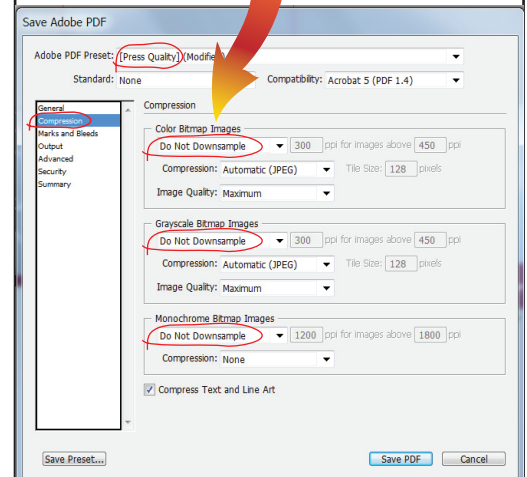

Roll-Up Light **120cm**

הנחיות לתכנון גרפי:
 יש להשאיר שטח הדפסה של 10 ס"מ בחלק התחתון והעליון ללא טקסט.

הוראות לסגירת קבצים:

- נא להעביר קבצי PDF בלבד.
- גודל נטו, ללא בלידים, צלבים, וסימונים.
- סגירה כ-PDF Press Quality.
- להפוך טקסטים ל-Outline (קונברט)
- יש לעבוד ביחס 1:1 או 1:10 DPI 100.
- או 1:10 DPI 1000.
- **חשוב!** לשנות ב- Compression בכל שלושת האופציות הנ"ל:
 - Color bitmap images
 - Grayscale bitmap images
 - Monochrome bitmap
- **Do Not Downsample** ל-

ניתן להעביר לאימייל קבצים במשקל עד 15 מגה. קבצים כבדים להעביר דרך אתרים ייעודיים, כמו JumboMail-WeTransfer-SendSpace ועוד.

- ק"מ 1:10
- גרפיקה
- רקע ללא טקסט