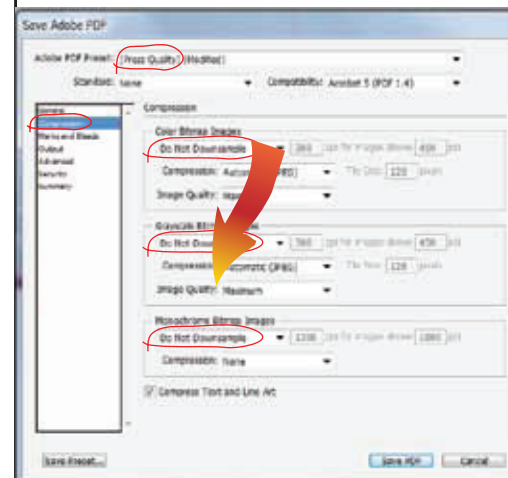

Roll-Up LUX

150cm

הנחיות לתכנון גרפי:
 יש להשאיר שטח הדפסה של 10 ס"מ בחלק התחתון והעליון ללא טקסט.

הוראות לסגירת קבצים:

- נא להעביר קבצי PDF בלבד.
- גודל נטו, ללא בלידים, צלבים, וסימונים.
- סגירה כ-PDF Press Quality.
- להפוך טקסטים ל-Outline (קונברט)
- יש לעבוד ביחס 1:1 או 1:10 DPI 1000.
- חשוב! לשנות ב- Compression בכל שלושת האופציות הנ"ל:
 - Color bitmap images
 - Greyscale bitmap images
 - Monochrome bitmap
- Do Not Downsample -ל