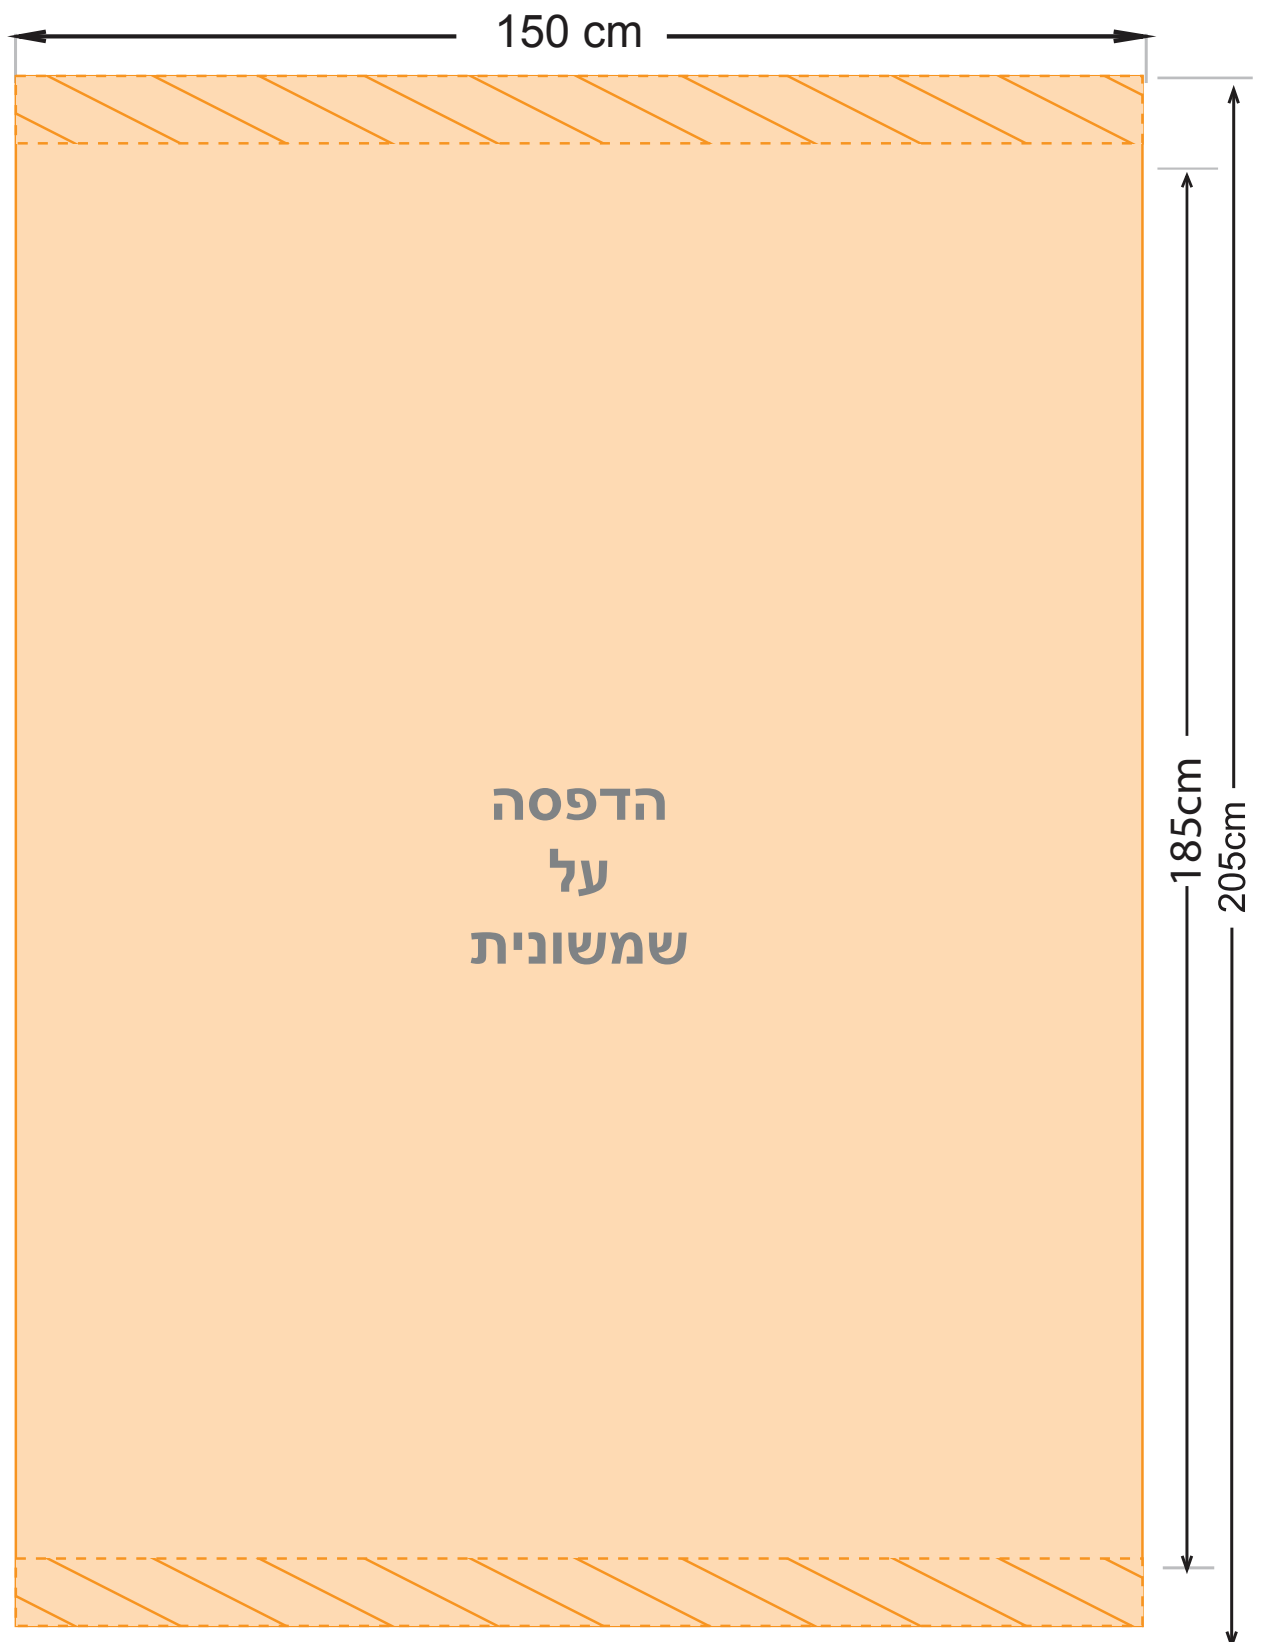

Roll-Up LUX

150cm

הנחיות לתכנון גרפי:
 יש להשאיר שטח הדפסה של 10 ס"מ בחלק התחתון והעליון ללא טקסט.

הוראות לסגירת קבצים:

- נא להעביר קבצי PDF בלבד.
- גודל נטו, ללא בלידים, צלבים, וסימונים.
- סגירה כ-PDF Press Quality.
- להפוך טקסטים ל-Outline (קונברט)
- יש לעבוד ביחס 1:1 או 1:10 DPI 1000.
- חשוב! לשנות ב- Compression בכל שלושת האופציות הנ"ל:
 - Color bitmap images
 - Greyscale bitmap images
 - Monochrome bitmap
- Do Not Downsample -ל