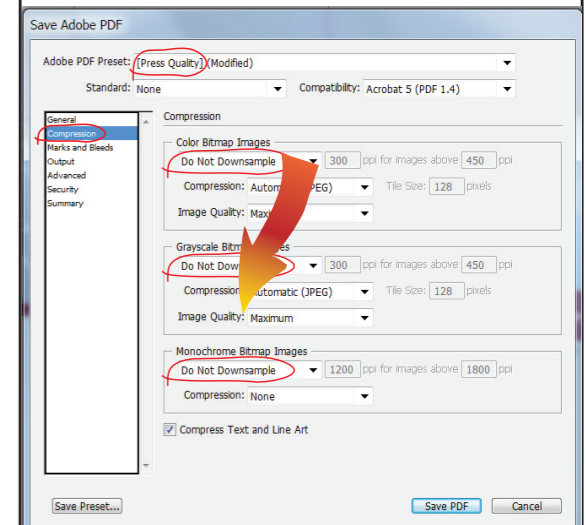

# WALL Roll-Up 320cm

**הנחיות לתכנון גרפי:**  
יש להשאיר שטח הדפסה של 10 ס"מ בחלק התחתון והעליון ללא טקסט.

**הוראות לסגירת קבצים:**

- נא להעביר קבצי PDF בלבד.
- גודל נטו, ללא בלידים, צלבים, וסימונים.
- סגירה כ-PDF Press Quality.
- להפוך טקסטים ל-Outline (קונברט)
- יש לעבוד ביחס 1:1 DPI 100 או 1:10 DPI 1000.
- חשוב! לשנות ב- Compression בכל שלושת האופציות הנ"ל:
  - Color bitmap images
  - Greyscale bitmap images
  - Monochrome bitmap
- **Do Not Downsample** -ל