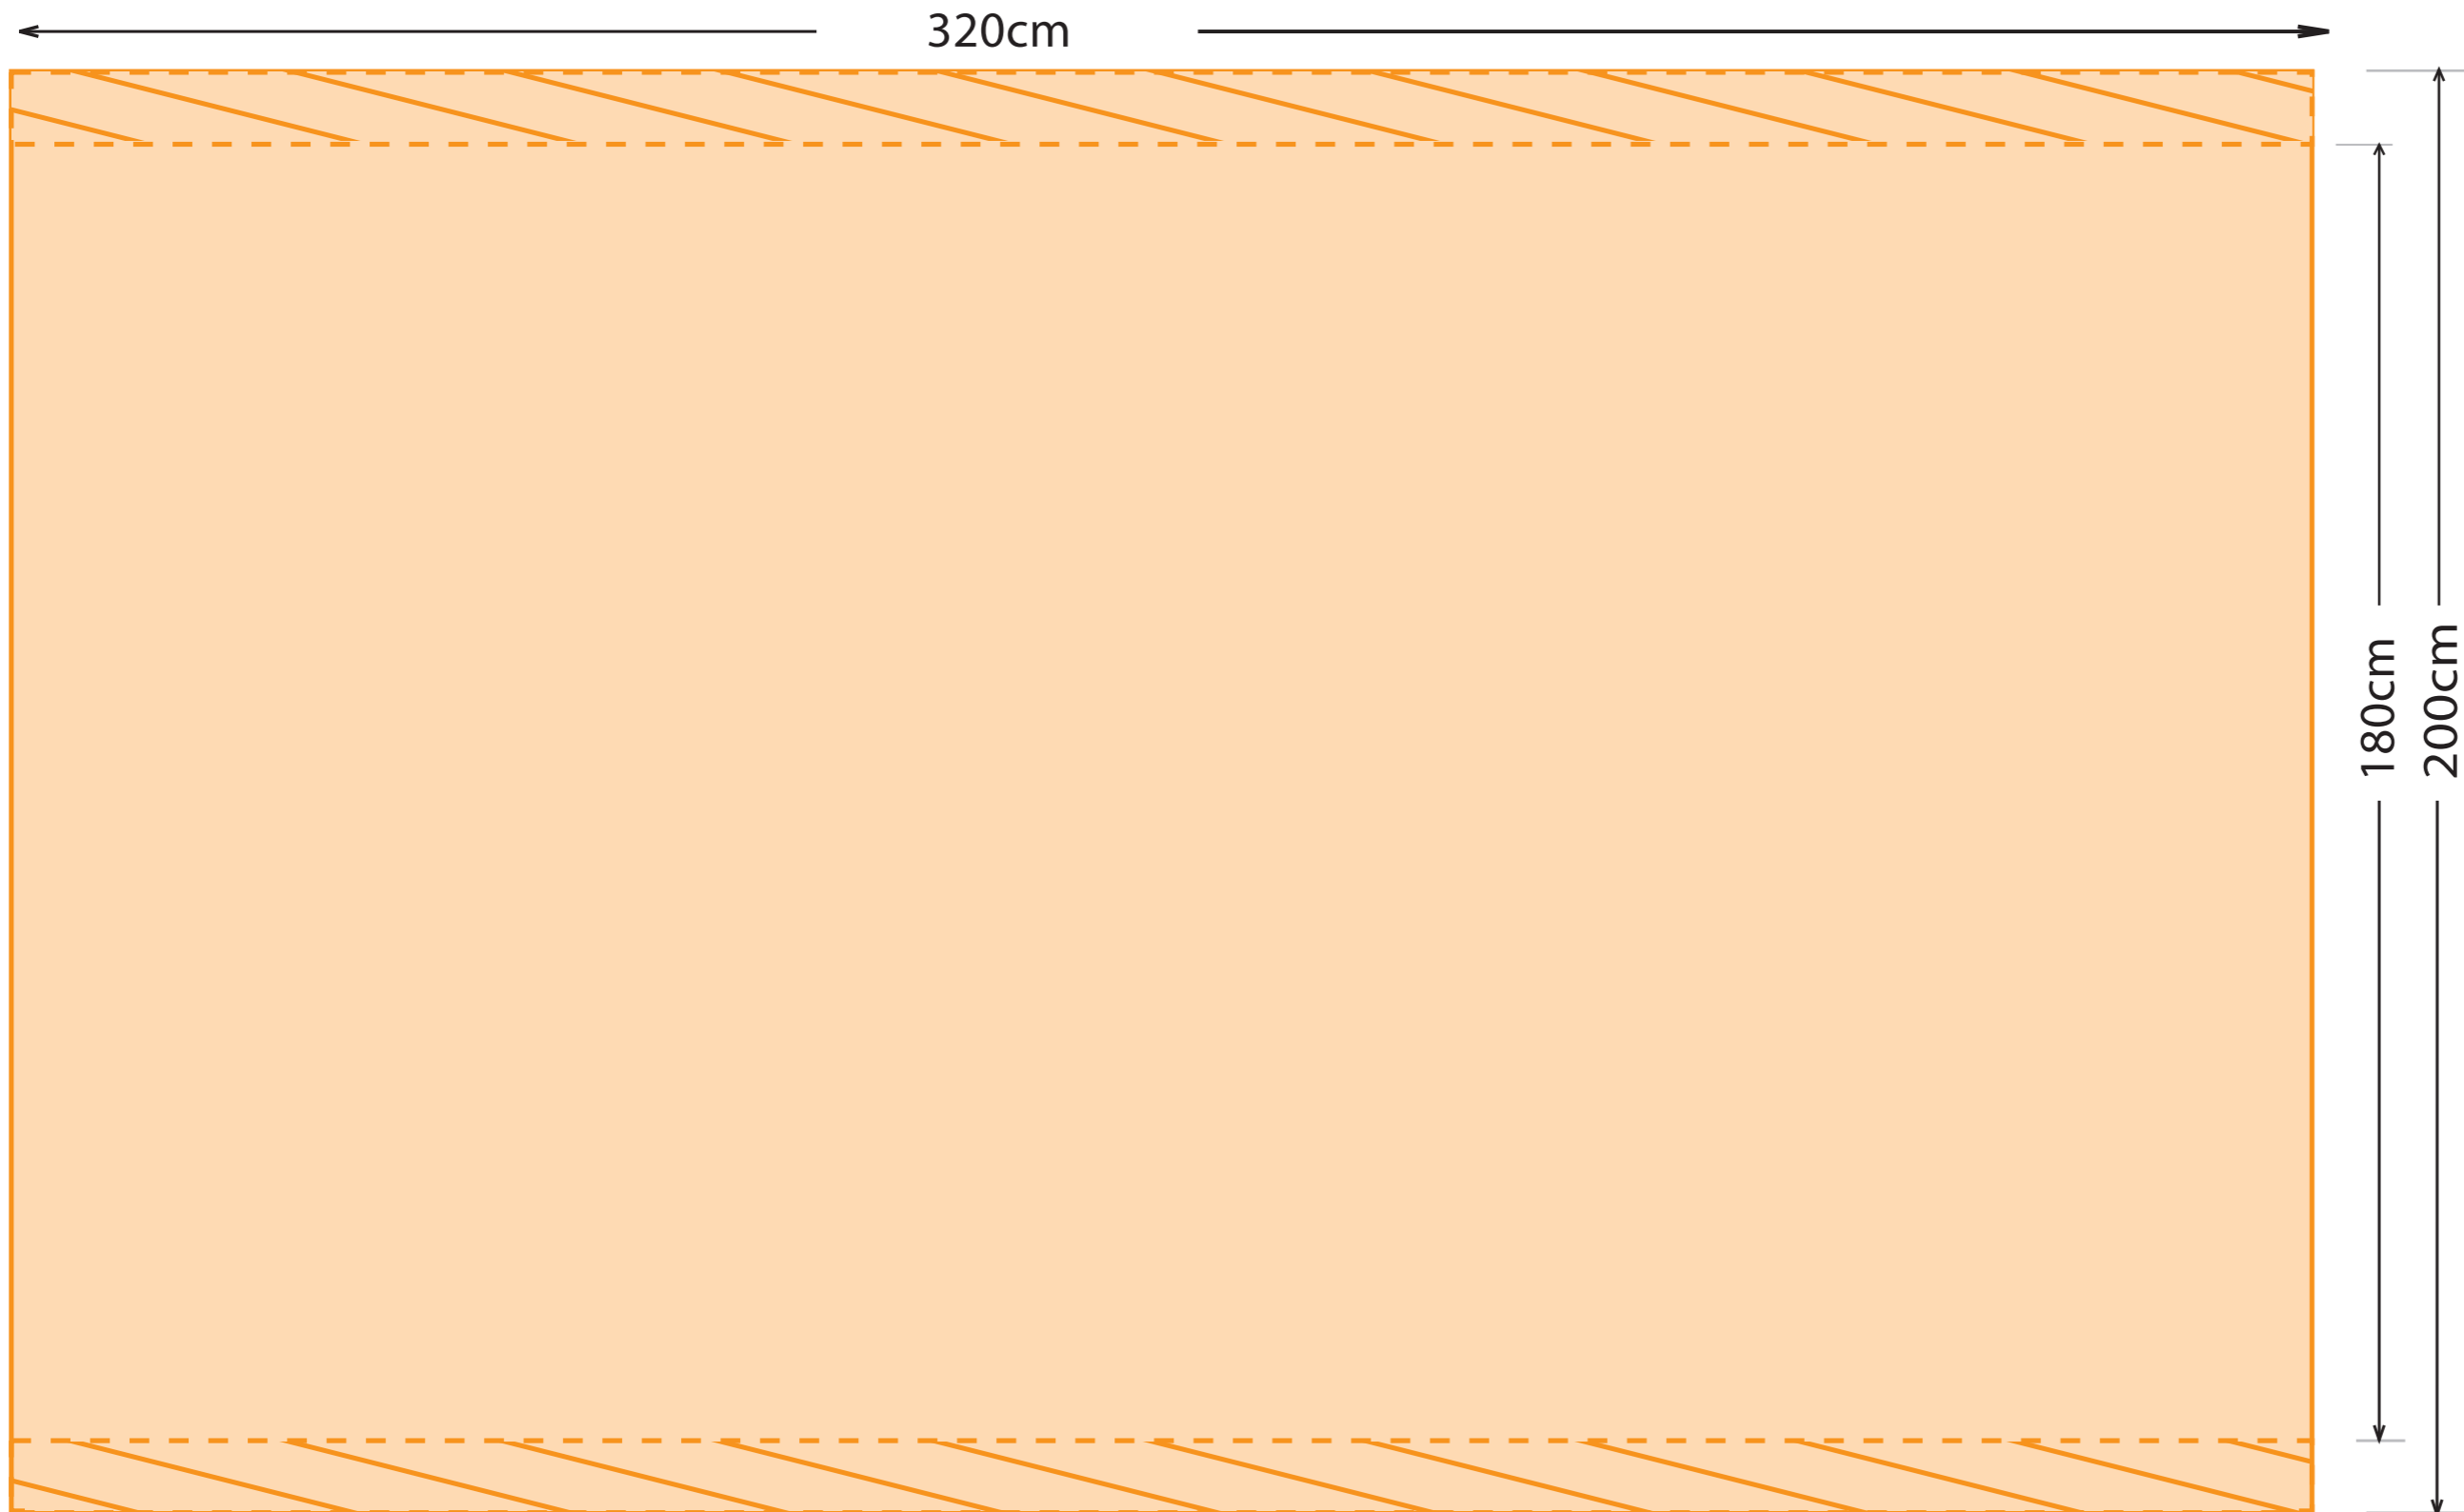

# WALL Roll-Up 320cm

**הנחיות לתכנון גרפי:**  
יש להשאיר שטח הדפסה של 10 ס"מ בחלק התחתון והעליון ללא טקסט.

**הוראות לסגירת קבצים:**

- נא להעביר קבצי PDF בלבד.
- גודל נטו, ללא בלידים, צלבים, וסימונים.
- סגירה כ-PDF Press Quality.
- להפוך טקסטים ל-Outline (קונברט)
- יש לעבוד ביחס 1:1 DPI 100 או 1:10 DPI 1000.
- חשוב! לשנות ב- Compression בכל שלושת האופציות הנ"ל:
  - Color bitmap images
  - Greyscale bitmap images
  - Monochrome bitmap
- **Do Not Downsample** -ל

ניתן להעביר לאימייל קבצים במשקל עד 15 מגה. קבצים כבדים להעביר דרך אתרים ייעודיים, כמו JumboMail-WeTransfer-SendSpace ועוד.

- ק"מ 1:10
- גרפיקה
- רקע ללא טקסט