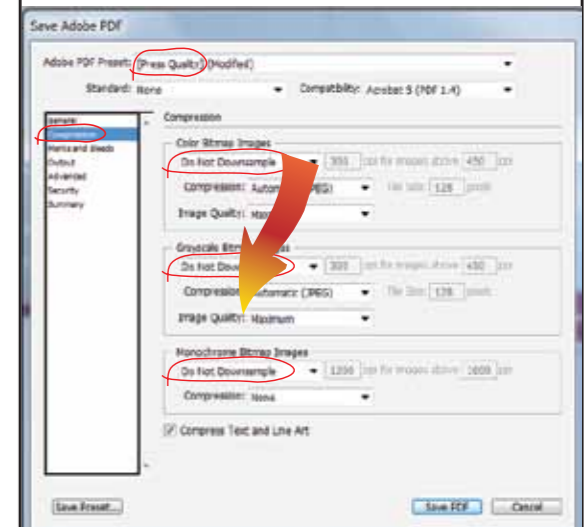

WALL Roll-Up 320cm

הנחיות לתכנון גרפי:
יש להשאיר שטח הדפסה של 10 ס"מ בחלק התחתון והעליון ללא טקסט.

הוראות לסגירת קבצים:

- נא להעביר קבצי PDF בלבד.
- גודל נטו, ללא בלידים, צלבים, וסימונים.
- סגירה כ-PDF Press Quality.
- להפוך טקסטים ל-Outline (קונברט)
- יש לעבוד ביחס 1:1 DPI 100 או 1:10 DPI 1000.
- **חשוב!** לשנות ב- Compression בכל שלושת האופציות הנ"ל:
 - Color bitmap images
 - Greyscale bitmap images
 - Monochrome bitmap
- **Do Not Downsample** -