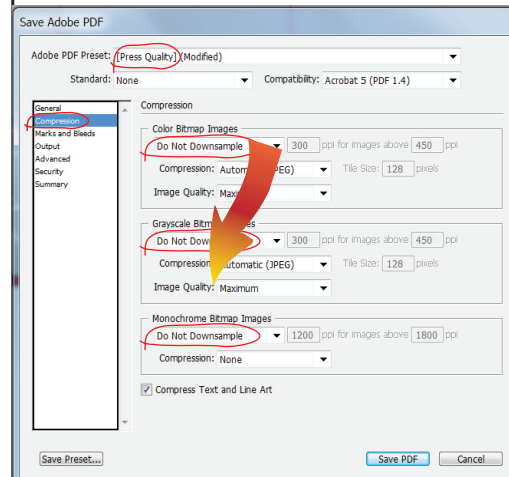

RoundUp ראונד-אפ

240

הנחיות לתכנון גרפי:
 יש להשאיר שטח הדפסה של 10 ס"מ בחלק התחתון והעליון ללא טקסט.

הוראות לסגירת קבצים:

- נא להעביר קבצי PDF בלבד.
- גודל נטו, ללא בלידים, צלבים, וסימונים.
- סגירה כ-PDF Press Quality.
- להפוך טקסטים ל-Outline (קונברט)
- יש לעבוד ביחס 1:1 DPI 100 או 1:10 DPI 1000.
- חשוב! לשנות ב- Compression בכל שלושת האופציות הנ"ל:
 - Color bitmap images
 - Grayscale bitmap images
 - Monochrome bitmap
- ל- Do Not Downsample