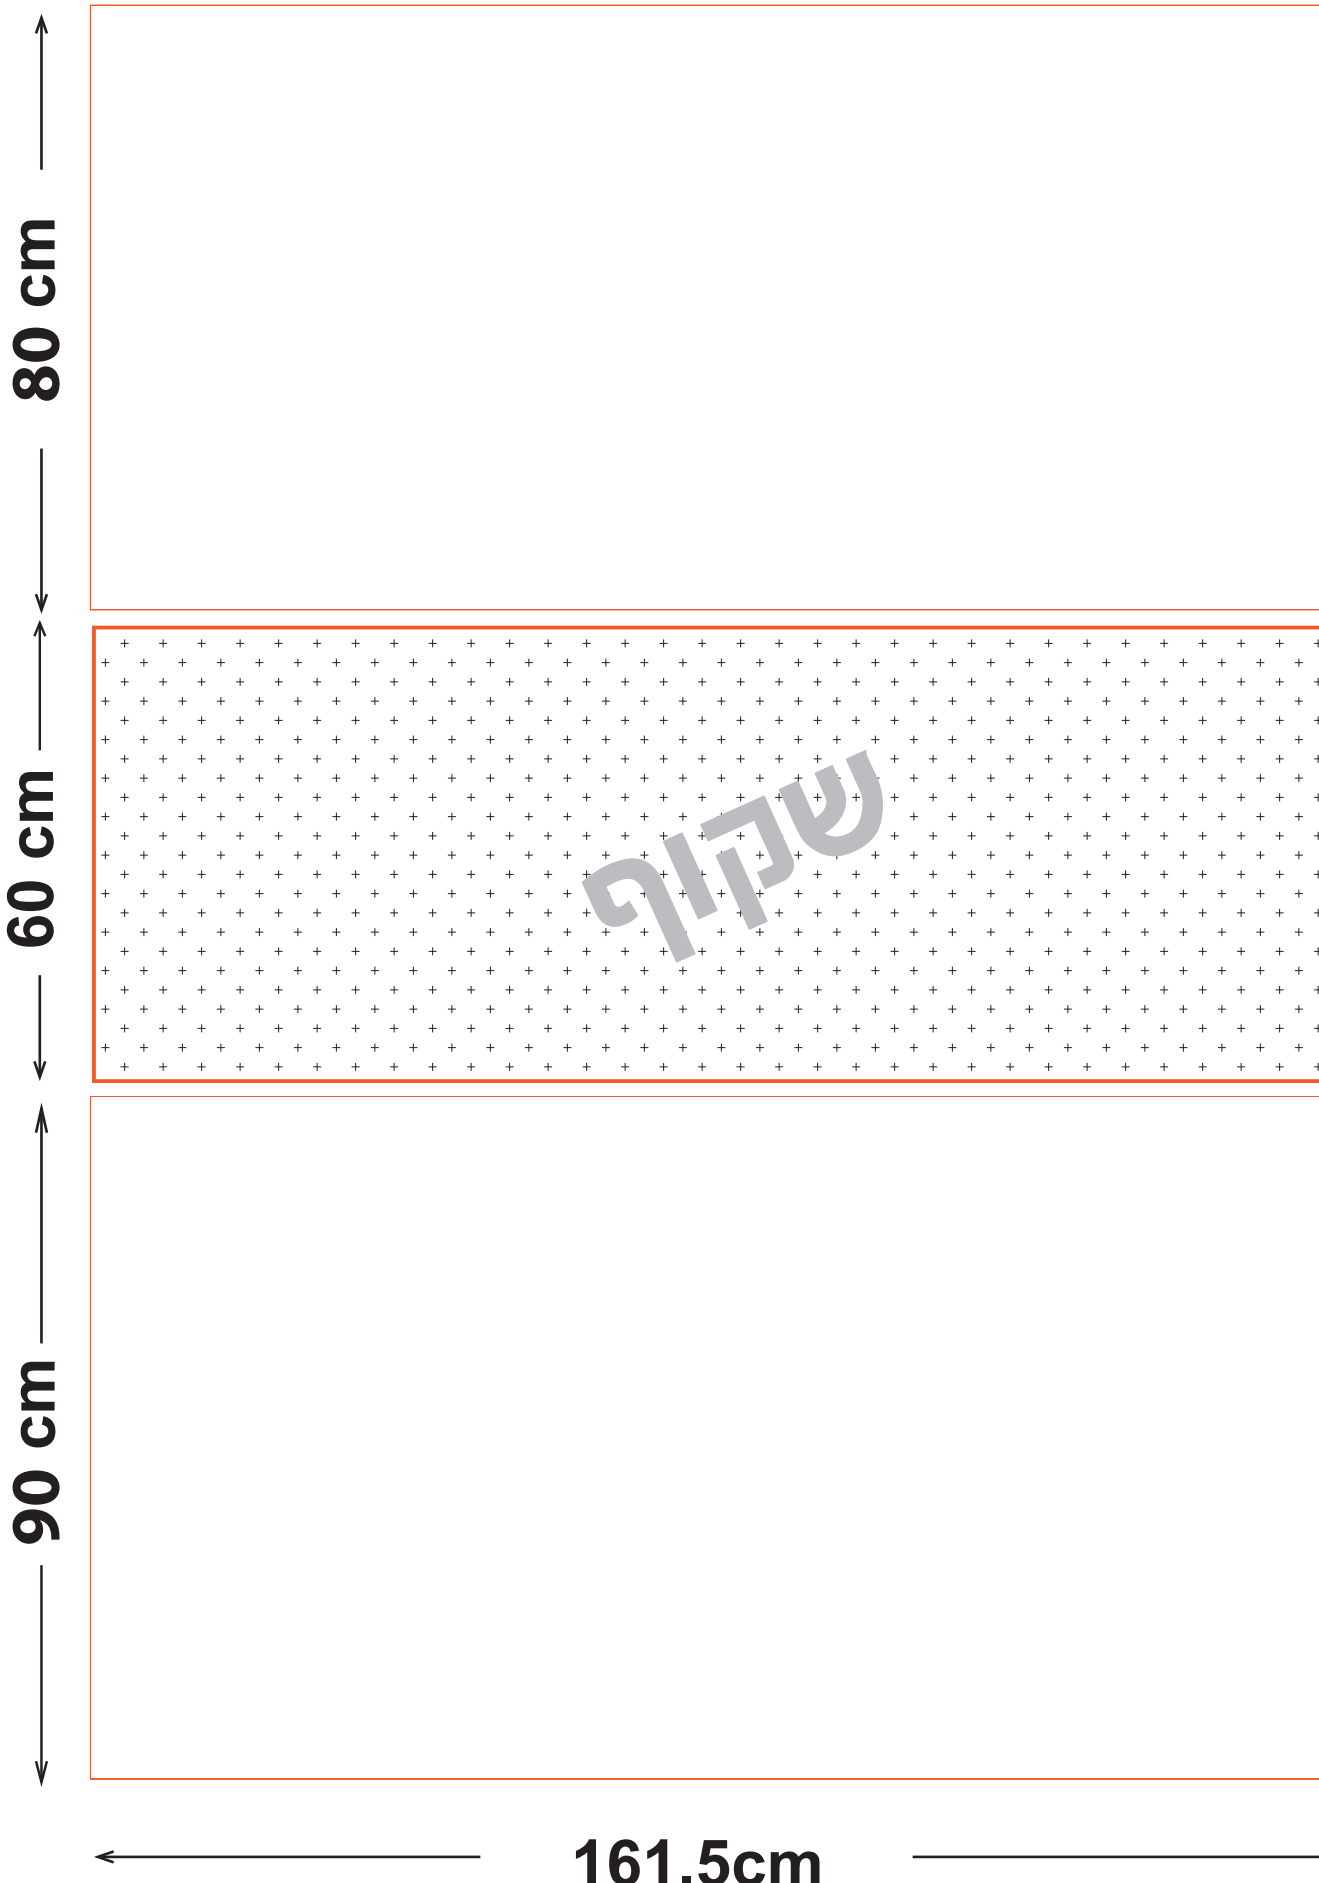

RoundUp ראונד-אפ

240

הנחיות לתכנון גרפי:
 יש להשאיר שטח הדפסה של 10 ס"מ בחלק התחתון והעליון ללא טקסט.

הוראות לסגירת קבצים:

- נא להעביר קבצי PDF בלבד.
- גודל נטו, ללא בלידים, צלבים, וסימונים.
- סגירה כ-PDF Press Quality.
- להפוך טקסטים ל-Outline (קונברט)
- יש לעבוד ביחס 1:1 DPI 100 או 1:10 DPI 1000.
- חשוב! לשנות ב- Compression בכל שלושת האופציות הנ"ל:
 - Color bitmap images
 - Grayscale bitmap images
 - Monochrome bitmap
- ל- Do Not Downsample