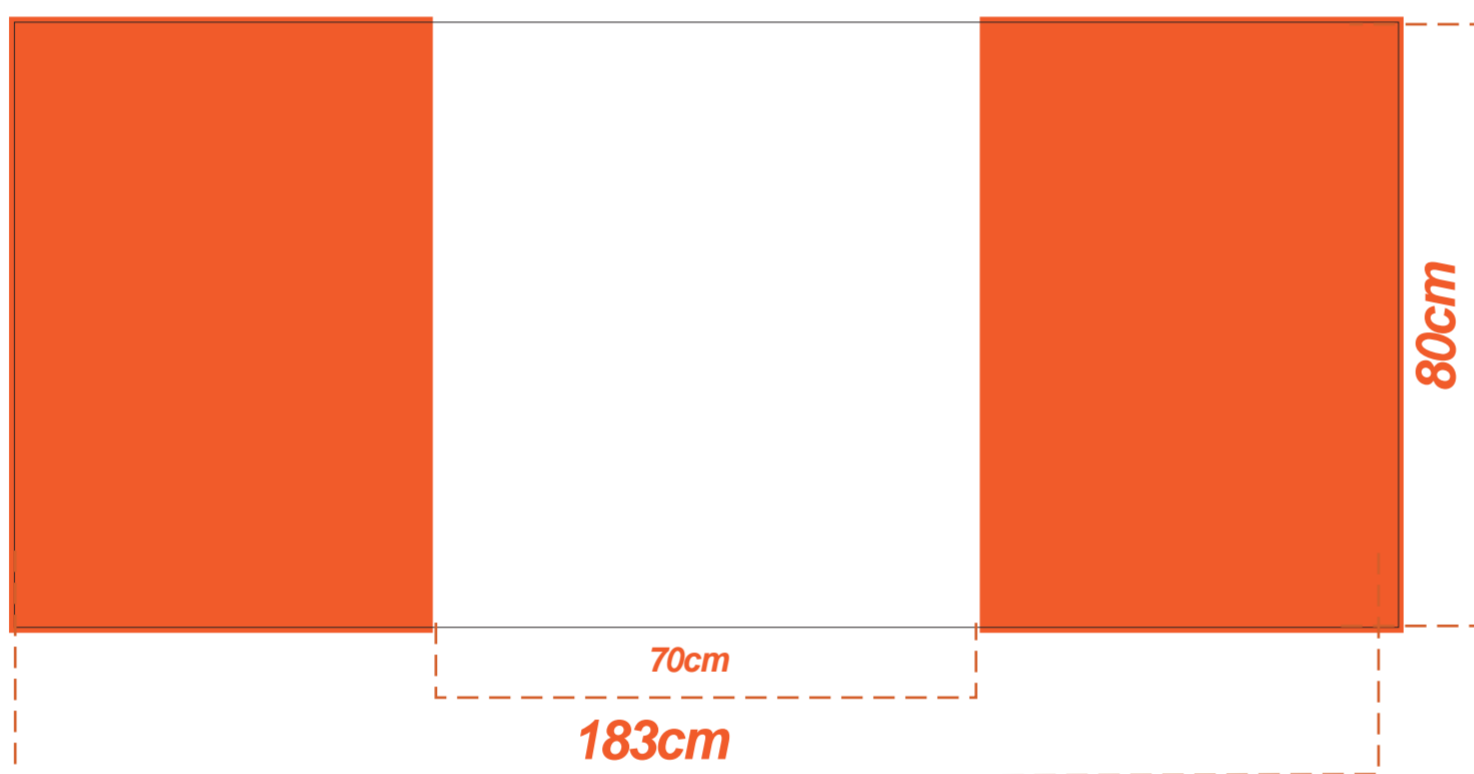

פופאפ עם מתאם למסך 32"

הנחיות לתכנון גרפי:
 הקובץ בנוי בגודל 1:10, יש לבנות את הגרפיקה בהתאם.
 (ב-1:10 חולוציה 1000dpi ב-1:1 חולוציה 100dpi)
חשוב!
 גרפיקה רציפה ע"ג כל הפנלים.
 בפנלים הקיצוניים המעוגלים, הגרפיקה נראית רק בחלקה,
 (כתוצאה מעיקול הפנל) לכן רצוי לעצב רקע המשכי בלבד.
 כמו כן לא למקם אינפורמציה חשובה נמוך מ-70 ס"מ מהבסיס.

דלפק (עוטף ארגז)

הנחיות לתכנון גרפי:

הקובץ בנוי בגודל 1:10, יש לבנות את הגרפיקה בהתאם.
 (ב-1:10 חולוציה 1000dpi ב-1:1 חולוציה 100dpi)

חשוב!

גרפיקה רציפה ע"ג כל הדלפק.
 הצדדים מעוגלים, לכן הגרפיקה נראית רק בחלקה,
 (כתוצאה מעיקול הפנל) לכן רצוי לעצב רקע המשכי בלבד.