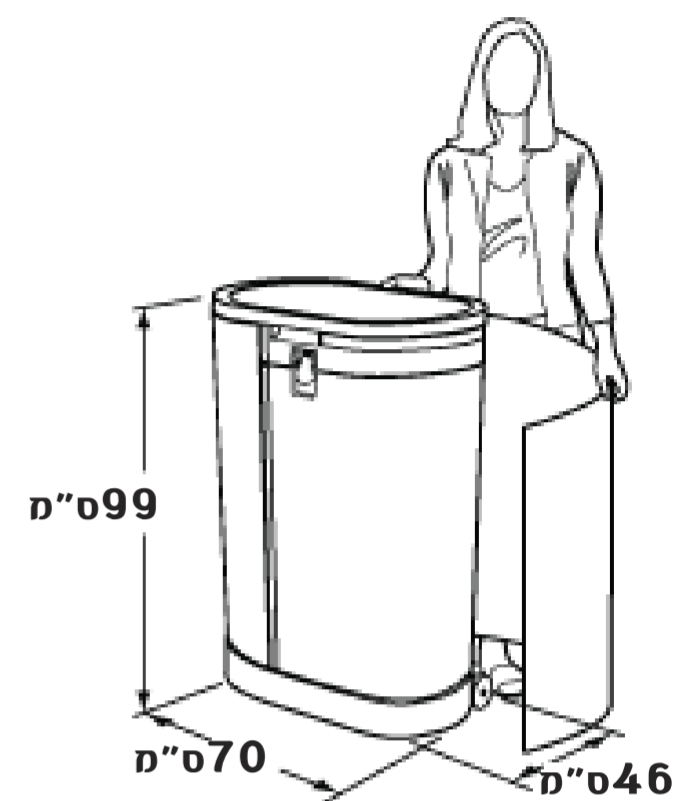

פופאפ עם מתאם למסך 32"

הנחיות לתכנון גרפי:
 הקובץ בנוי בגודל 1:10, יש לבנות את הגרפיקה בהתאם.
 (ב-1:10 חולוציה 1000dpi ב-1:1 חולוציה 100dpi)
חשוב!
 גרפיקה רציפה ע"ג כל הפנלים.
 בפנלים הקיצוניים המעוגלים, הגרפיקה נראית רק בחלקה,
 (כתוצאה מעיקול הפנל) לכן רצוי לעצב רקע המשכי בלבד.
 כמו כן לא למקם אינפורמציה חשובה נמוך מ-70 ס"מ מהבסיס.

דלפק (עוטף ארגז)

הנחיות לתכנון גרפי:

הקובץ בנוי בגודל 1:10, יש לבנות את הגרפיקה בהתאם.
 (ב-1:10 חולוציה 1000dpi ב-1:1 חולוציה 100dpi)

חשוב!

גרפיקה רציפה ע"ג כל הדלפק.
 הצדדים מעוגלים, לכן הגרפיקה נראית רק בחלקה,
 (כתוצאה מעיקול הפנל) לכן רצוי לעצב רקע המשכי בלבד.