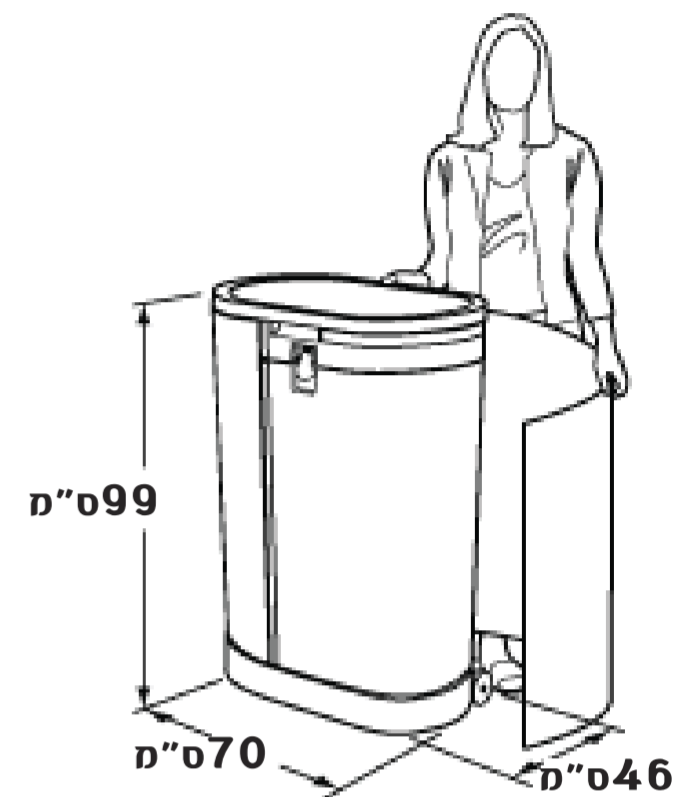

# פופאפ עם מתאם למסך 32"

**הנחיות לתכנון גרפי:**  
 הקובץ בנוי בגודל 1:10, יש לבנות את הגרפיקה בהתאם.  
 (ב-1:10 חולוציה 1000dpi ב-1:1 חולוציה 100dpi)  
**חשוב!**  
 גרפיקה רציפה ע"ג כל הפנלים.  
 בפנלים הקיצוניים המעוגלים, הגרפיקה נראית רק בחלקה,  
 (כתוצאה מעיקול הפנל) לכן רצוי לעצב רקע המשכי בלבד.  
 כמו כן לא למקם אינפורמציה חשובה נמוך מ-70 ס"מ מהבסיס.

# דלפק (עוטף ארגז)