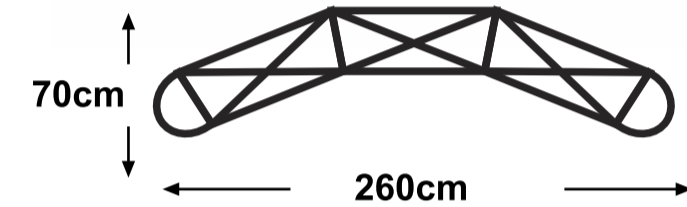

# פופאפ עם מתאם למסך 32"

**הנחיות לתכנון גרפי:**  
 הקובץ בנוי בגודל 1:10, יש לבנות את הגרפיקה בהתאם.  
 (ב-1:10 חולוציה 1000dpi ב-1:1 חולוציה 100dpi)  
**חשוב!**  
 גרפיקה רציפה ע"ג כל הפנלים.  
 בפנלים הקיצוניים המעוגלים, הגרפיקה נראית רק בחלקה,  
 (כתוצאה מעיקול הפנל) לכן רצוי לעצב רקע המשכי בלבד.  
 כמו כן לא למקם אינפורמציה חשובה נמוך מ-70 ס"מ מהבסיס.

## חשוב!

גרפיקה רציפה ע"ג כל הדלפק.  
 הצדדים מעוגלים, לכן הגרפיקה נראית רק בחלקה,  
 (כתוצאה מעיקול הפנל) לכן רצוי לעצב רקע המשכי בלבד.