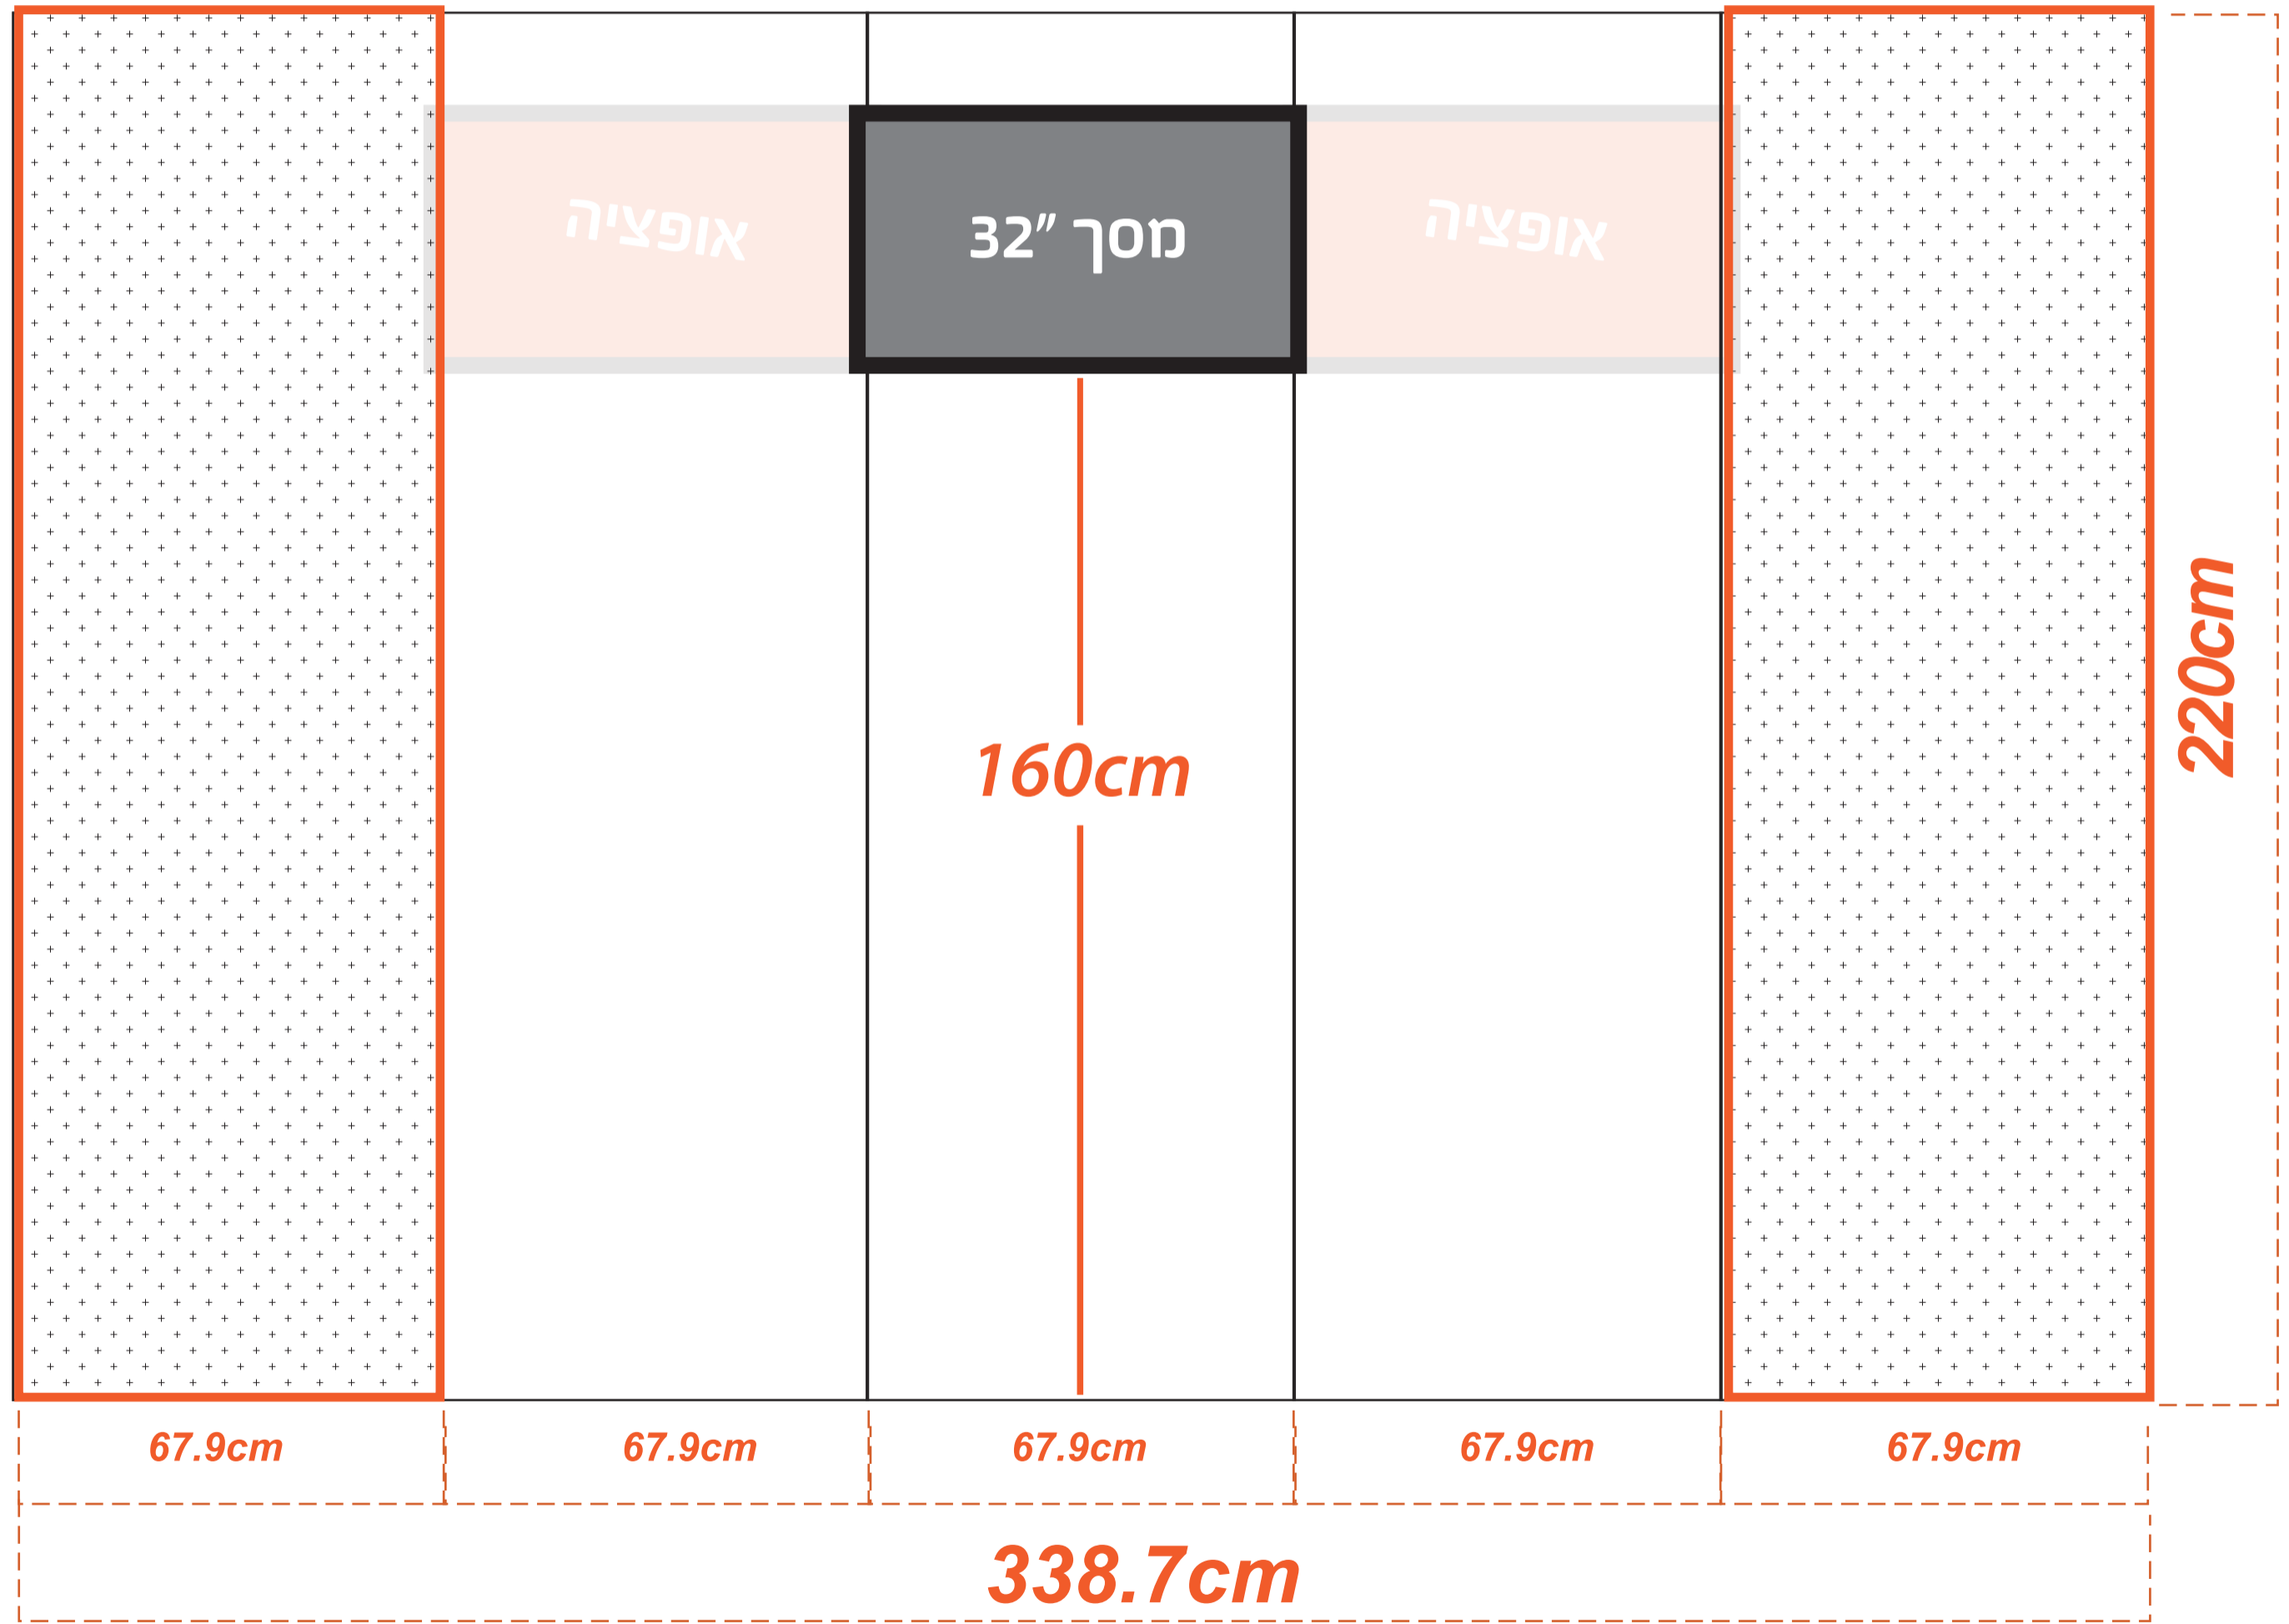

# פופאפ עם מתאם למסך 32"

**הנחיות לתכנון גרפי:**  
 הקובץ בנוי בגודל 1:10, יש לבנות את הגרפיקה בהתאם.  
 (ב-1:10 חולוציה 1000dpi ב-1:1 חולוציה 100dpi)  
**חשוב!**  
 גרפיקה רציפה ע"ג כל הפנלים.  
 בפנלים הקיצוניים המעוגלים, הגרפיקה נראית רק בחלקה,  
 (כתוצאה מעיקול הפנל) לכן רצוי לעצב רקע המשכי בלבד.  
 כמו כן לא למקם אינפורמציה חשובה נמוך מ-70 ס"מ מהבסיס.

# דלפק (עוטף ארגז)

## הנחיות לתכנון גרפי:

הקובץ בנוי בגודל 1:10, יש לבנות את הגרפיקה בהתאם.  
 (ב-1:10 חולוציה 1000dpi ב-1:1 חולוציה 100dpi)

## חשוב!

גרפיקה רציפה ע"ג כל הדלפק.  
 הצדדים מעוגלים, לכן הגרפיקה נראית רק בחלקה,  
 (כתוצאה מעיקול הפנל) לכן רצוי לעצב רקע המשכי בלבד.