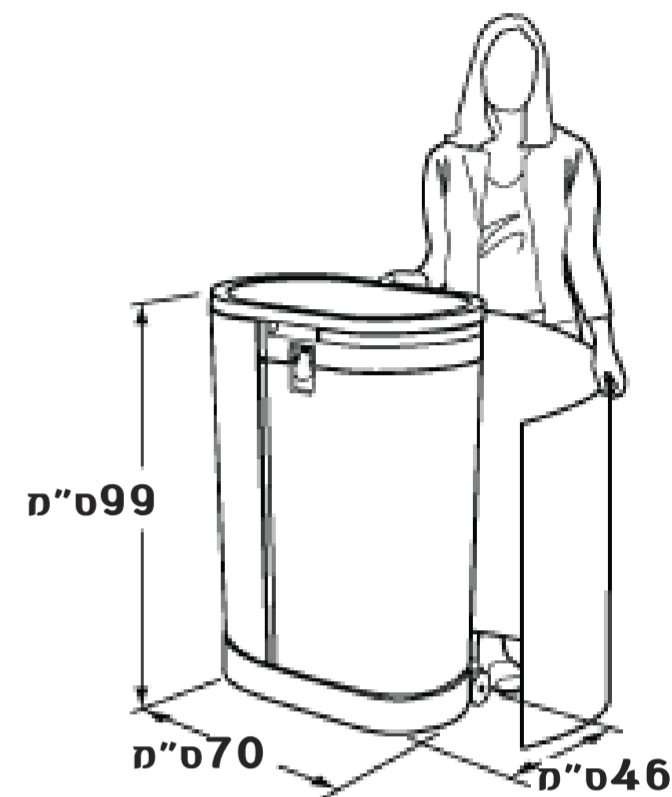

דלפק (עוטף ארגז)

הנחיות לתכנון גרפי:

הקובץ בנוי בגודל 1:10, יש לבנות את הגרפיקה בהתאם.
(ב-1:10 חולוציה 1000dpi ב-1:1 חולוציה 100dpi)

חשוב!

גרפיקה רציפה ע"ג כל הדלפק.
הצדדים מעוגלים, לכן הגרפיקה נראית רק בחלקה,
(כתוצאה מעיקול הפנל) לכן רצוי לעצב רקע המשכי בלבד.

הוראות לסגירת קבצים:

- נא להעביר קבצי PDF בלבד.
- גודל נטו, ללא בלידים, צלבים, וסימונים.
- סגירה כ-PDF Press Quality.
- להפוך טקסטים ל-Outline (קונברט)
- יש לעבוד ביחס 1:1 DPI 100 או 1:10 DPI 1000.
- חשוב! לשנות ב- Compression בכל שלושת האופציות הנ"ל:
  - Color bitmap images
  - Greyscale bitmap images
  - Monochrome bitmap
- ל- Do Not Downsample

ניתן להעביר לאימייל קבצים במשקל עד 15 מגה.
קבצים כבדים להעביר דרך אתרים ייעודיים, כמו
JumboMail-WeTransfer-SendSpace ועוד.