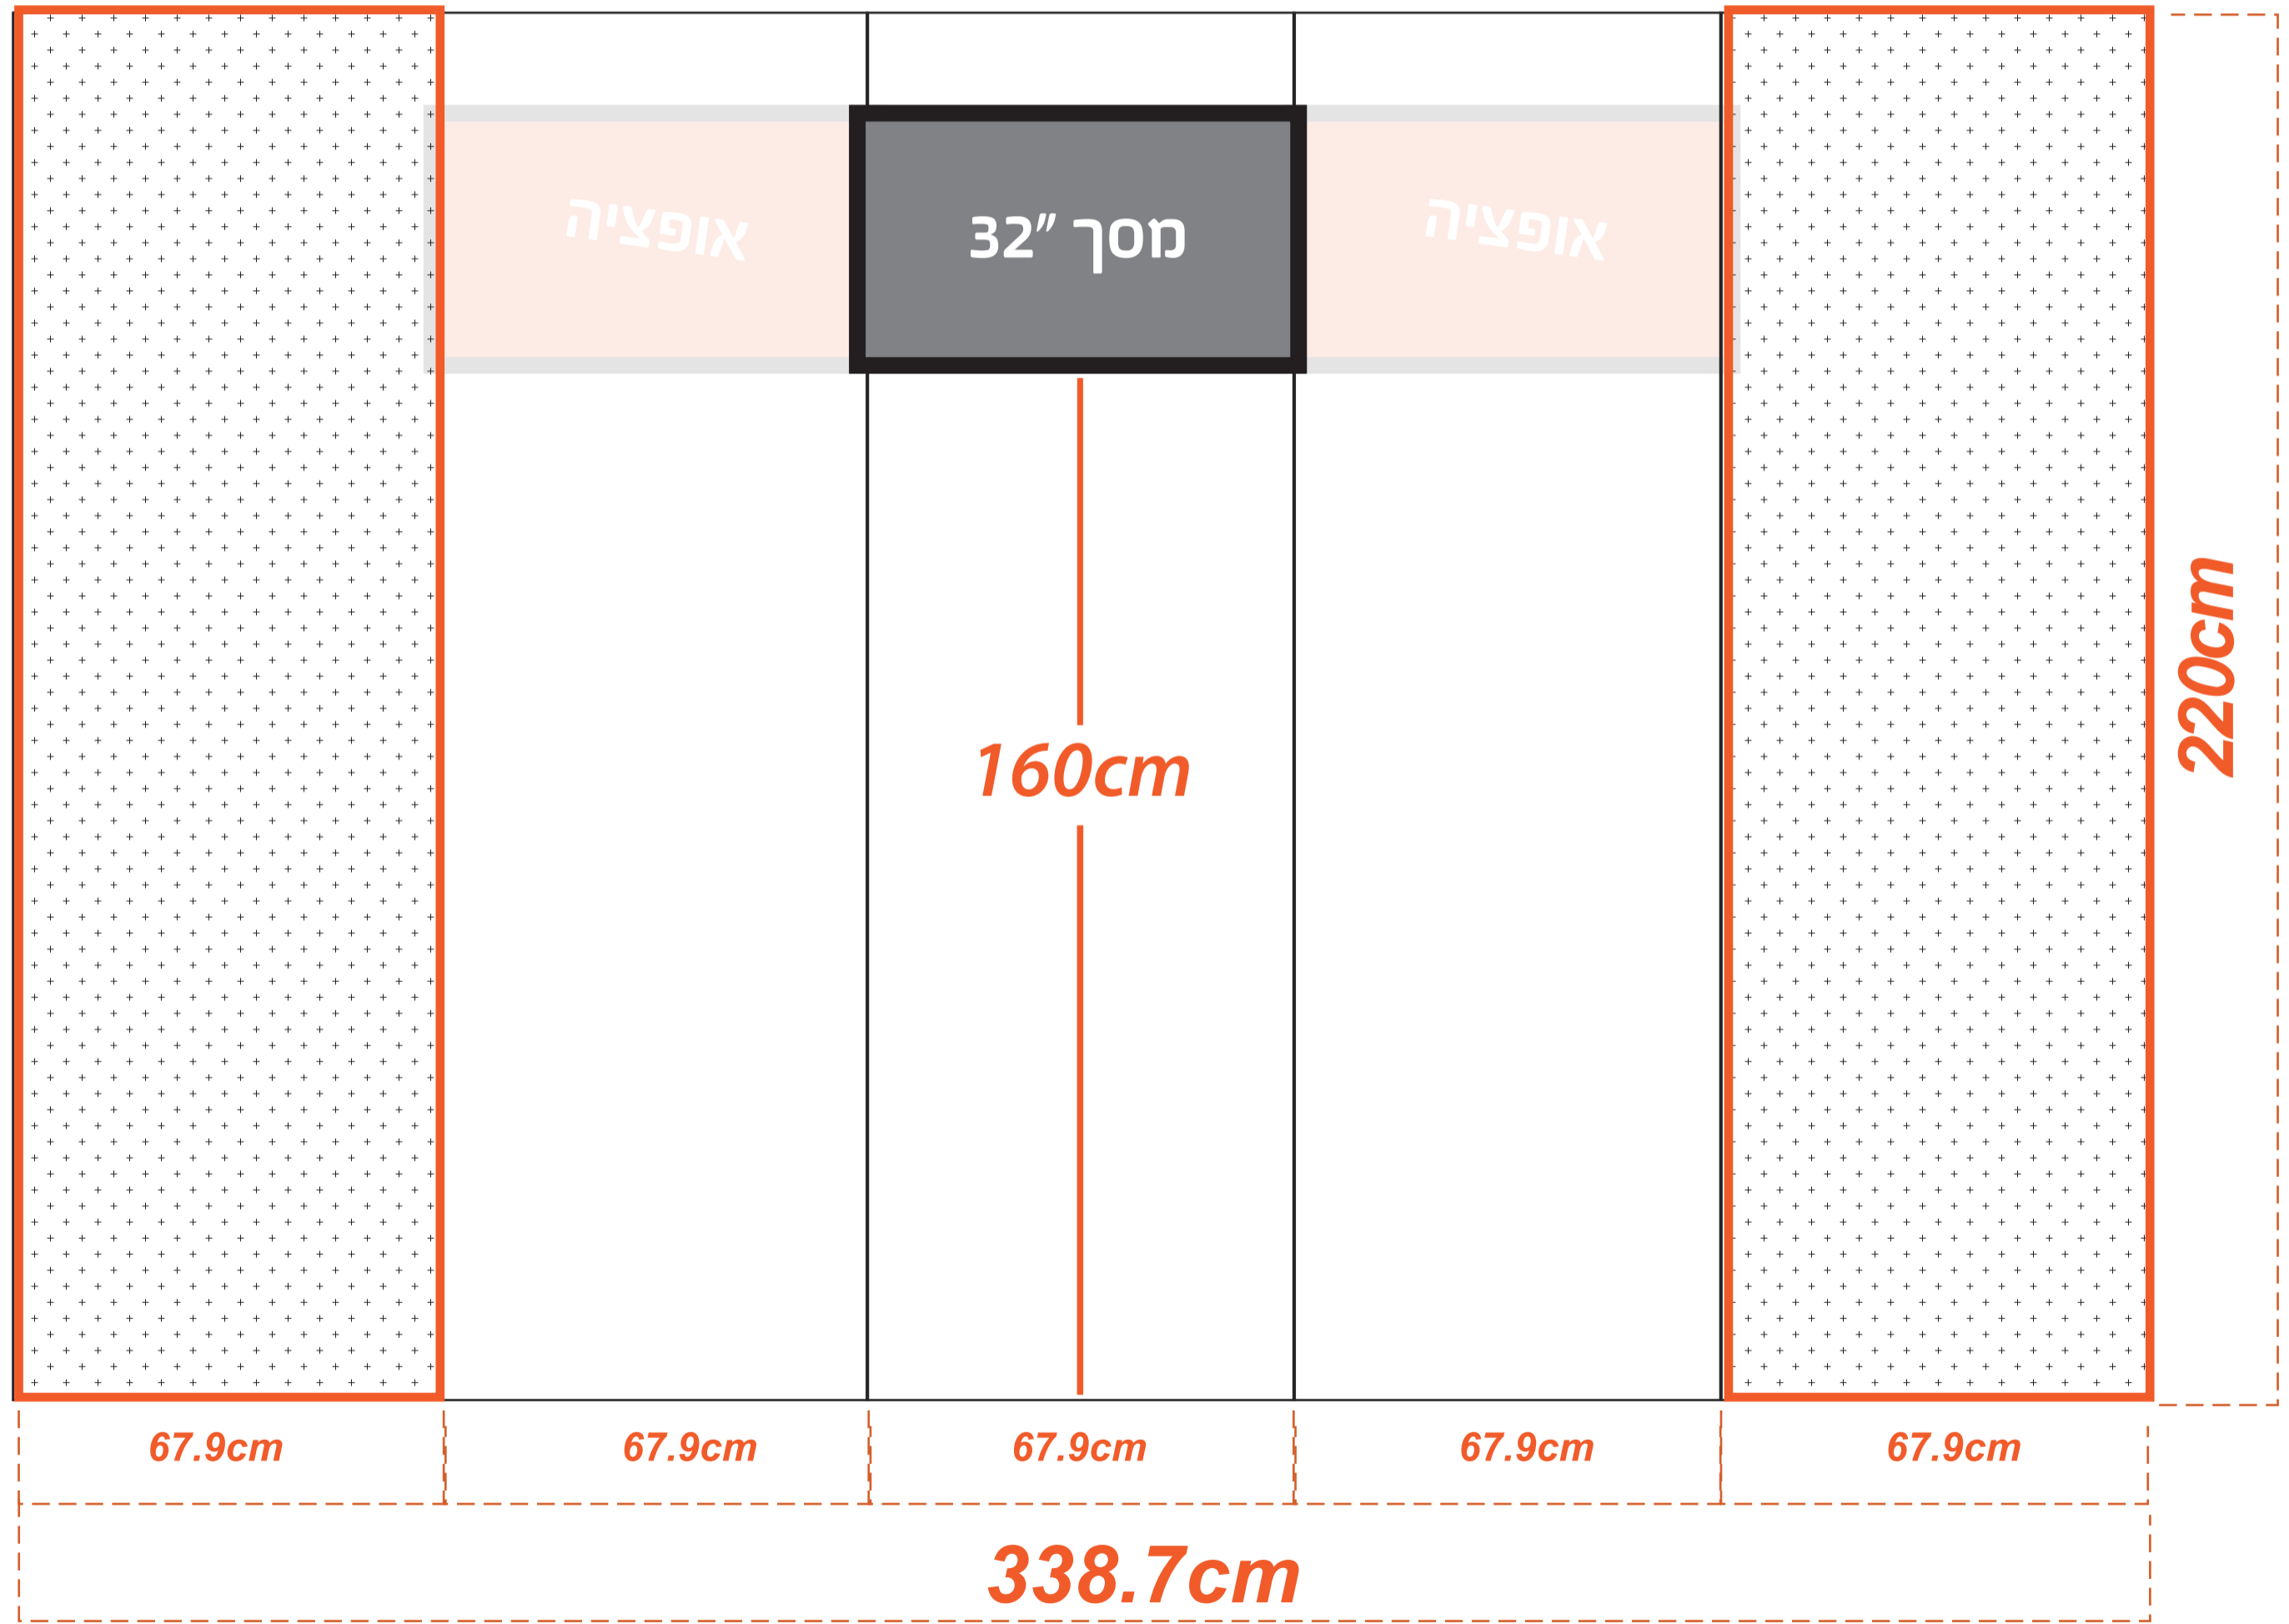

פופאפ עם מתאם למסך 32"

הנחיות לתכנון גרפי:
 הקובץ בנוי בגודל 1:10, יש לבנות את הגרפיקה בהתאם.
 (ב-1:10 חולוציה 1000dpi ב-1:1 חולוציה 100dpi)
חשוב!
 גרפיקה רציפה ע"ג כל הפנלים.
 בפנלים הקיצוניים המעוגלים, הגרפיקה נראית רק בחלקה,
 (כתוצאה מעיקול הפנל) לכן רצוי לעצב רקע המשכי בלבד.
 כמו כן לא למקם אינפורמציה חשובה נמוך מ-70 ס"מ מהבסיס.

הוראות לסגירת קבצים:

- נא להעביר קבצי PDF בלבד.
- גודל נטו, ללא בלידים, צלבים, וסימונים.
- סגירה כ-PDF Press Quality.
- להפוך טקסטים ל-Outline (קונברט)
- יש לעבוד ביחס 1:1 DPI 100 או 1:10 DPI 1000.
- **חשוב!** לשנות ב-Compression בכל שלושת האופציות הנ"ל:
 - Color bitmap images
 - Greyscale bitmap images
 - Monochrome bitmap
- ל-Do Not Downsample

דלפק (עוטף ארגז)

הנחיות לתכנון גרפי:

הקובץ בנוי בגודל 1:10, יש לבנות את הגרפיקה בהתאם.
 (ב-1:10 חולוציה 1000dpi ב-1:1 חולוציה 100dpi)

חשוב!

גרפיקה רציפה ע"ג כל הדלפק.
 הצדדים מעוגלים, לכן הגרפיקה נראית רק בחלקה,
 (כתוצאה מעיקול הפנל) לכן רצוי לעצב רקע המשכי בלבד.