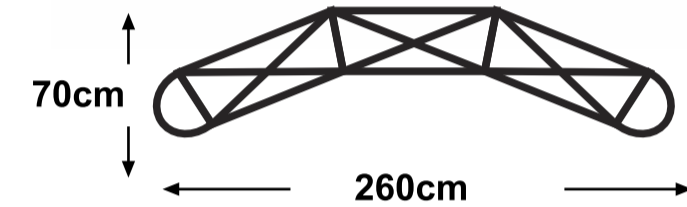

פופאפ עם מתאם למסך 32"

הנחיות לתכנון גרפי:
 הקובץ בנוי בגודל 1:10, יש לבנות את הגרפיקה בהתאם.
 (ב-1:10 חולוציה 1000dpi ב-1:1 חולוציה 100dpi)
חשוב!
 גרפיקה רציפה ע"ג כל הפנלים.
 בפנלים הקיצוניים המעוגלים, הגרפיקה נראית רק בחלקה,
 (כתוצאה מעיקול הפנל) לכן רצוי לעצב רקע המשכי בלבד.
 כמו כן לא למקם אינפורמציה חשובה נמוך מ-70 ס"מ מהבסיס.

דלפק (עוטף ארגז)

הנחיות לתכנון גרפי:

הקובץ בנוי בגודל 1:10, יש לבנות את הגרפיקה בהתאם.
 (ב-1:10 חולוציה 1000dpi ב-1:1 חולוציה 100dpi)

חשוב!

גרפיקה רציפה ע"ג כל הדלפק.
 הצדדים מעוגלים, לכן הגרפיקה נראית רק בחלקה,
 (כתוצאה מעיקול הפנל) לכן רצוי לעצב רקע המשכי בלבד.