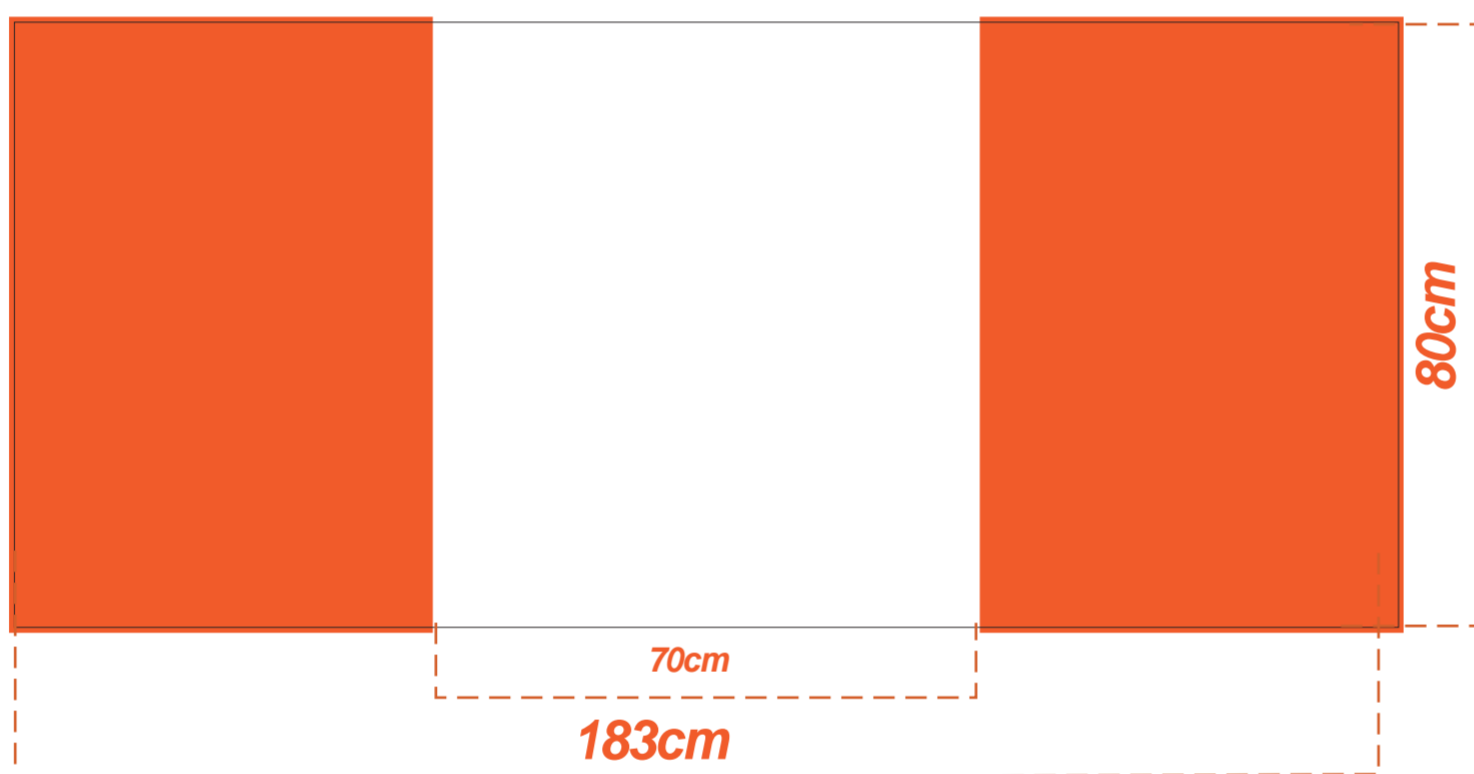

# פופאפ עם מתאם למסך 32"

**הנחיות לתכנון גרפי:**  
 הקובץ בנוי בגודל 1:10, יש לבנות את הגרפיקה בהתאם.  
 (ב-1:10 חולוציה 1000dpi ב-1:1 חולוציה 100dpi)  
**חשוב!**  
 גרפיקה רציפה ע"ג כל הפנלים.  
 בפנלים הקיצוניים המעוגלים, הגרפיקה נראית רק בחלקה,  
 (כתוצאה מעיקול הפנל) לכן רצוי לעצב רקע המשכי בלבד.  
 כמו כן לא למקם אינפורמציה חשובה נמוך מ-70 ס"מ מהבסיס.

# דלפק (עוטף ארגז)

## חשוב!

גרפיקה רציפה ע"ג כל הדלפק.  
 הצדדים מעוגלים, לכן הגרפיקה נראית רק בחלקה,  
 (כתוצאה מעיקול הפנל) לכן רצוי לעצב רקע המשכי בלבד.